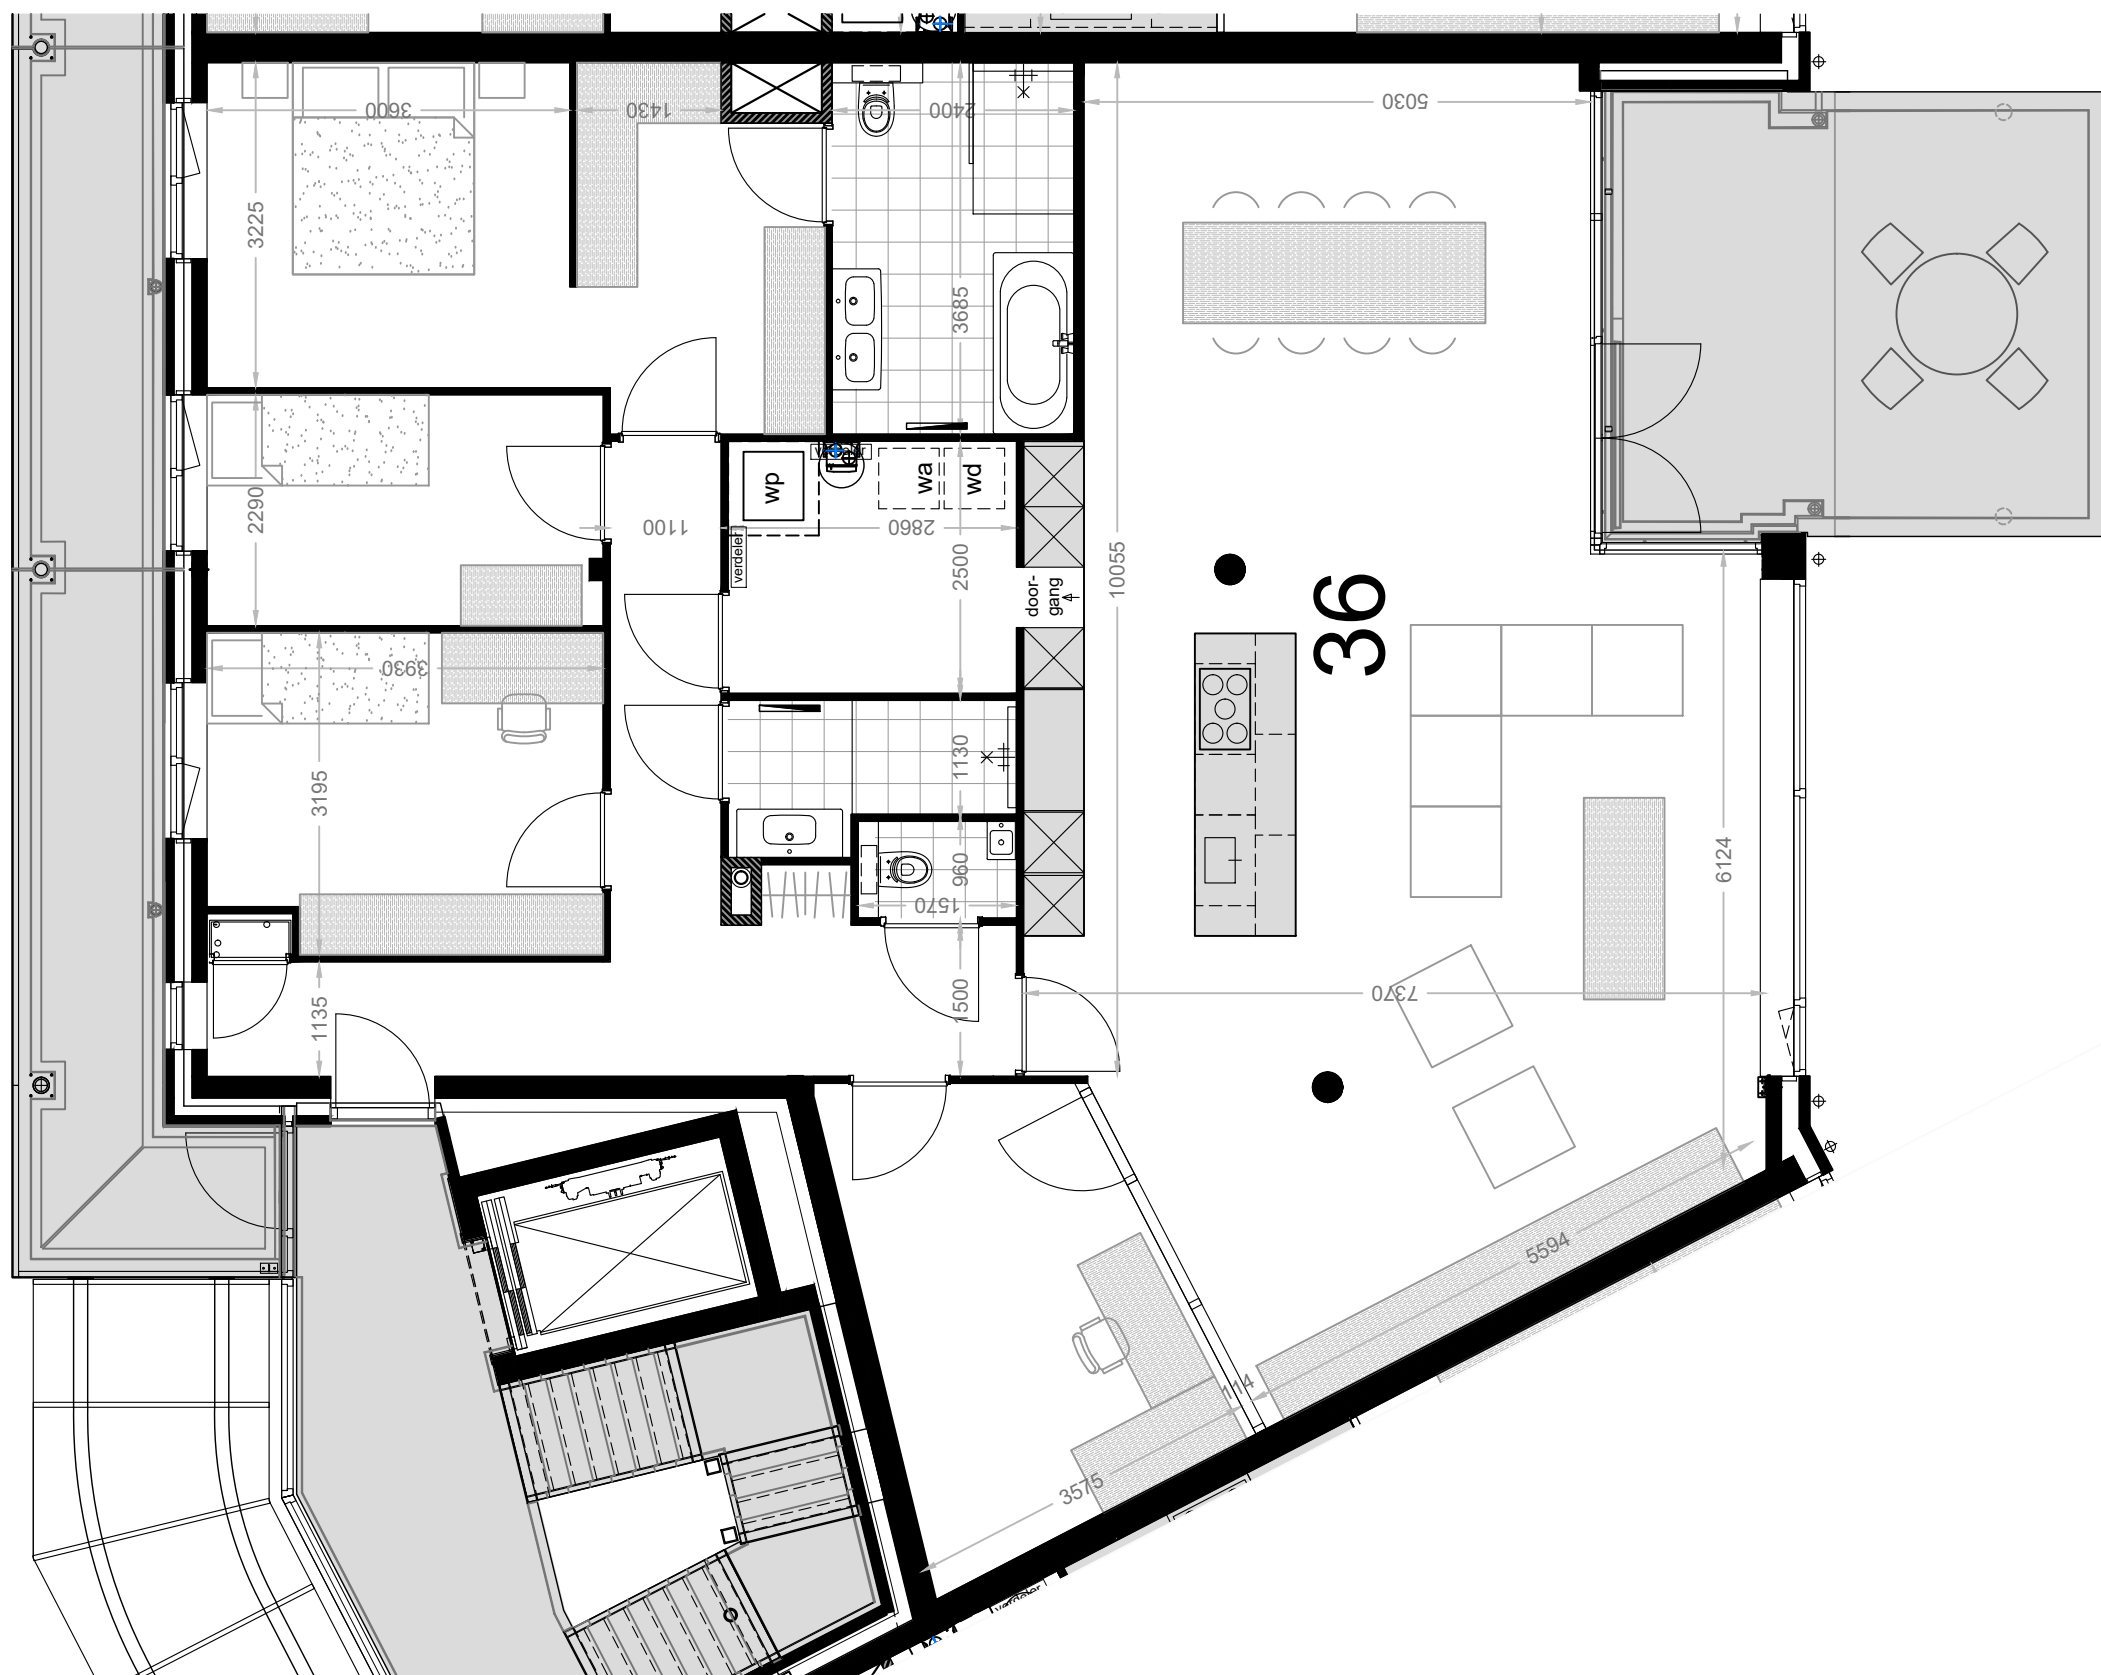

Beverwijk - Seringenhof - 20 appartementen

schaal 1: 50 versie: mei 2024

1e verdieping appartement 30

meubels zijn ter inspiratie, komen niet bij opleverniveau

Beverwijk - Seringenhof - 20 appartementen

schaal 1: 50 versie: mei 2024

1e verdieping appartement 32

meubels zijn ter inspiratie, komen niet bij opleverniveau

Beverwijk - Seringenhof - 20 appartementen

schaal 1: 50 versie: mei 2024

1e verdieping appartement 34

meubels zijn ter inspiratie, komen niet bij opleverniveau

Beverwijk - Seringenhof - 20 appartementen

schaal 1:75 versie: mei 2024

1e verdieping appartement 36

meubels zijn ter inspiratie, komen niet bij opleverniveau

Beverwijk - Seringenhof - 20 appartementen

schaal 1: 50 versie: mei 2024