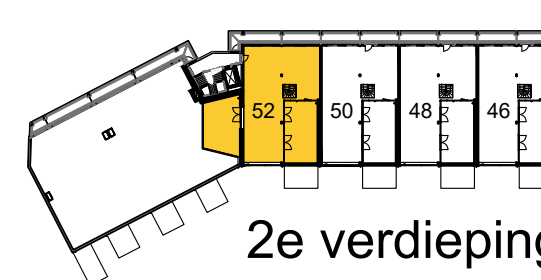

3e verdieping appartement 48

meubels zijn ter inspiratie, komen niet bij opleverniveau

Beverwijk - Seringenhof - 20 appartementen

schaal 1: 50 versie: mei 2024

2e verdieping appartement 50

meubels zijn ter inspiratie, komen niet bij opleverniveau

Beverwijk - Seringenhof - 20 appartementen

schaal 1: 50 versie: mei 2024

3e verdieping appartement 50

meubels zijn ter inspiratie, komen niet bij opleverniveau

Beverwijk - Seringenhof - 20 appartementen

schaal 1:75

versie: mei 2024

2e verdieping appartement 52

meubels zijn ter inspiratie, komen niet bij opleverniveau

Beverwijk - Seringenhof - 20 appartementen

schaal 1: 50 versie: mei 2024

3e verdieping appartement 52