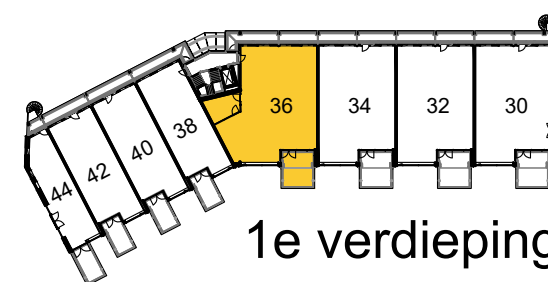

Beverwijk - Seringenhof - 20 appartementen

schaal 1: 50 versie: mei 2024

1e verdieping appartement 30

meubels zijn ter inspiratie, komen niet bij opleverniveau

Beverwijk - Seringenhof - 20 appartementen

schaal 1: 50 versie: mei 2024

1e verdieping appartement 32

meubels zijn ter inspiratie, komen niet bij opleverniveau

Beverwijk - Seringenhof - 20 appartementen

schaal 1: 50 versie: mei 2024

1e verdieping appartement 34

meubels zijn ter inspiratie, komen niet bij opleverniveau

Beverwijk - Seringenhof - 20 appartementen

schaal 1:75 versie: mei 2024

1e verdieping appartement 36

meubels zijn ter inspiratie, komen niet bij opleverniveau

Beverwijk - Seringenhof - 20 appartementen

schaal 1: 50 versie: mei 2024