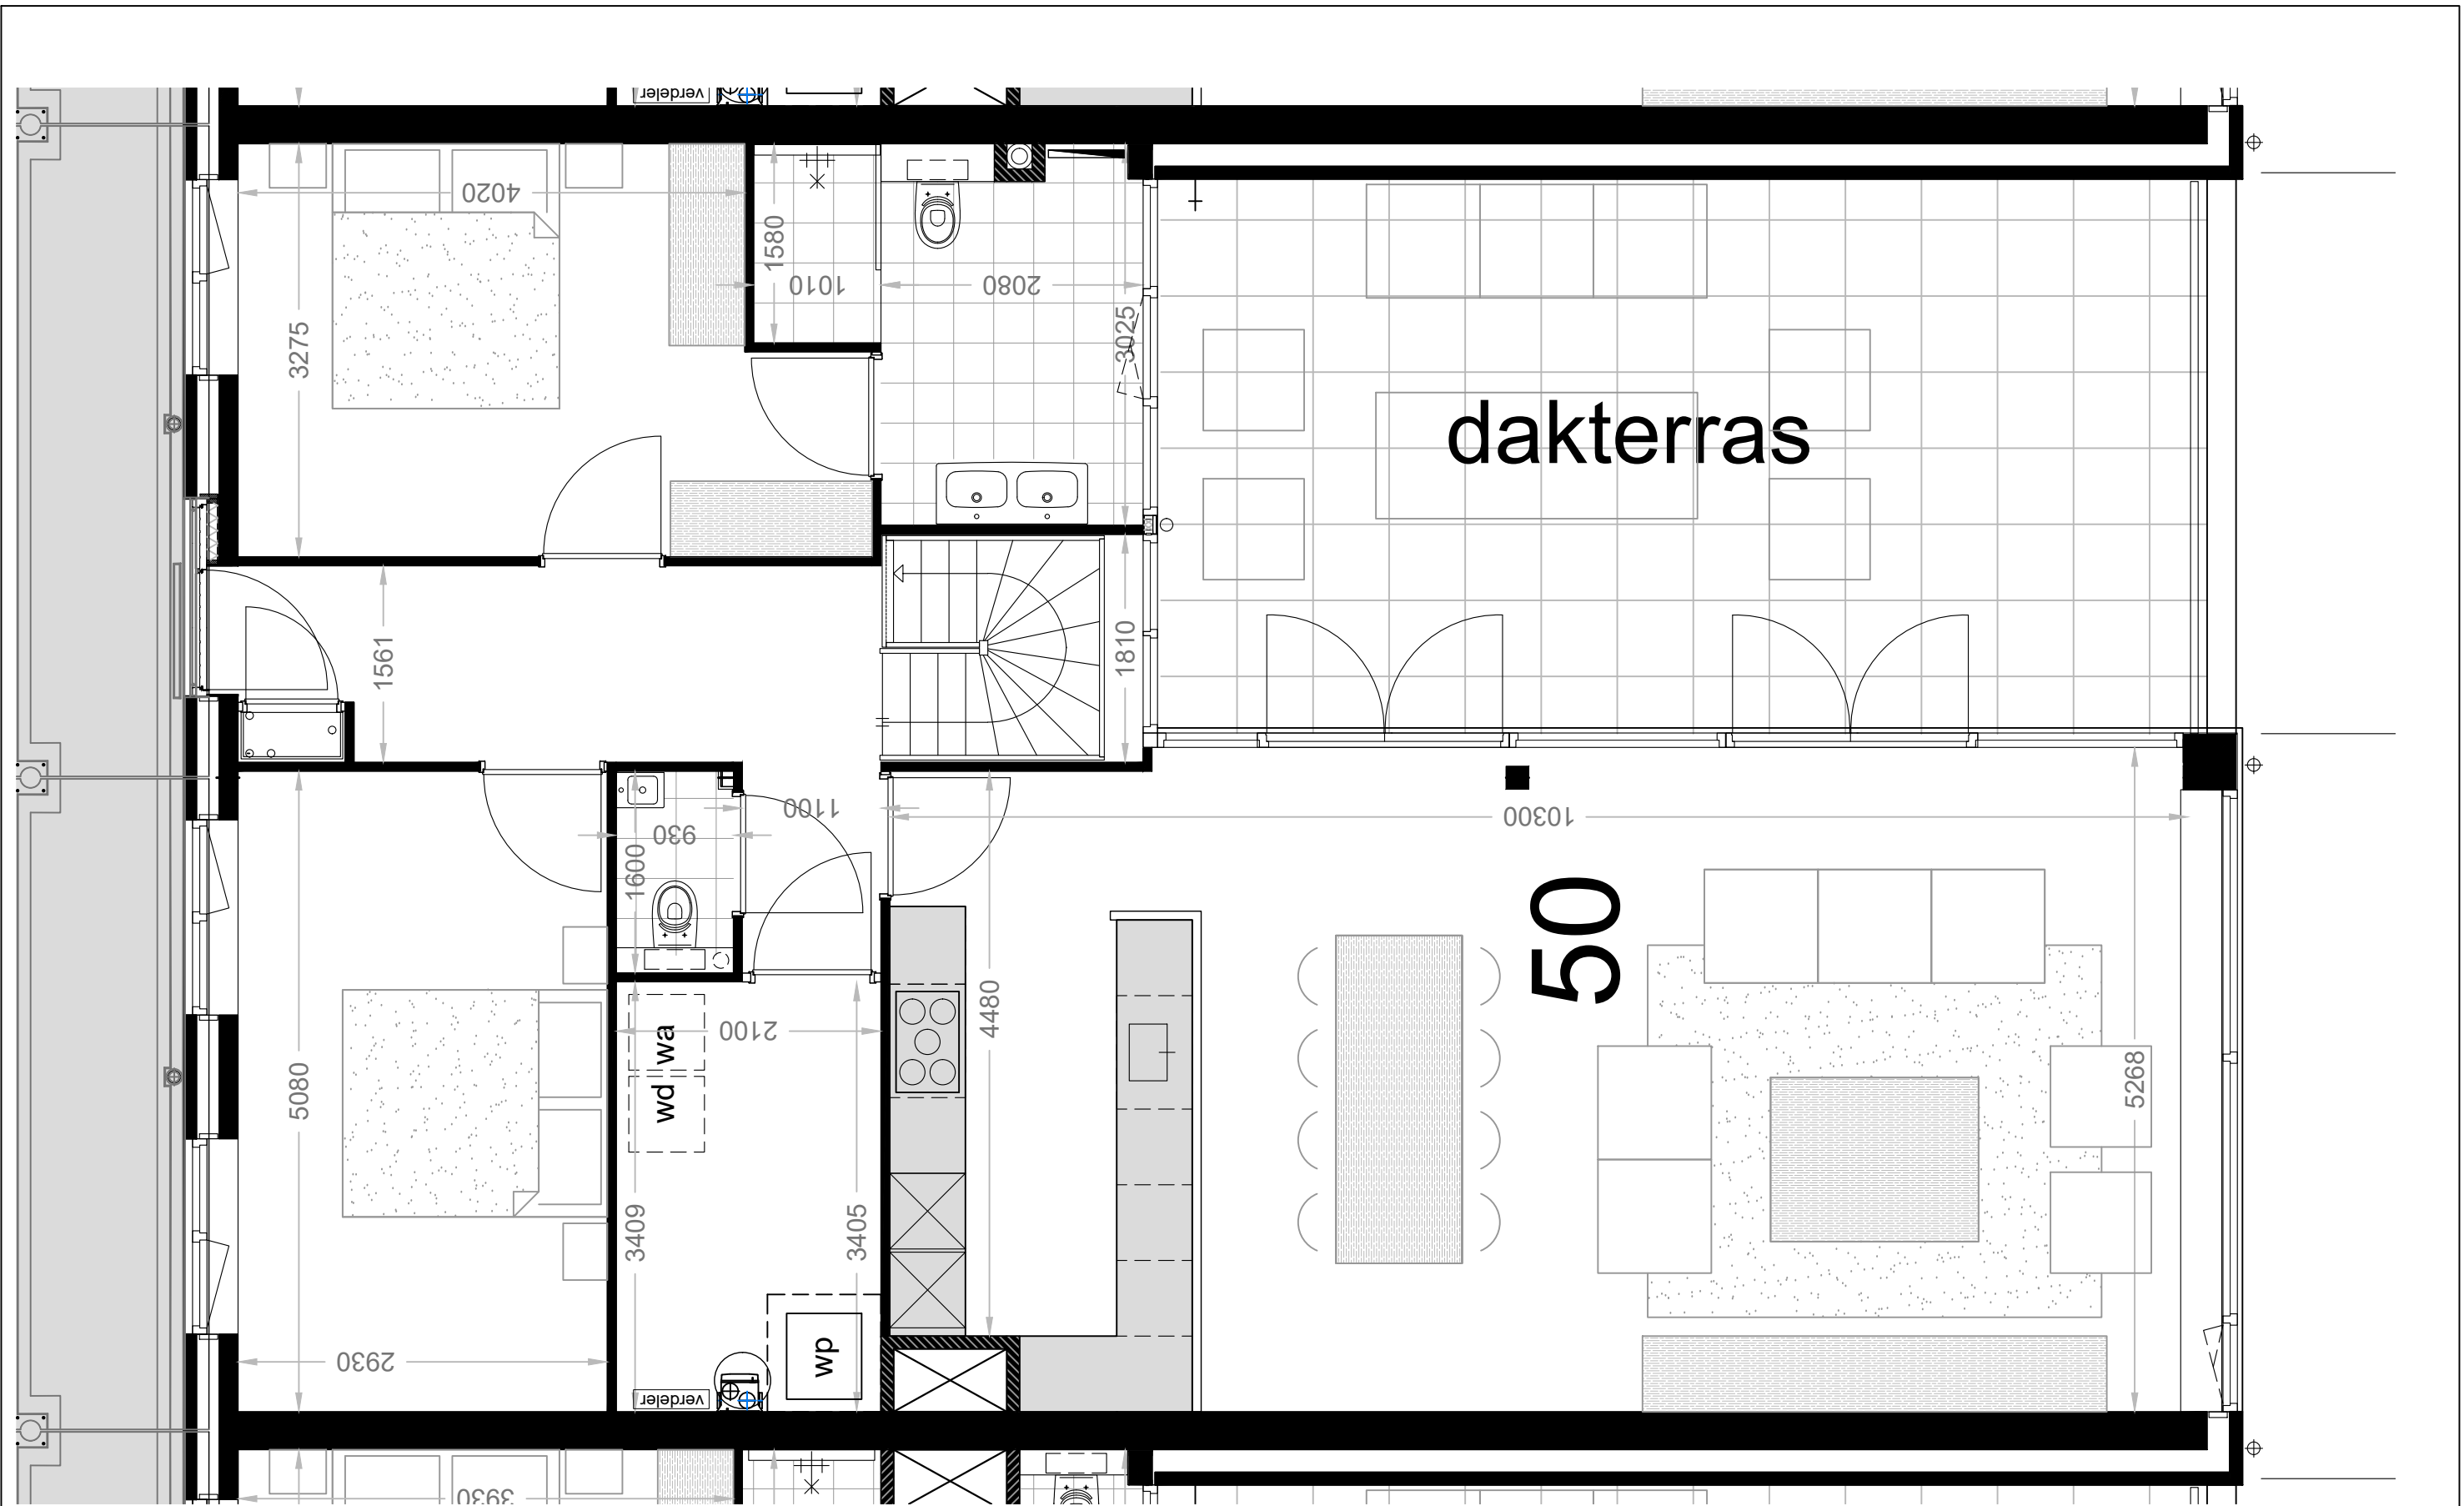

2e verdieping appartement 46

meubels zijn ter inspiratie, komen niet bij opleverniveau

Beverwijk - Seringenhof - 20 appartementen

schaal 1: 50 versie: mei 2024

3e verdieping appartement 46

meubels zijn ter inspiratie, komen niet bij opleverniveau

Beverwijk - Seringenhof - 20 appartementen

schaal 1: 50 versie: mei 2024

2e verdieping appartement 48

meubels zijn ter inspiratie, komen niet bij opleverniveau

Beverwijk - Seringenhof - 20 appartementen

schaal 1: 50 versie: mei 2024

3e verdieping appartement 48

meubels zijn ter inspiratie, komen niet bij opleverniveau

Beverwijk - Seringenhof - 20 appartementen

schaal 1: 50 versie: mei 2024

2e verdieping appartement 50

meubels zijn ter inspiratie, komen niet bij opleverniveau

Beverwijk - Seringenhof - 20 appartementen

schaal 1: 50 versie: mei 2024

3e verdieping appartement 50

meubels zijn ter inspiratie, komen niet bij opleverniveau

Beverwijk - Seringenhof - 20 appartementen

schaal 1:75