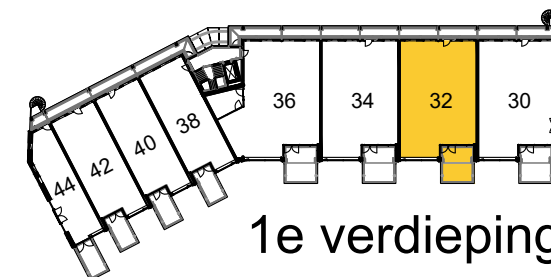

begane grond appartement 26

meubels zijn ter inspiratie, komen niet bij opleverniveau

Beverwijk - Seringenhof - 20 appartementen

schaal 1: 50 versie: mei 2024

begane grond appartement 28

meubels zijn ter inspiratie, komen niet bij opleverniveau

Beverwijk - Seringenhof - 20 appartementen

schaal 1: 50 versie: mei 2024

1e verdieping appartement 30

meubels zijn ter inspiratie, komen niet bij opleverniveau

Beverwijk - Seringenhof - 20 appartementen

schaal 1: 50 versie: mei 2024

1e verdieping appartement 32

meubels zijn ter inspiratie, komen niet bij opleverniveau

Beverwijk - Seringenhof - 20 appartementen

schaal 1: 50 versie: mei 2024

1e verdieping appartement 34

meubels zijn ter inspiratie, komen niet bij opleverniveau