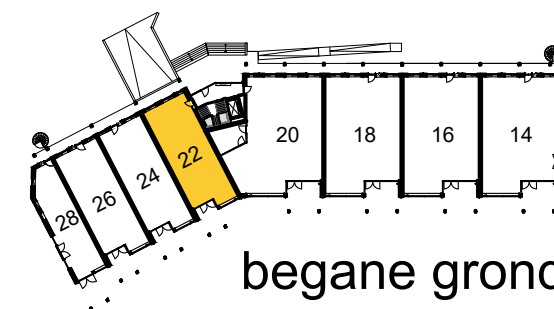

Beverwijk - Seringenhof - 20 appartementen

schaal 1: 50 versie: mei 2024

privé box 18  
kelder appartement 18

meubels zijn ter inspiratie, komen niet bij opleverniveau

Beverwijk - Seringenhof - 20 appartementen

schaal 1:75 versie: mei 2024

begane grond appartement 20

b20

rijweg

meubels zijn ter inspiratie, komen niet bij opleverniveau

Beverwijk - Seringenhof - 20 appartementen

schaal 1: 50 versie: mei 2024

privé box 20  
kelder appartement 20

meubels zijn ter inspiratie, komen niet bij opleverniveau

Beverwijk - Seringenhof - 20 appartementen

schaal 1: 50 versie: mei 2024

begane grond appartement 22

meubels zijn ter inspiratie, komen niet bij opleverniveau