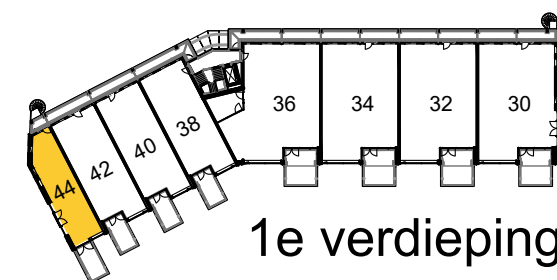

1e verdieping appartement 38

meubels zijn ter inspiratie, komen niet bij opleverniveau

Beverwijk - Seringenhof - 20 appartementen

schaal 1: 50 versie: mei 2024

1e verdieping appartement 40

meubels zijn ter inspiratie, komen niet bij opleverniveau

Beverwijk - Seringenhof - 20 appartementen

schaal 1: 50 versie: mei 2024

1e verdieping appartement 42

meubels zijn ter inspiratie, komen niet bij opleverniveau

Beverwijk - Seringenhof - 20 appartementen

schaal 1: 50 versie: mei 2024

1e verdieping appartement 44

appartement 46 heeft nog een verdieping  
zie blad 3e verdieping

meubels zijn ter inspiratie, komen niet bij opleverniveau

Beverwijk - Seringenhof - 20 appartementen

schaal 1: 50 versie: mei 2024