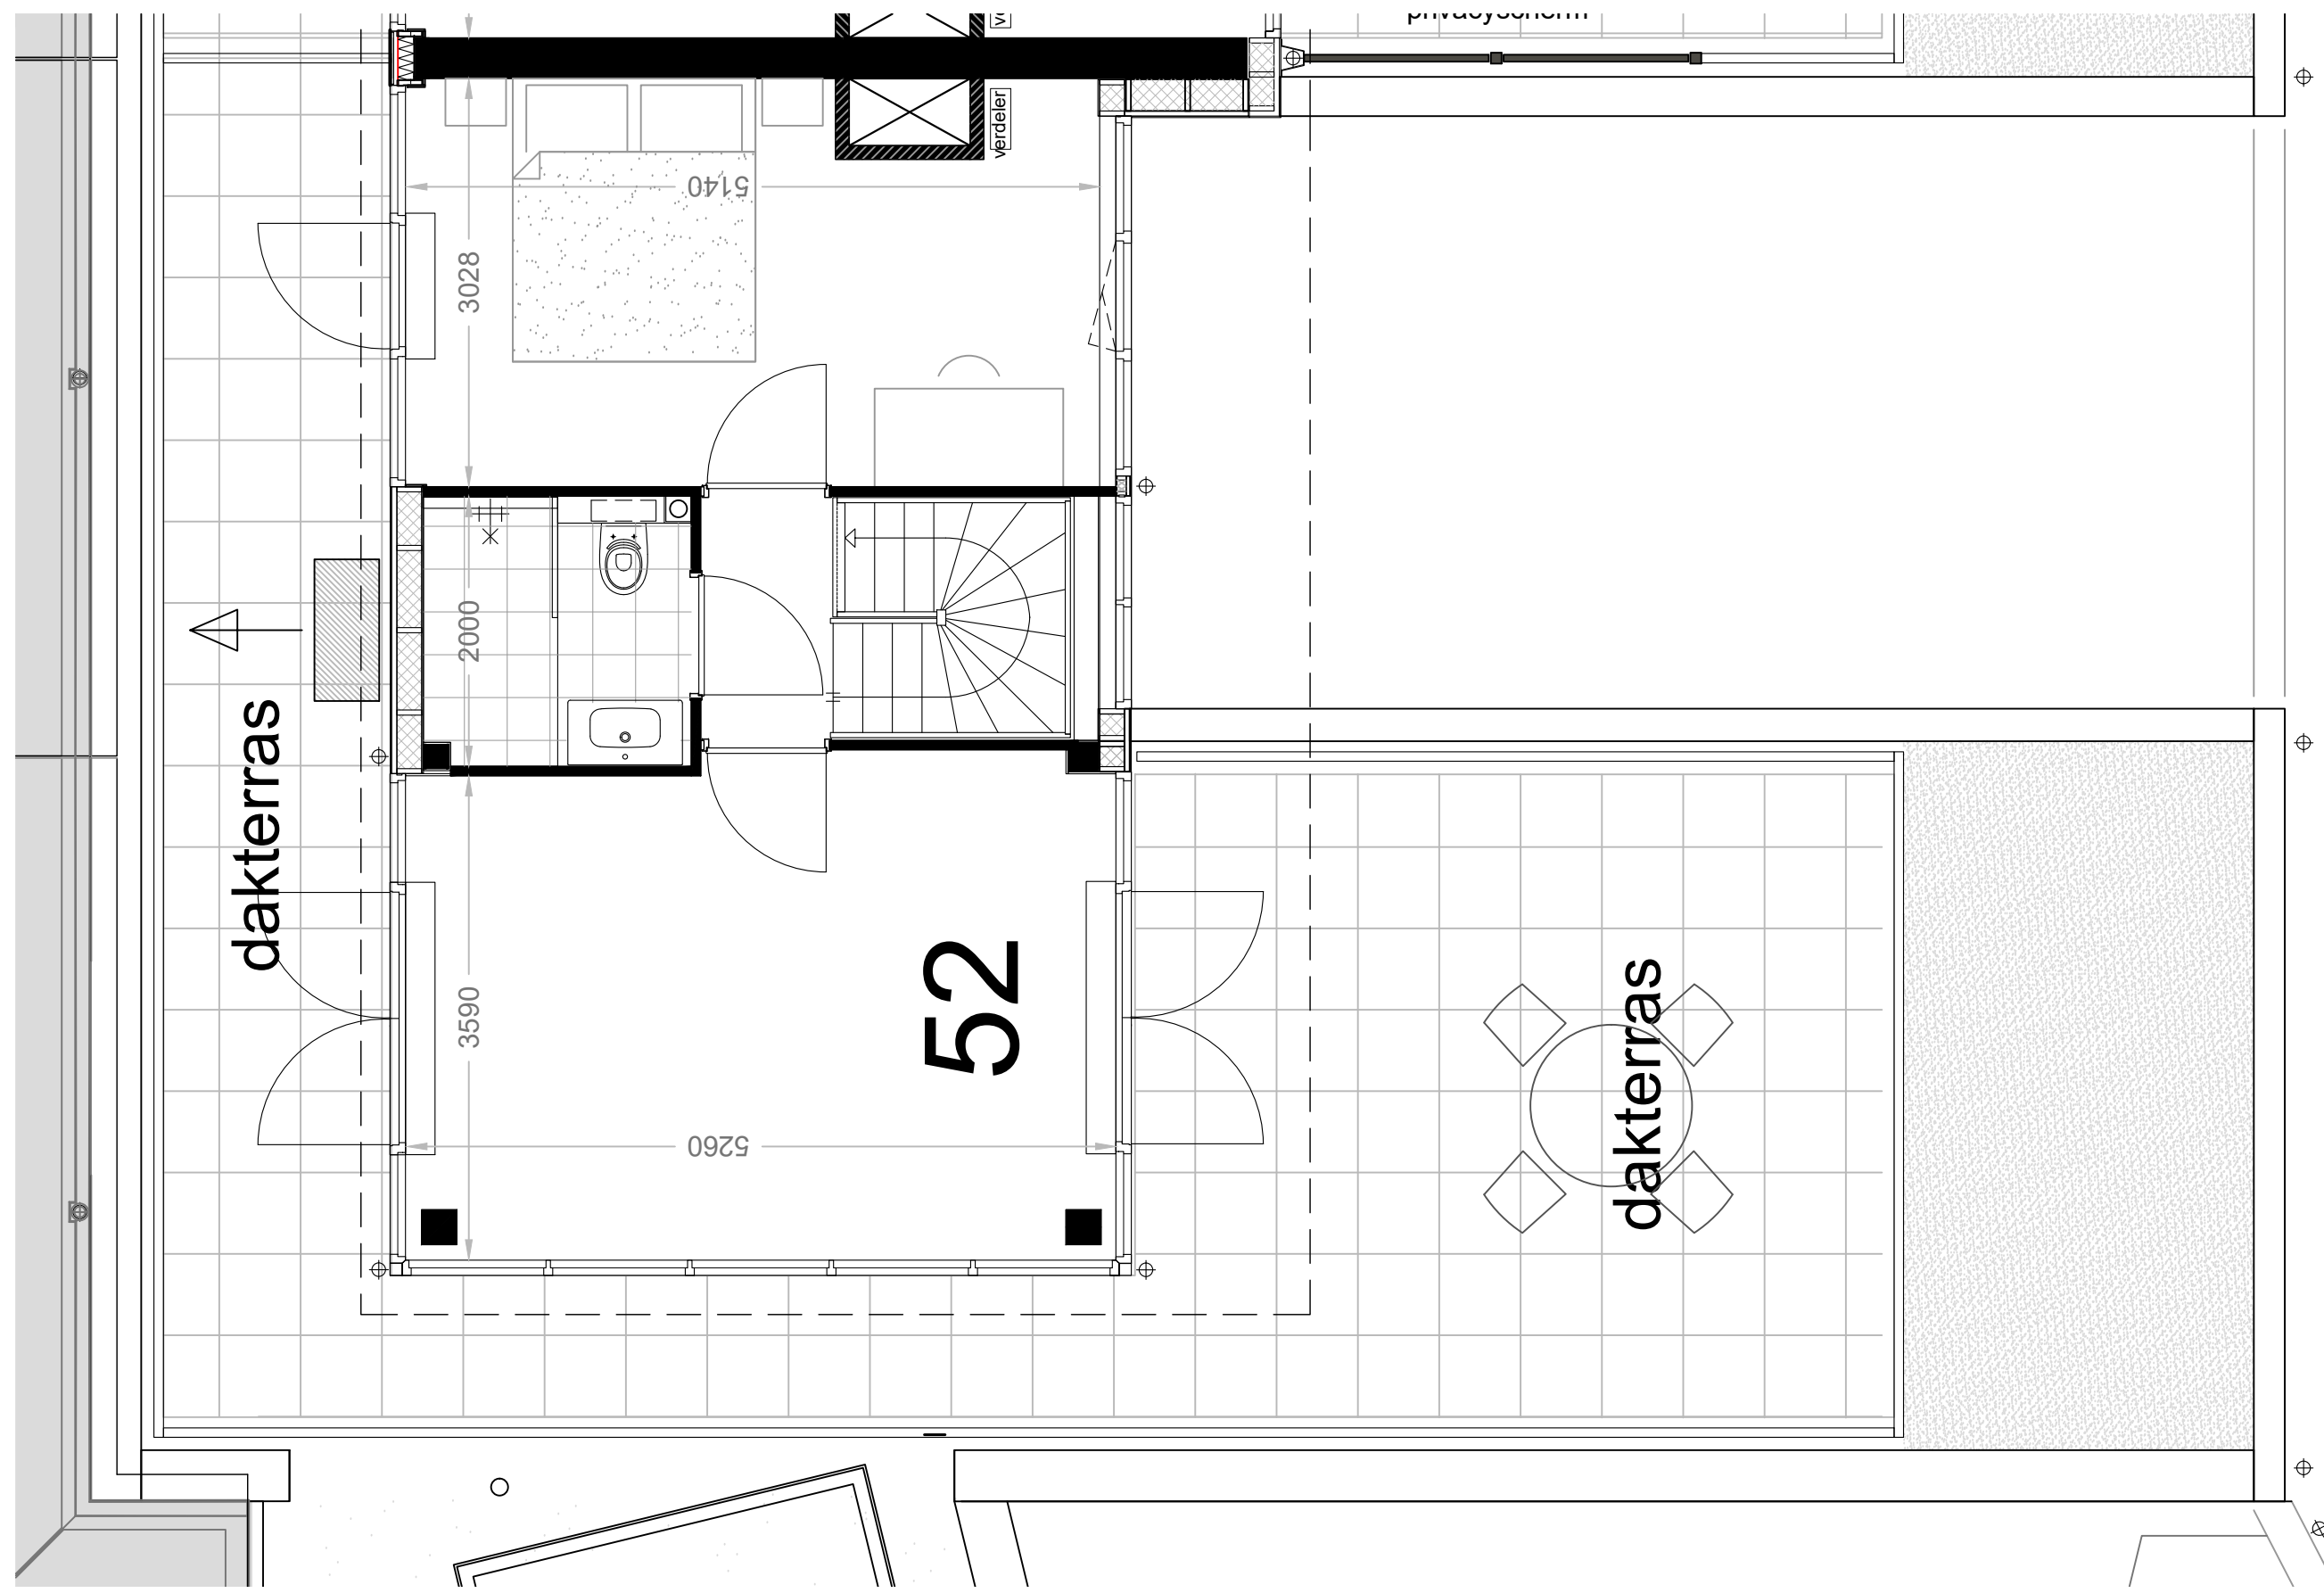

Beverwijk - Seringenhof - 20 appartementen

schaal 1: 50 versie: mei 2024

2e verdieping appartement 48

meubels zijn ter inspiratie, komen niet bij opleverniveau

Beverwijk - Seringenhof - 20 appartementen

schaal 1: 50 versie: mei 2024

3e verdieping appartement 48

meubels zijn ter inspiratie, komen niet bij opleverniveau

Beverwijk - Seringenhof - 20 appartementen

schaal 1: 50 versie: mei 2024

2e verdieping appartement 50

meubels zijn ter inspiratie, komen niet bij opleverniveau

Beverwijk - Seringenhof - 20 appartementen

schaal 1: 50 versie: mei 2024

3e verdieping appartement 50

meubels zijn ter inspiratie, komen niet bij opleverniveau

Beverwijk - Seringenhof - 20 appartementen

schaal 1:75

versie: mei 2024

2e verdieping appartement 52

meubels zijn ter inspiratie, komen niet bij opleverniveau

Beverwijk - Seringenhof - 20 appartementen

schaal 1: 50 versie: mei 2024

3e verdieping appartement 52