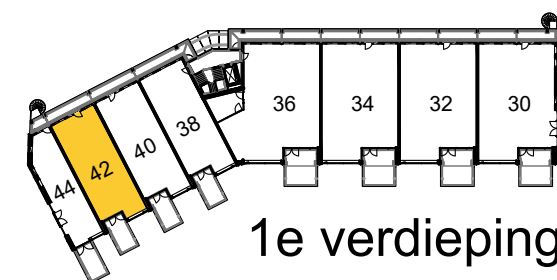

Beverwijk - Seringenhof - 20 appartementen

schaal 1:75 versie: mei 2024

1e verdieping appartement 36

meubels zijn ter inspiratie, komen niet bij opleverniveau

Beverwijk - Seringenhof - 20 appartementen

schaal 1: 50 versie: mei 2024

1e verdieping appartement 38

meubels zijn ter inspiratie, komen niet bij opleverniveau

Beverwijk - Seringenhof - 20 appartementen

schaal 1: 50 versie: mei 2024

1e verdieping appartement 40

meubels zijn ter inspiratie, komen niet bij opleverniveau

Beverwijk - Seringenhof - 20 appartementen

schaal 1: 50 versie: mei 2024

1e verdieping appartement 42

meubels zijn ter inspiratie, komen niet bij opleverniveau

Beverwijk - Seringenhof - 20 appartementen

schaal 1: 50 versie: mei 2024