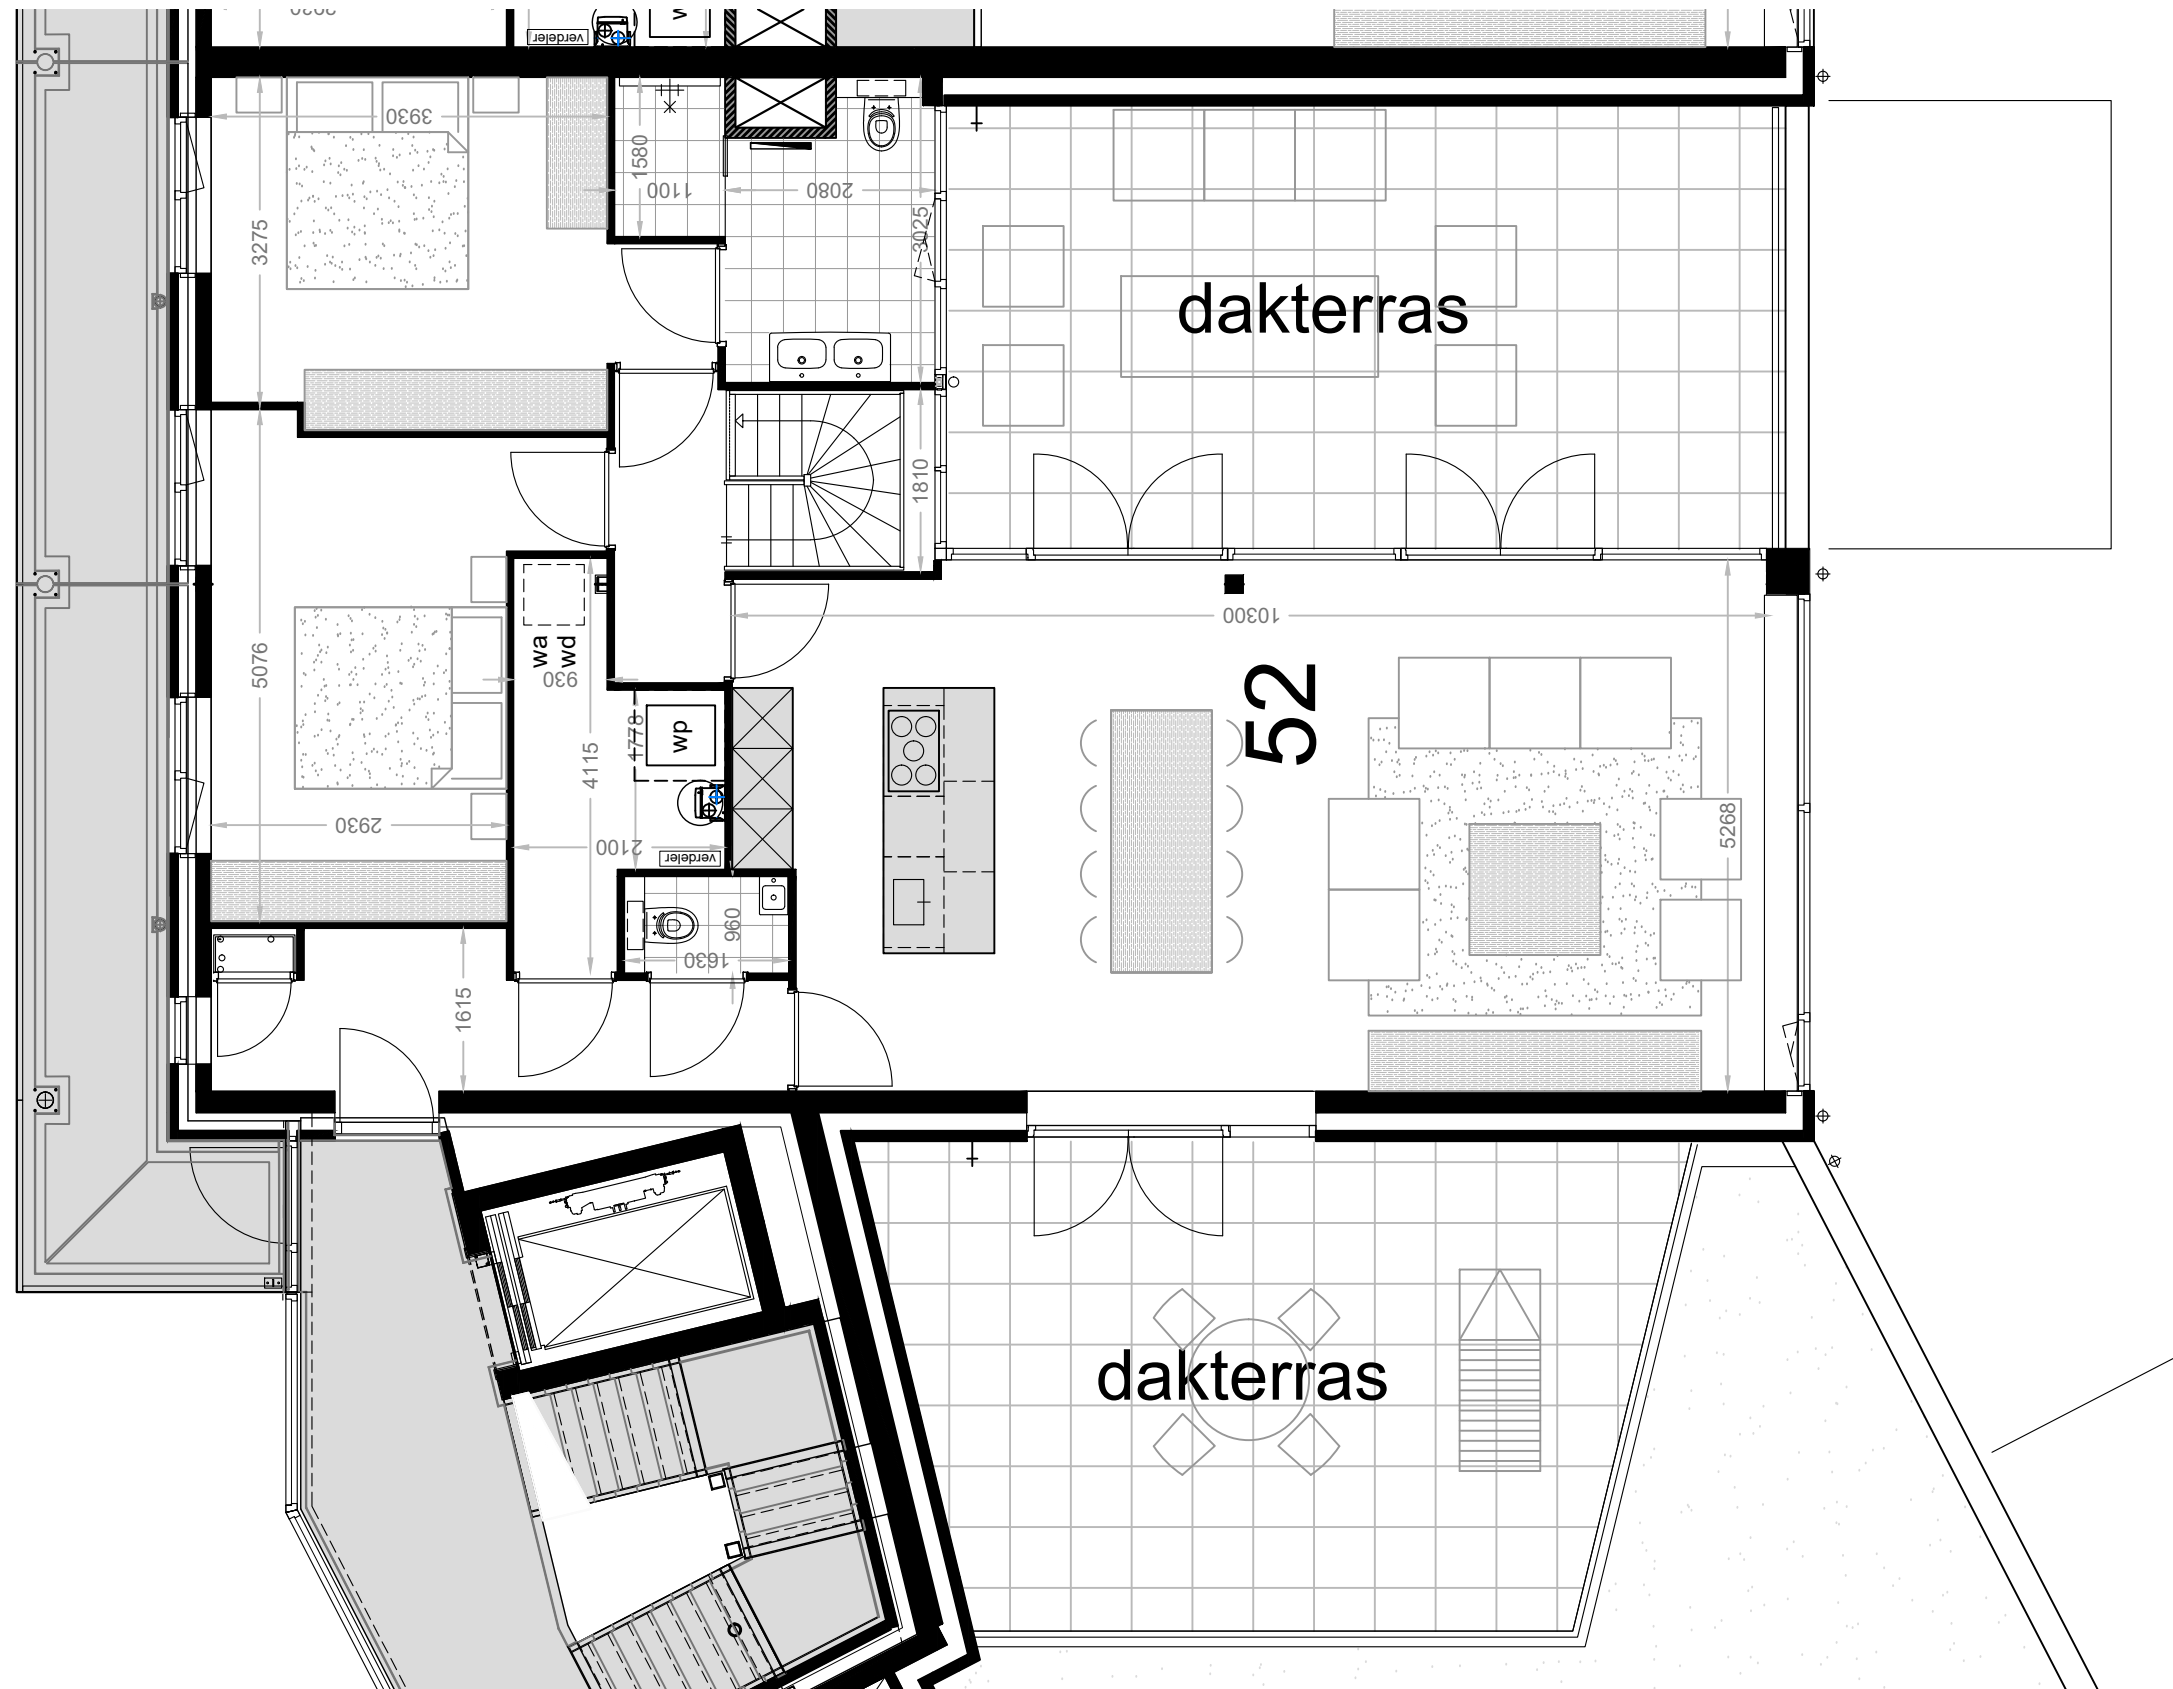

Beverwijk - Seringenhof - 20 appartementen

schaal 1: 50 versie: mei 2024

2e verdieping appartement 48

meubels zijn ter inspiratie, komen niet bij opleverniveau

Beverwijk - Seringenhof - 20 appartementen

schaal 1: 50 versie: mei 2024

3e verdieping appartement 48

meubels zijn ter inspiratie, komen niet bij opleverniveau

Beverwijk - Seringenhof - 20 appartementen

schaal 1: 50 versie: mei 2024

2e verdieping appartement 50

meubels zijn ter inspiratie, komen niet bij opleverniveau

Beverwijk - Seringenhof - 20 appartementen

schaal 1: 50 versie: mei 2024

3e verdieping appartement 50

meubels zijn ter inspiratie, komen niet bij opleverniveau

Beverwijk - Seringenhof - 20 appartementen

schaal 1:75

versie: mei 2024

2e verdieping appartement 52

meubels zijn ter inspiratie, komen niet bij opleverniveau

Beverwijk - Seringenhof - 20 appartementen

schaal 1: 50 versie: mei 2024

3e verdieping appartement 52