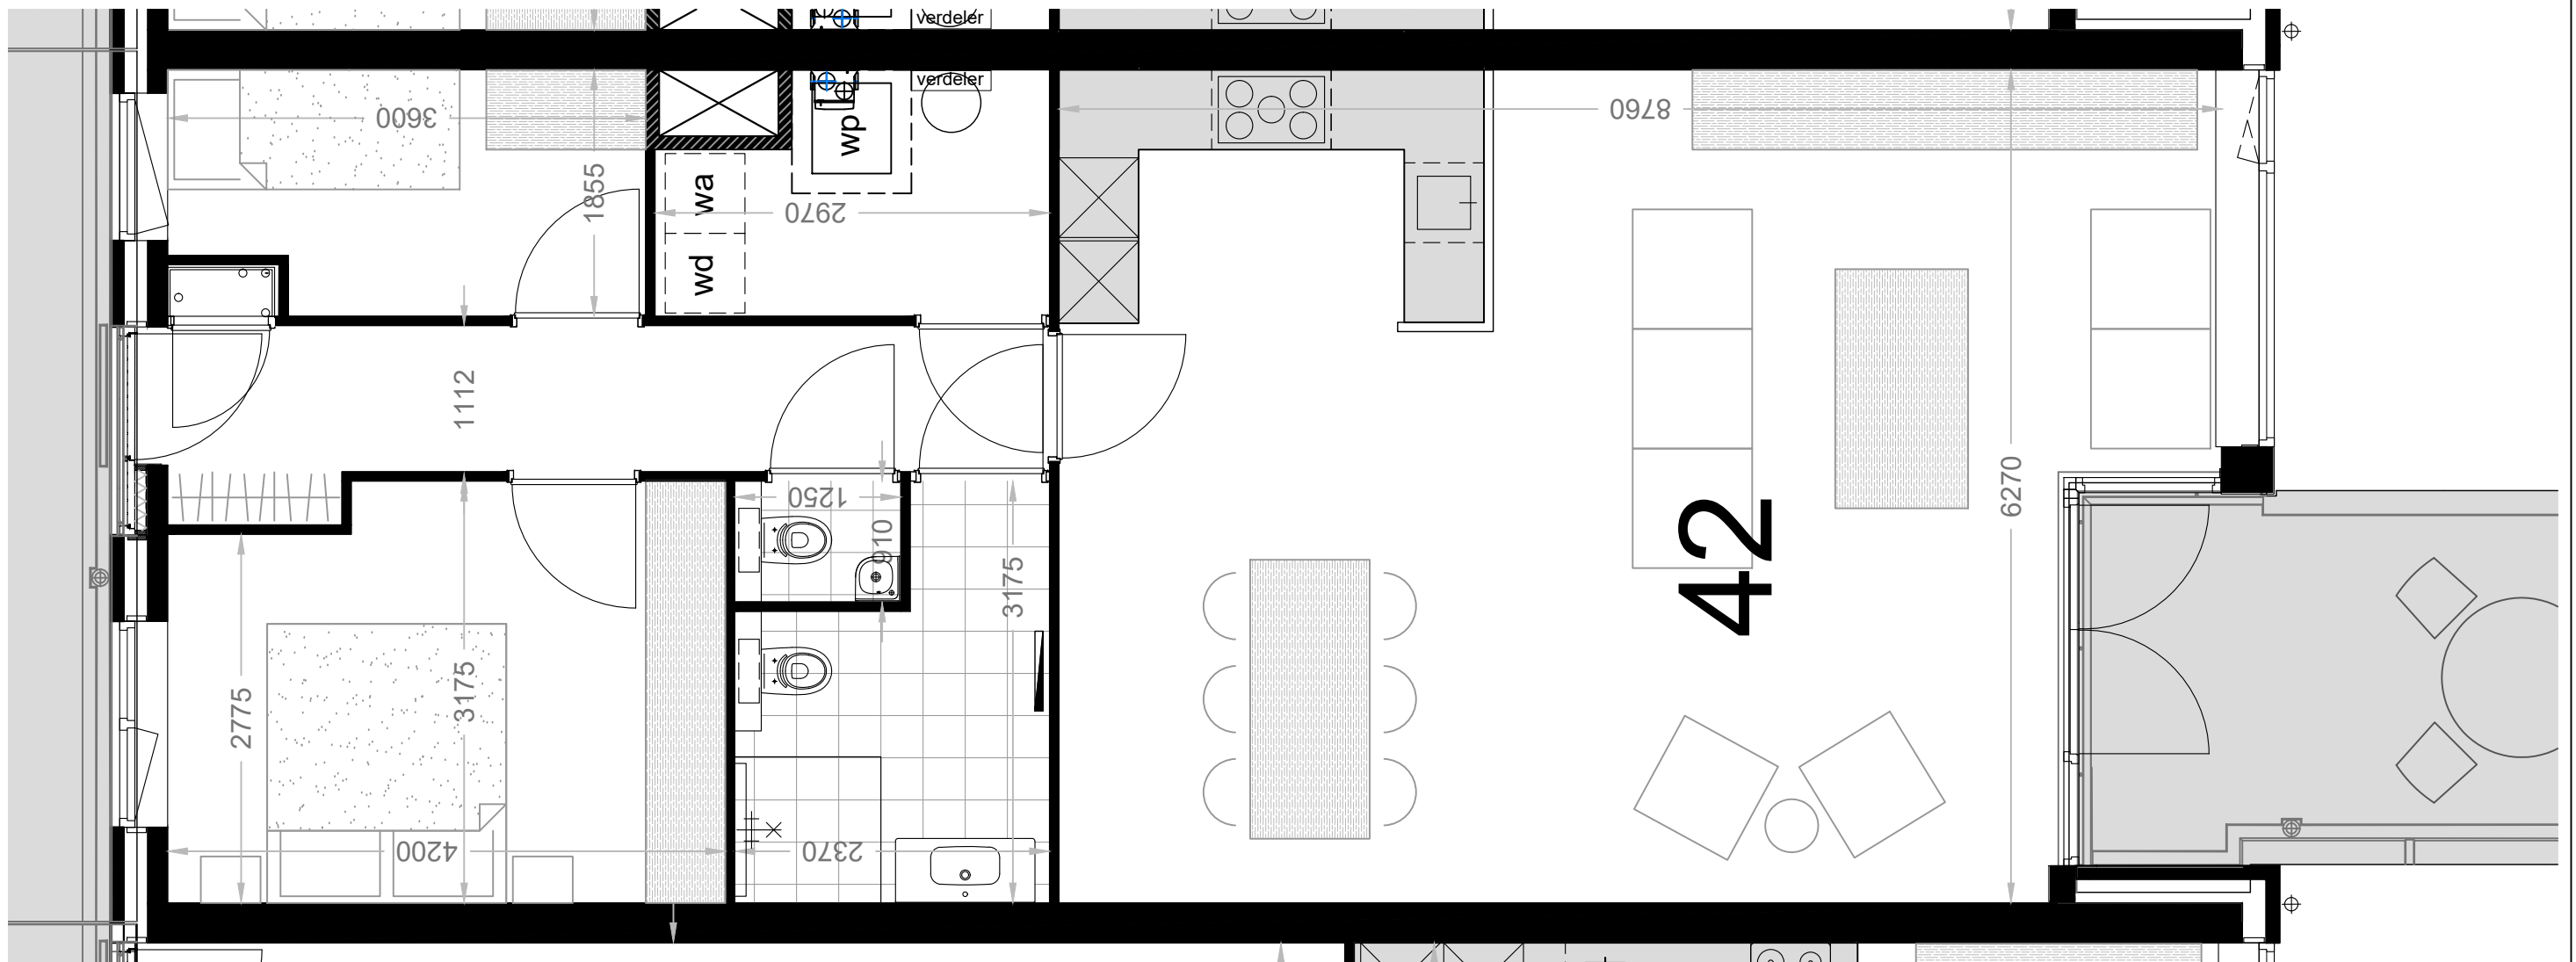

Beverwijk - Seringenhof - 20 appartementen

schaal 1:75 versie: mei 2024

1e verdieping appartement 36

meubels zijn ter inspiratie, komen niet bij opleverniveau

Beverwijk - Seringenhof - 20 appartementen

schaal 1: 50 versie: mei 2024

1e verdieping appartement 38

meubels zijn ter inspiratie, komen niet bij opleverniveau

Beverwijk - Seringenhof - 20 appartementen

schaal 1: 50 versie: mei 2024

1e verdieping appartement 40

meubels zijn ter inspiratie, komen niet bij opleverniveau

Beverwijk - Seringenhof - 20 appartementen

schaal 1: 50 versie: mei 2024

1e verdieping appartement 42

meubels zijn ter inspiratie, komen niet bij opleverniveau

Beverwijk - Seringenhof - 20 appartementen

schaal 1: 50 versie: mei 2024