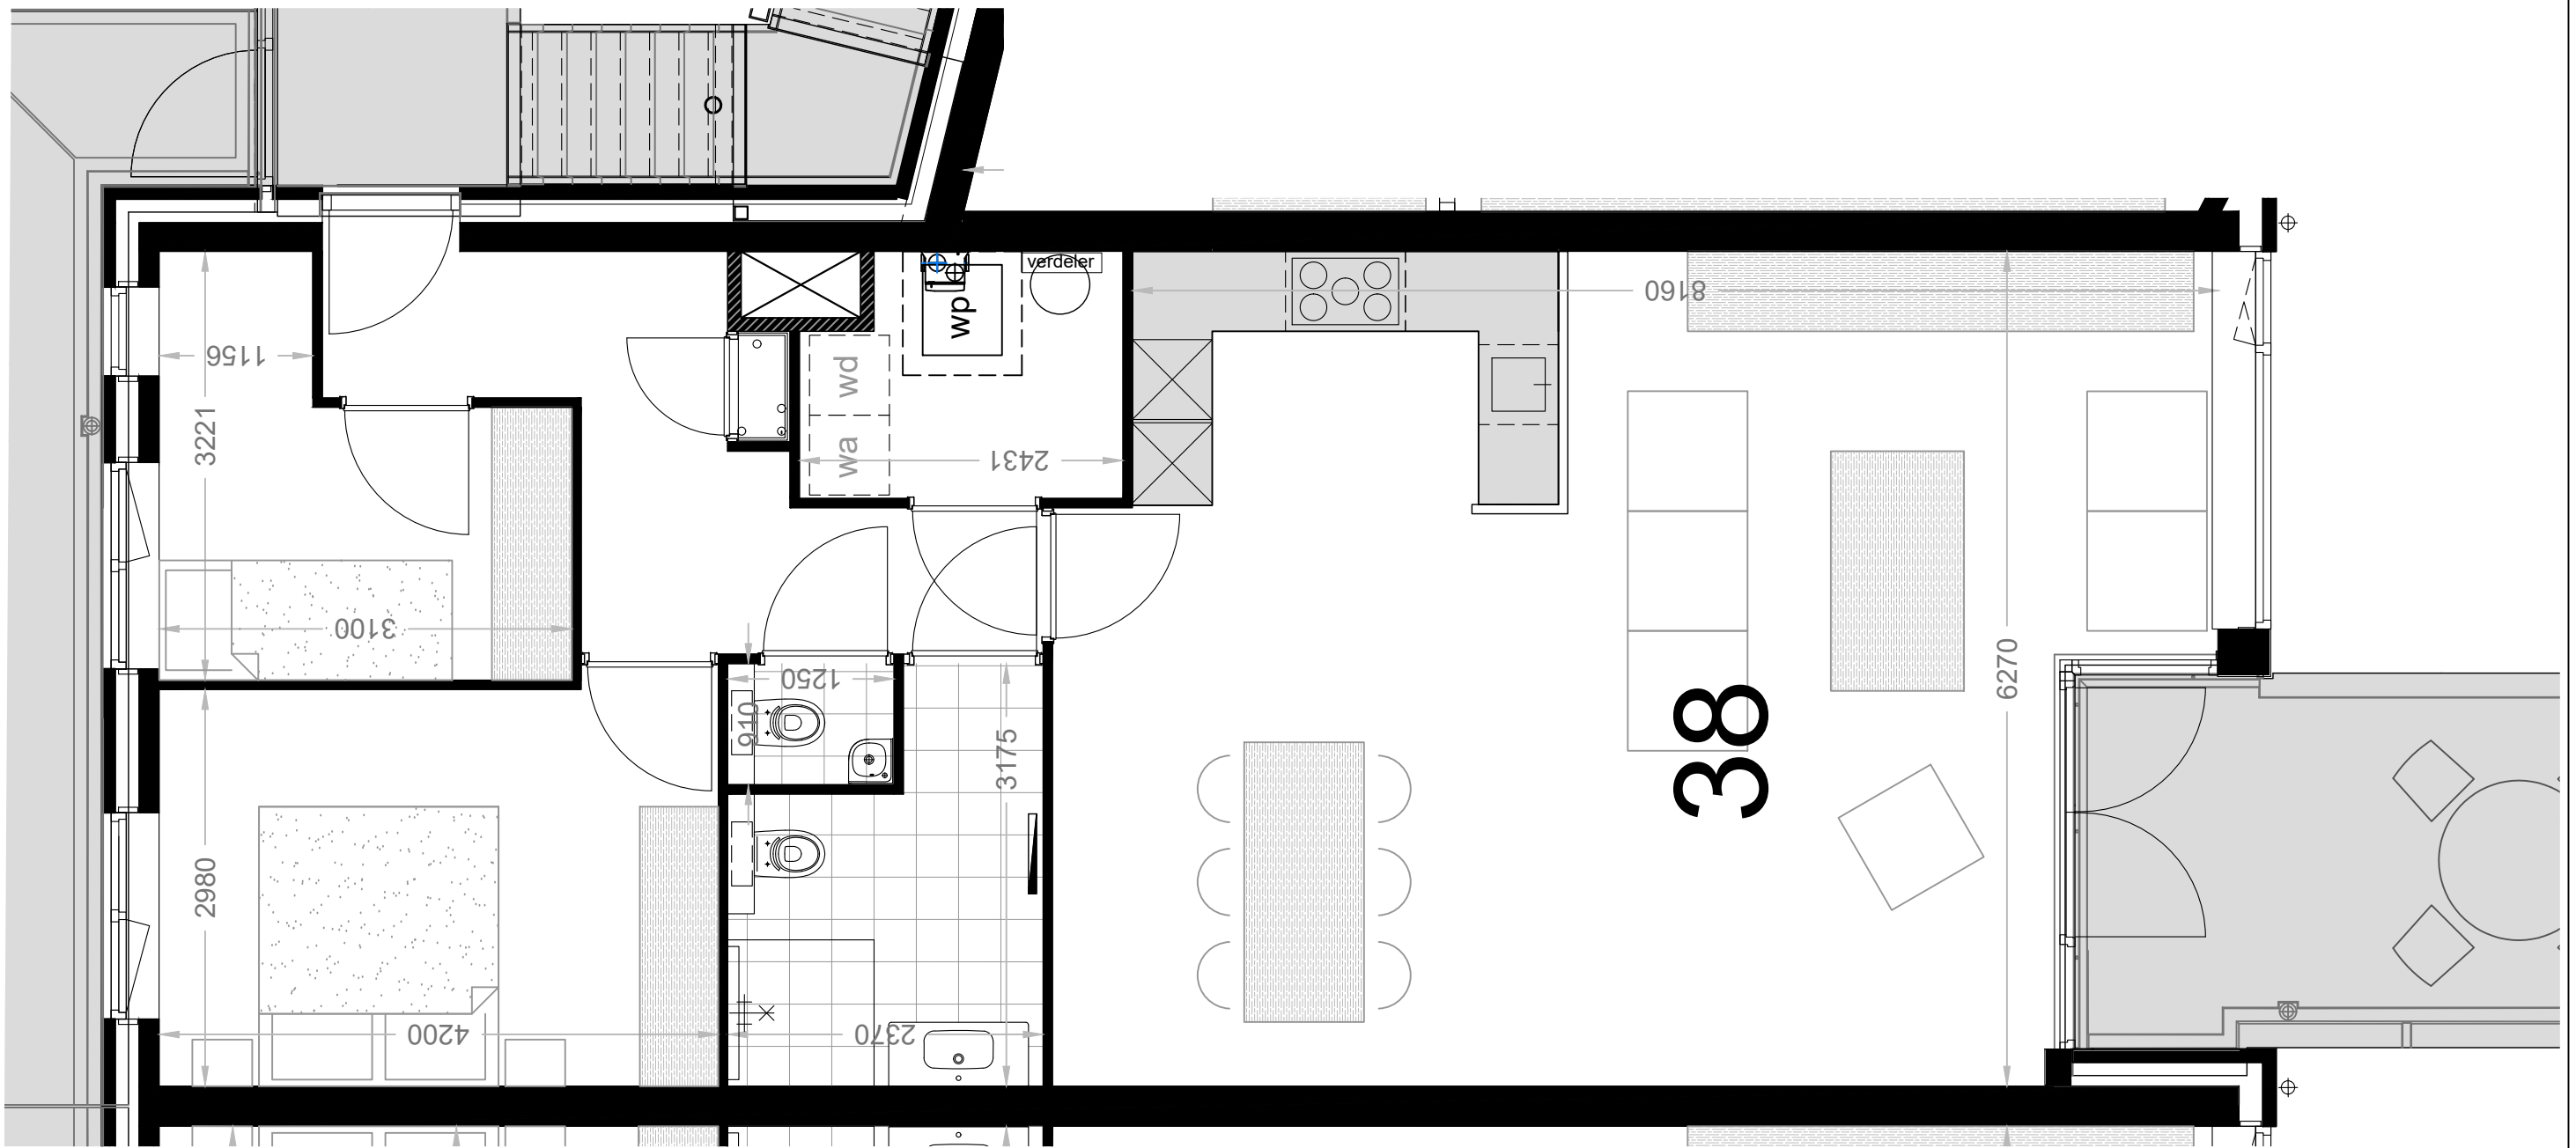

1e verdieping appartement 32

meubels zijn ter inspiratie, komen niet bij opleverniveau

Beverwijk - Seringenhof - 20 appartementen

schaal 1: 50 versie: mei 2024

1e verdieping appartement 34

meubels zijn ter inspiratie, komen niet bij opleverniveau

Beverwijk - Seringenhof - 20 appartementen

schaal 1:75 versie: mei 2024

1e verdieping appartement 36

meubels zijn ter inspiratie, komen niet bij opleverniveau

Beverwijk - Seringenhof - 20 appartementen

schaal 1: 50 versie: mei 2024

1e verdieping appartement 38

meubels zijn ter inspiratie, komen niet bij opleverniveau

Beverwijk - Seringenhof - 20 appartementen

schaal 1: 50 versie: mei 2024

1e verdieping appartement 40

meubels zijn ter inspiratie, komen niet bij opleverniveau