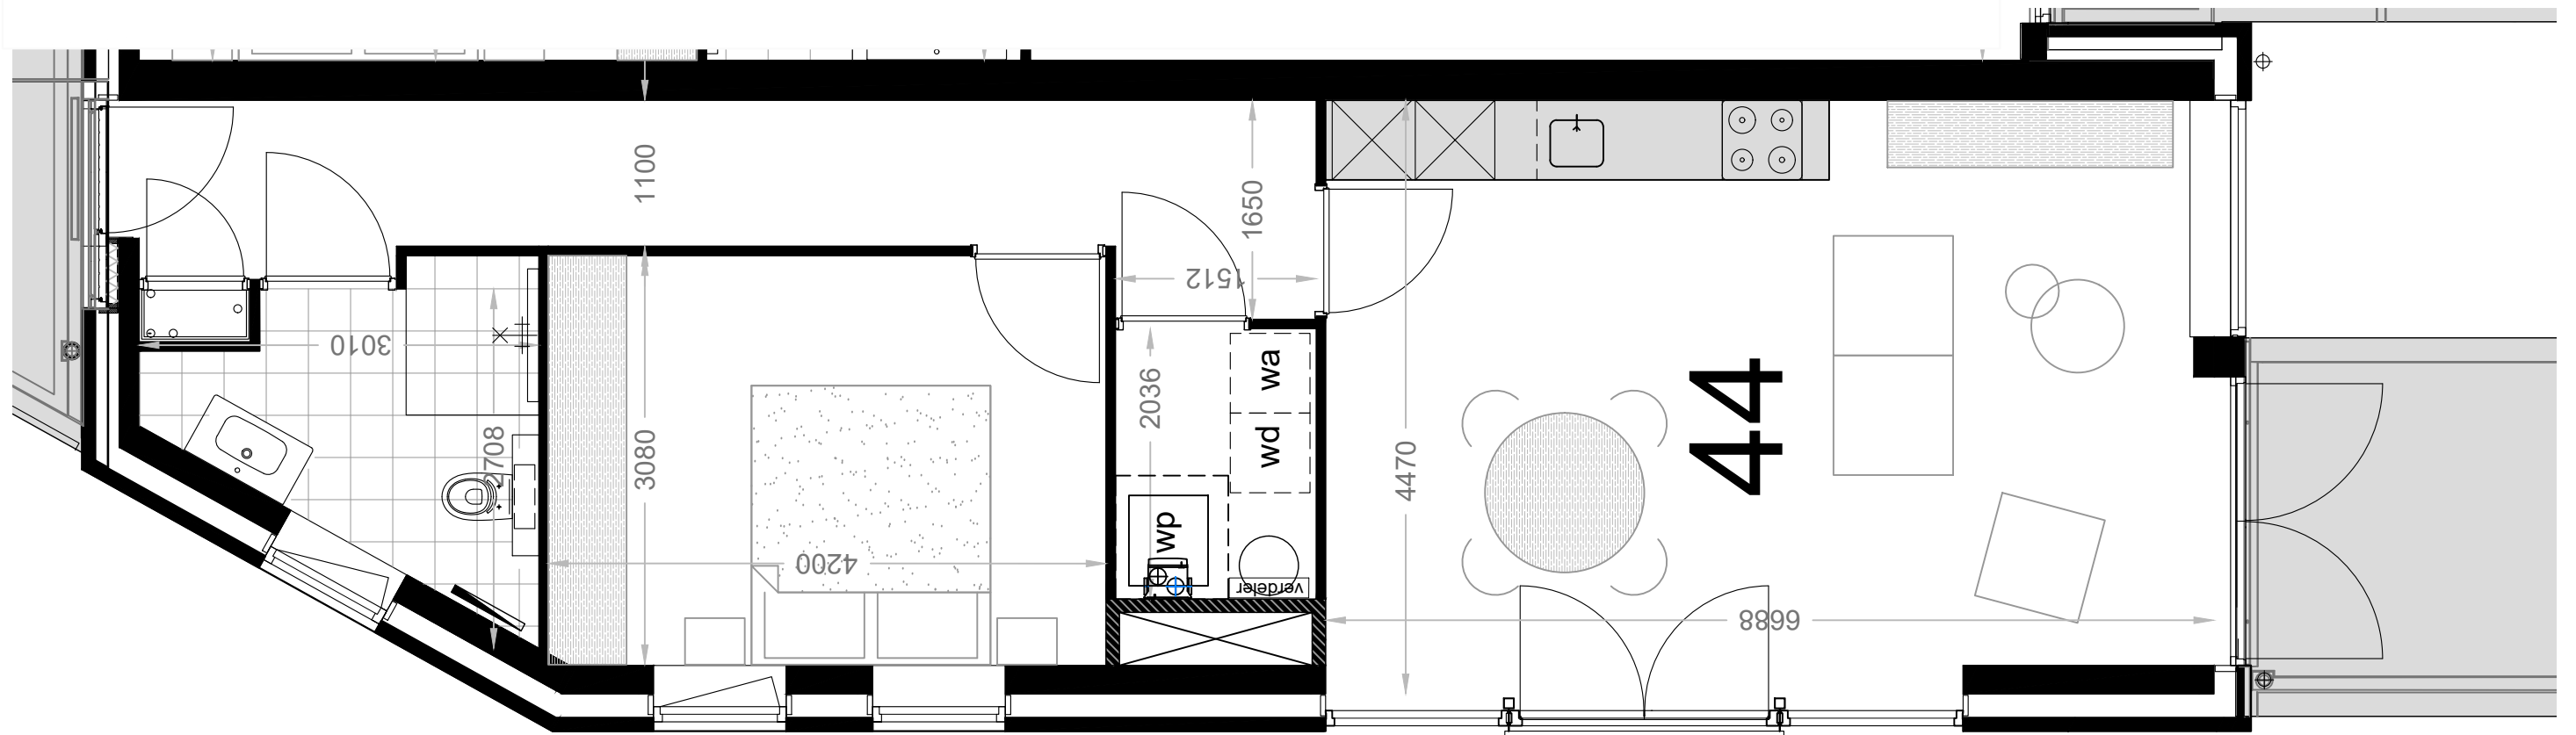

Beverwijk - Seringenhof - 20 appartementen

schaal 1:75 versie: mei 2024

1e verdieping appartement 36

meubels zijn ter inspiratie, komen niet bij opleverniveau

Beverwijk - Seringenhof - 20 appartementen

schaal 1: 50 versie: mei 2024

1e verdieping appartement 38

meubels zijn ter inspiratie, komen niet bij opleverniveau

Beverwijk - Seringenhof - 20 appartementen

schaal 1: 50 versie: mei 2024

1e verdieping appartement 40

meubels zijn ter inspiratie, komen niet bij opleverniveau

Beverwijk - Seringenhof - 20 appartementen

schaal 1: 50 versie: mei 2024

1e verdieping appartement 42

meubels zijn ter inspiratie, komen niet bij opleverniveau

Beverwijk - Seringenhof - 20 appartementen

schaal 1: 50 versie: mei 2024