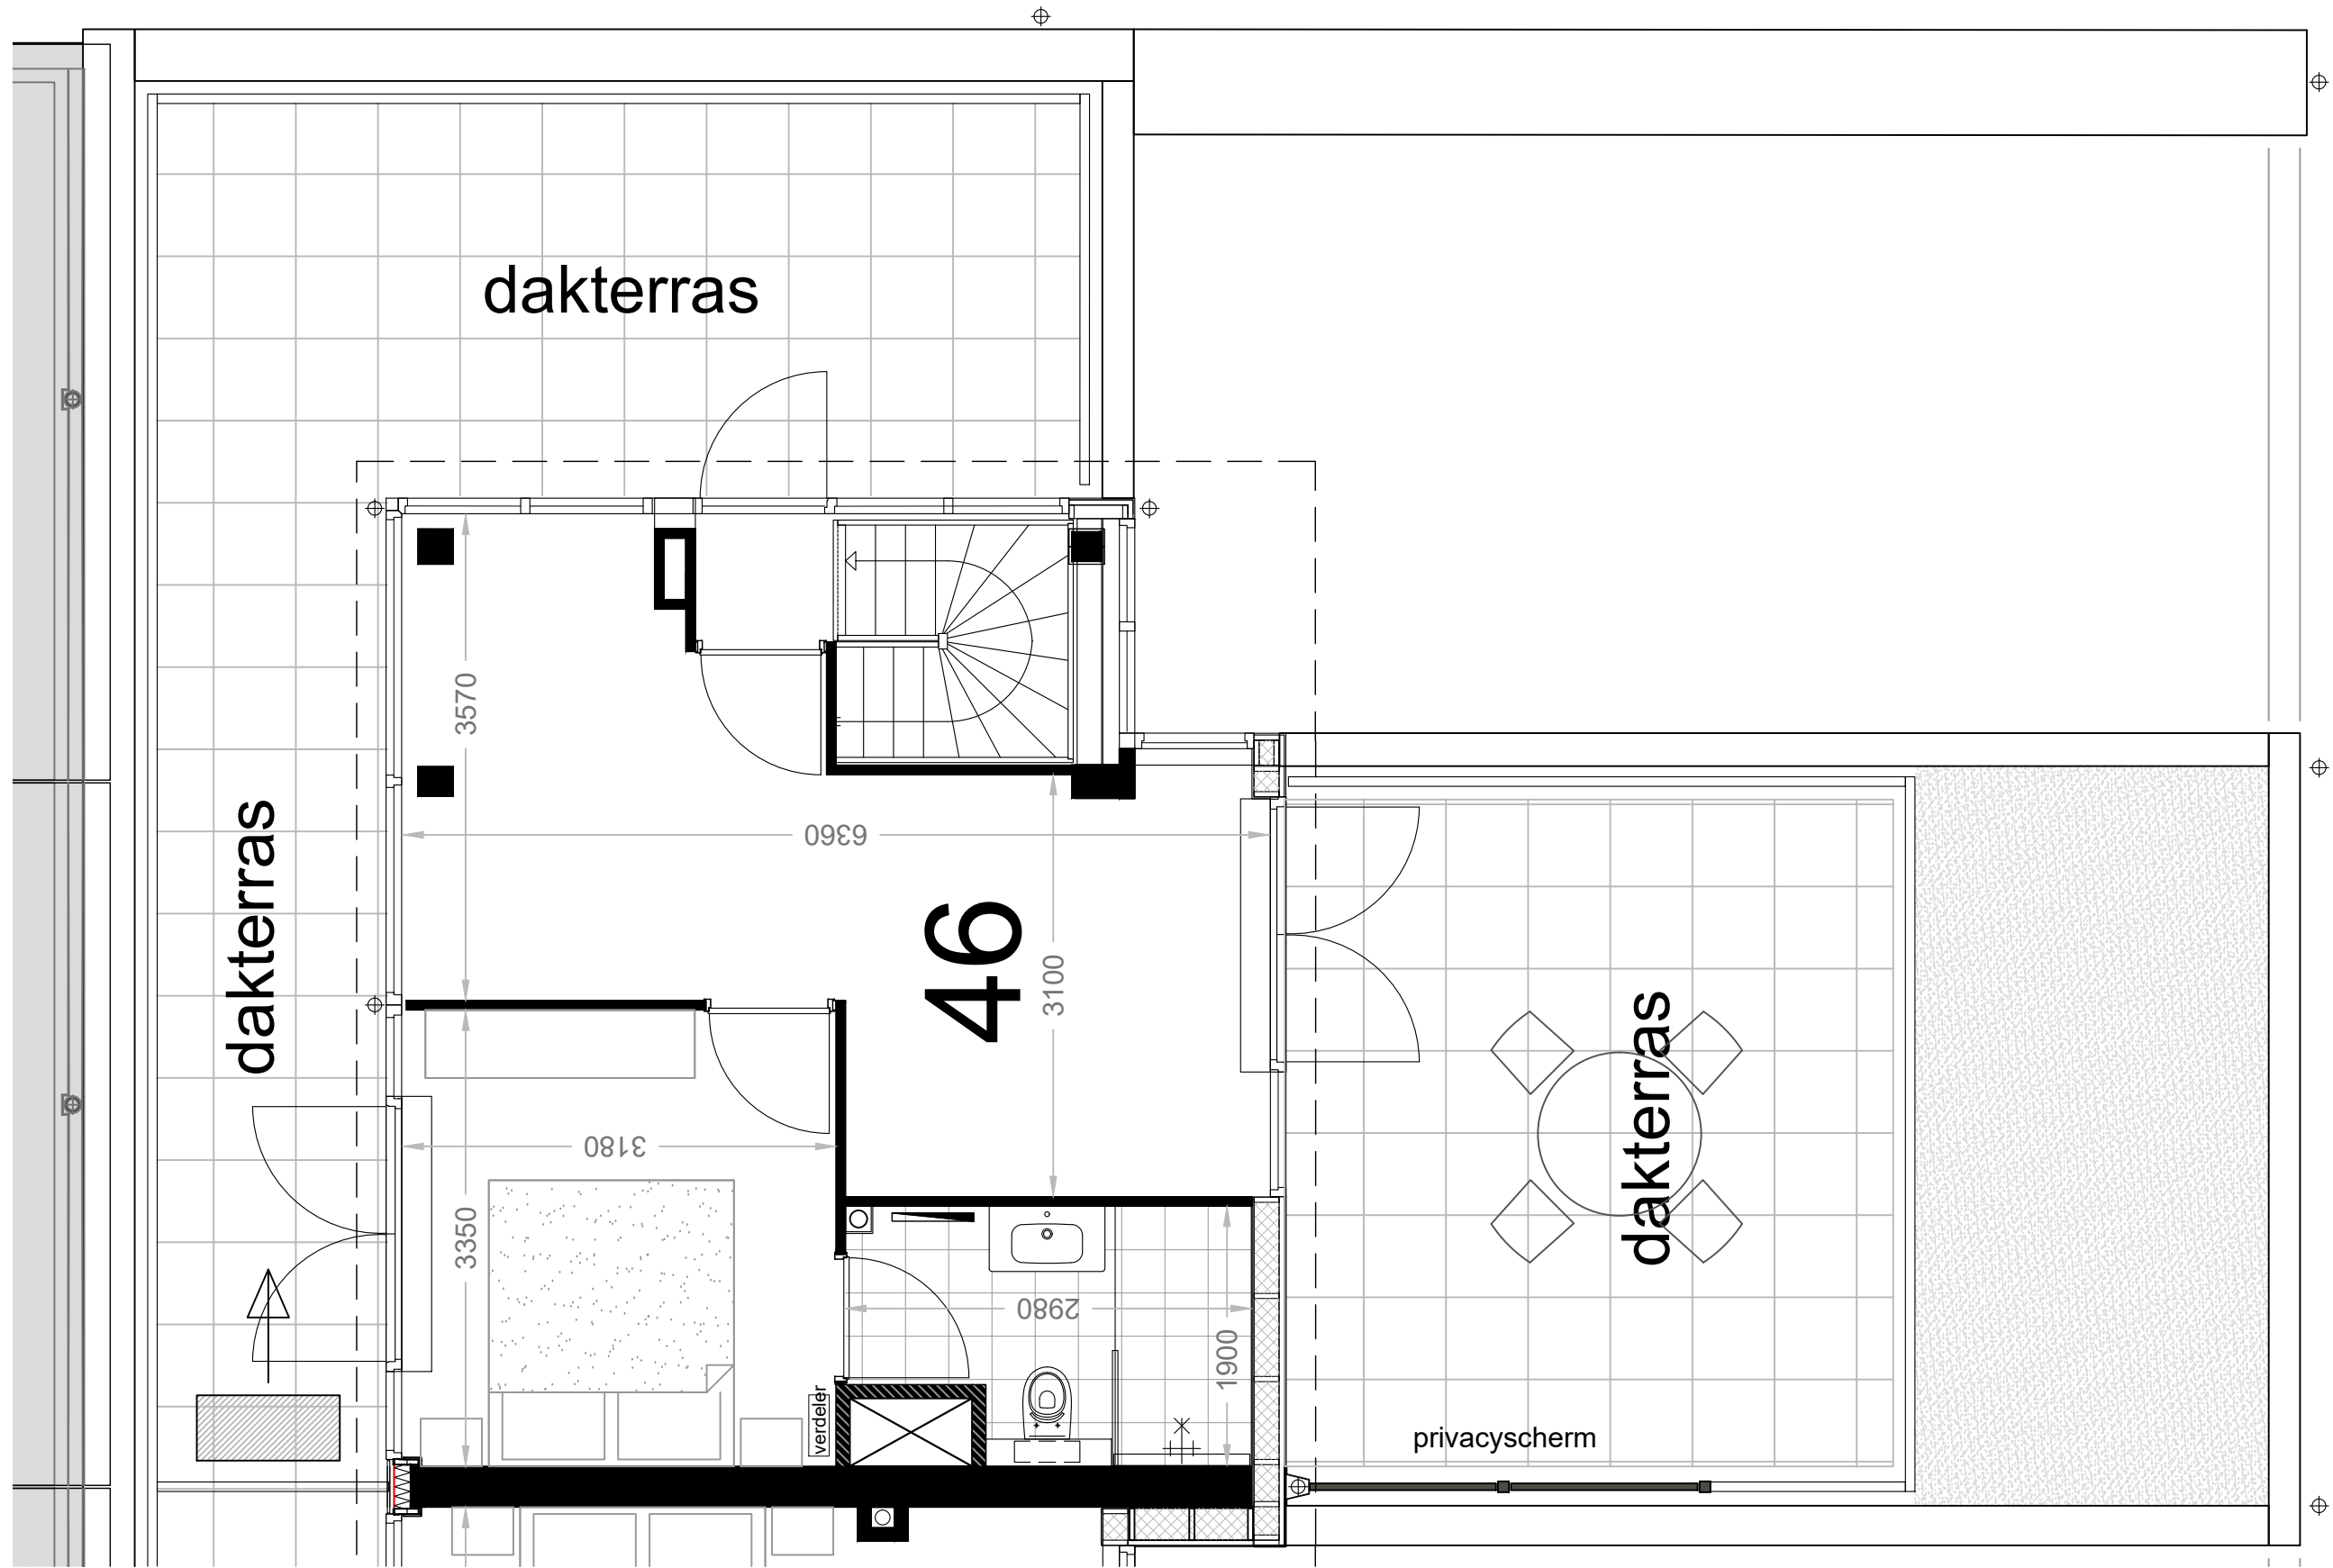

Beverwijk - Seringenhof - 20 appartementen

schaal 1: 50 versie: mei 2024

1e verdieping appartement 42

meubels zijn ter inspiratie, komen niet bij opleverniveau

Beverwijk - Seringenhof - 20 appartementen

schaal 1: 50 versie: mei 2024

1e verdieping appartement 44

appartement 46 heeft nog een verdieping  
zie blad 3e verdieping

meubels zijn ter inspiratie, komen niet bij opleverniveau

Beverwijk - Seringenhof - 20 appartementen

schaal 1: 50 versie: mei 2024

2e verdieping appartement 46

meubels zijn ter inspiratie, komen niet bij opleverniveau

Beverwijk - Seringenhof - 20 appartementen

schaal 1: 50 versie: mei 2024

3e verdieping appartement 46

meubels zijn ter inspiratie, komen niet bij opleverniveau

Beverwijk - Seringenhof - 20 appartementen

schaal 1: 50 versie: mei 2024

2e verdieping appartement 48

meubels zijn ter inspiratie, komen niet bij opleverniveau

Beverwijk - Seringenhof - 20 appartementen

schaal 1: 50 versie: mei 2024