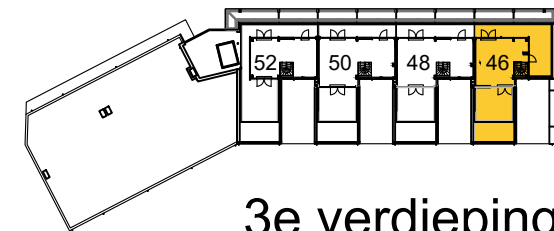

Beverwijk - Seringenhof - 20 appartementen

schaal 1: 50 versie: mei 2024

1e verdieping appartement 42

meubels zijn ter inspiratie, komen niet bij opleverniveau

Beverwijk - Seringenhof - 20 appartementen

schaal 1: 50 versie: mei 2024

1e verdieping appartement 44

appartement 46 heeft nog een verdieping  
zie blad 3e verdieping

meubels zijn ter inspiratie, komen niet bij opleverniveau

Beverwijk - Seringenhof - 20 appartementen

schaal 1: 50 versie: mei 2024

2e verdieping appartement 46

meubels zijn ter inspiratie, komen niet bij opleverniveau

Beverwijk - Seringenhof - 20 appartementen

schaal 1: 50 versie: mei 2024

3e verdieping appartement 46

meubels zijn ter inspiratie, komen niet bij opleverniveau