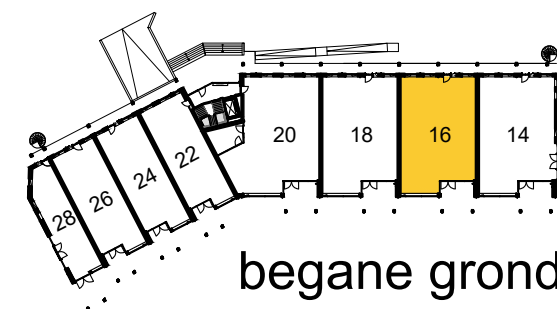

meubels zijn ter inspiratie, komen niet bij opleverniveau

Beverwijk - Seringenhof - 20 appartementen

schaal 1: 50 versie: mei 2024

begane grond appartement 14

meubels zijn ter inspiratie, komen niet bij opleverniveau

Beverwijk - Seringenhof - 20 appartementen

schaal 1: 50 versie: mei 2024

privé box 14

kelder appartement 14

meubels zijn ter inspiratie, komen niet bij opleverniveau

Beverwijk - Seringenhof - 20 appartementen

schaal 1: 50 versie: mei 2024

begane grond appartement 16

rijweg

meubels zijn ter inspiratie, komen niet bij opleverniveau

Beverwijk - Seringenhof - 20 appartementen

schaal 1: 50 versie: mei 2024

privé box 16

kelder appartement 16

meubels zijn ter inspiratie, komen niet bij opleverniveau

Beverwijk - Seringenhof - 20 appartementen

schaal 1: 50 versie: mei 2024

begane grond appartement 18

rijweg

meubels zijn ter inspiratie, komen niet bij opleverniveau