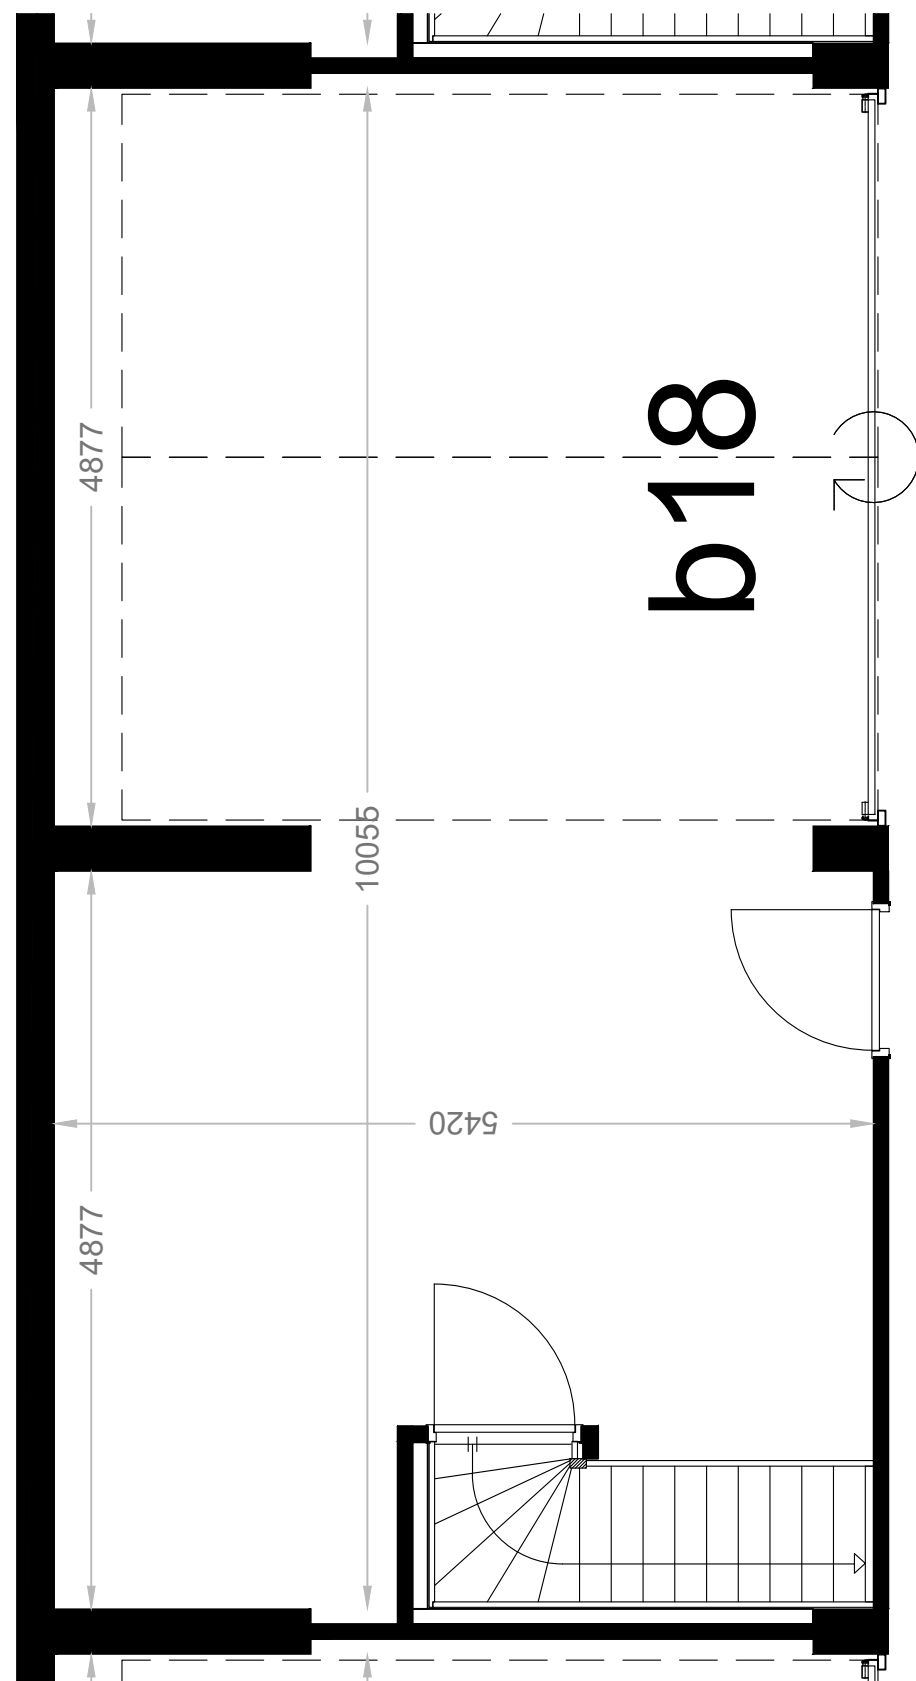

schaal 1: 50 versie: mei 2024

begane grond appartement 16

rijweg

meubels zijn ter inspiratie, komen niet bij opleverniveau

Beverwijk - Seringenhof - 20 appartementen

schaal 1: 50 versie: mei 2024

privé box 16

kelder appartement 16

meubels zijn ter inspiratie, komen niet bij opleverniveau

Beverwijk - Seringenhof - 20 appartementen

schaal 1: 50 versie: mei 2024

begane grond appartement 18

rijweg

meubels zijn ter inspiratie, komen niet bij opleverniveau

Beverwijk - Seringenhof - 20 appartementen

schaal 1: 50 versie: mei 2024

privé box 18  
kelder appartement 18

meubels zijn ter inspiratie, komen niet bij opleverniveau

Beverwijk - Seringenhof - 20 appartementen

schaal 1:75 versie: mei 2024

begane grond appartement 20

b20

rijweg

meubels zijn ter inspiratie, komen niet bij opleverniveau

Beverwijk - Seringenhof - 20 appartementen

schaal 1: 50 versie: mei 2024

privé box 20  
kelder appartement 20