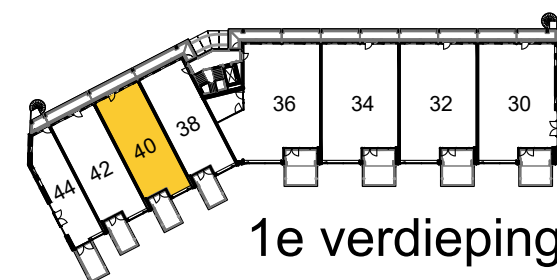

1e verdieping appartement 32

meubels zijn ter inspiratie, komen niet bij opleverniveau

Beverwijk - Seringenhof - 20 appartementen

schaal 1: 50 versie: mei 2024

1e verdieping appartement 34

meubels zijn ter inspiratie, komen niet bij opleverniveau

Beverwijk - Seringenhof - 20 appartementen

schaal 1:75 versie: mei 2024

1e verdieping appartement 36

meubels zijn ter inspiratie, komen niet bij opleverniveau

Beverwijk - Seringenhof - 20 appartementen

schaal 1: 50 versie: mei 2024

1e verdieping appartement 38

meubels zijn ter inspiratie, komen niet bij opleverniveau

Beverwijk - Seringenhof - 20 appartementen

schaal 1: 50 versie: mei 2024

1e verdieping appartement 40

meubels zijn ter inspiratie, komen niet bij opleverniveau