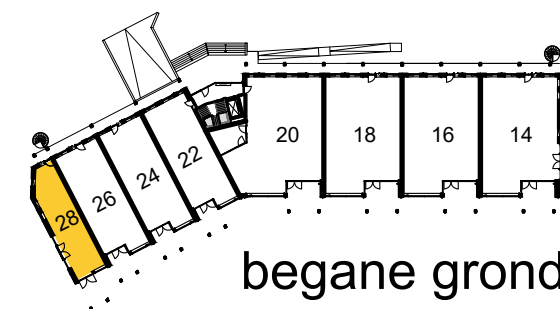

meubels zijn ter inspiratie, komen niet bij opleverniveau

Beverwijk - Seringenhof - 20 appartementen

schaal 1: 50 versie: mei 2024

begane grond appartement 22

meubels zijn ter inspiratie, komen niet bij opleverniveau

Beverwijk - Seringenhof - 20 appartementen

schaal 1: 50 versie: mei 2024

begane grond appartement 24

meubels zijn ter inspiratie, komen niet bij opleverniveau

Beverwijk - Seringenhof - 20 appartementen

schaal 1: 50 versie: mei 2024

begane grond appartement 26

meubels zijn ter inspiratie, komen niet bij opleverniveau

Beverwijk - Seringenhof - 20 appartementen

schaal 1: 50 versie: mei 2024

begane grond appartement 28

meubels zijn ter inspiratie, komen niet bij opleverniveau

Beverwijk - Seringenhof - 20 appartementen

schaal 1: 50 versie: mei 2024

1e verdieping appartement 30

meubels zijn ter inspiratie, komen niet bij opleverniveau

Beverwijk - Seringenhof - 20 appartementen

schaal 1: 50 versie: mei 2024