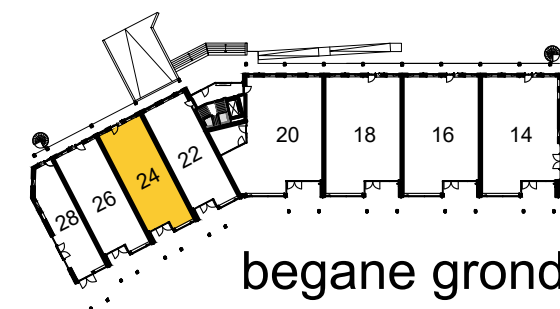

schaal 1:75 versie: mei 2024

begane grond appartement 20

b20

rijweg

meubels zijn ter inspiratie, komen niet bij opleverniveau

Beverwijk - Seringenhof - 20 appartementen

schaal 1: 50 versie: mei 2024

privé box 20  
kelder appartement 20

meubels zijn ter inspiratie, komen niet bij opleverniveau

Beverwijk - Seringenhof - 20 appartementen

schaal 1: 50 versie: mei 2024

begane grond appartement 22

meubels zijn ter inspiratie, komen niet bij opleverniveau

Beverwijk - Seringenhof - 20 appartementen

schaal 1: 50 versie: mei 2024

begane grond appartement 24

meubels zijn ter inspiratie, komen niet bij opleverniveau

Beverwijk - Seringenhof - 20 appartementen

schaal 1: 50 versie: mei 2024

begane grond appartement 26

meubels zijn ter inspiratie, komen niet bij opleverniveau

Beverwijk - Seringenhof - 20 appartementen

schaal 1: 50 versie: mei 2024

begane grond appartement 28

meubels zijn ter inspiratie, komen niet bij opleverniveau