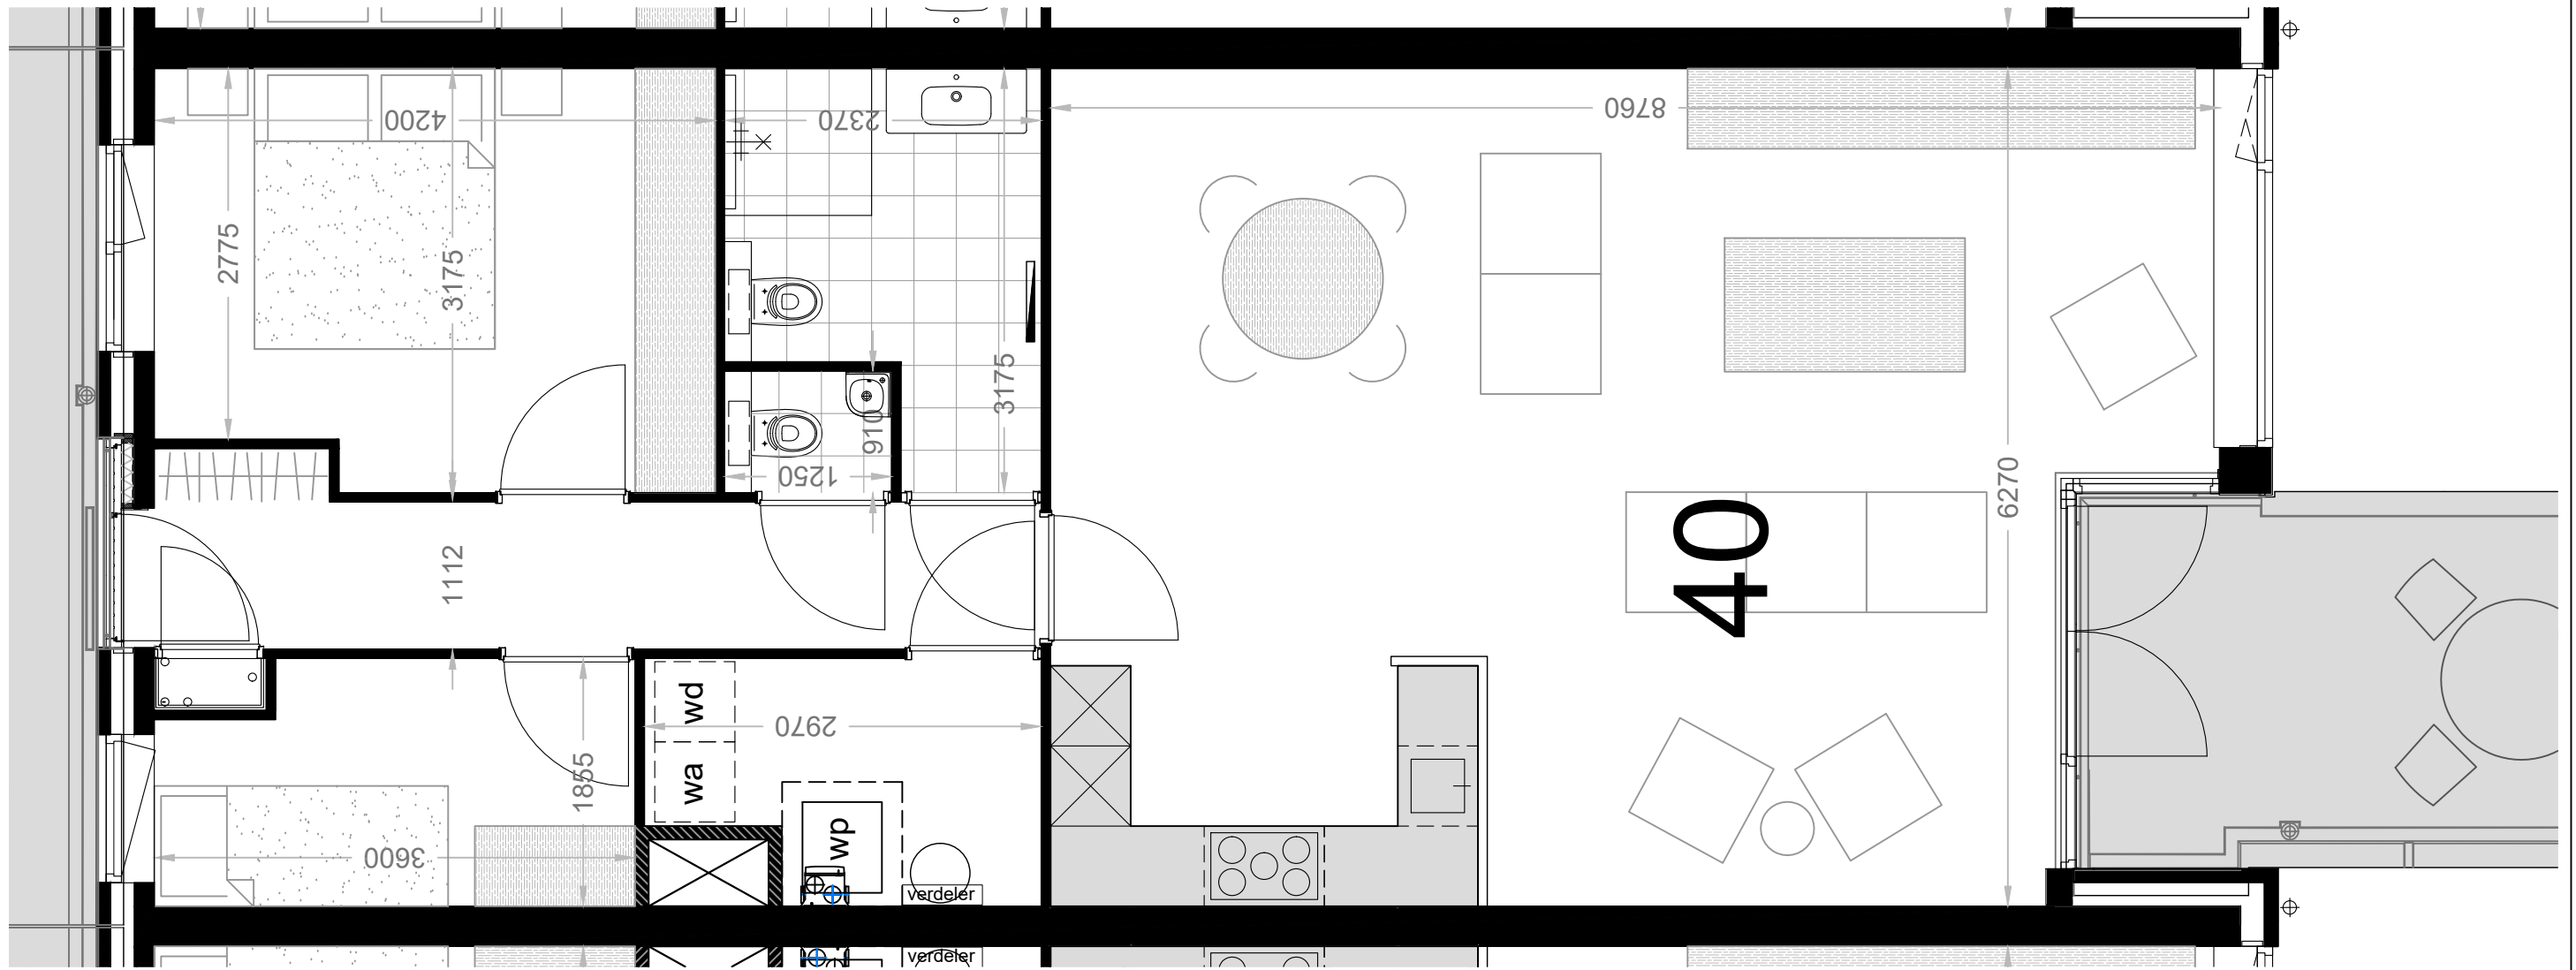

1e verdieping appartement 32

meubels zijn ter inspiratie, komen niet bij opleverniveau

Beverwijk - Seringenhof - 20 appartementen

schaal 1: 50 versie: mei 2024

1e verdieping appartement 34

meubels zijn ter inspiratie, komen niet bij opleverniveau

Beverwijk - Seringenhof - 20 appartementen

schaal 1:75 versie: mei 2024

1e verdieping appartement 36

meubels zijn ter inspiratie, komen niet bij opleverniveau

Beverwijk - Seringenhof - 20 appartementen

schaal 1: 50 versie: mei 2024

1e verdieping appartement 38

meubels zijn ter inspiratie, komen niet bij opleverniveau

Beverwijk - Seringenhof - 20 appartementen

schaal 1: 50 versie: mei 2024

1e verdieping appartement 40

meubels zijn ter inspiratie, komen niet bij opleverniveau