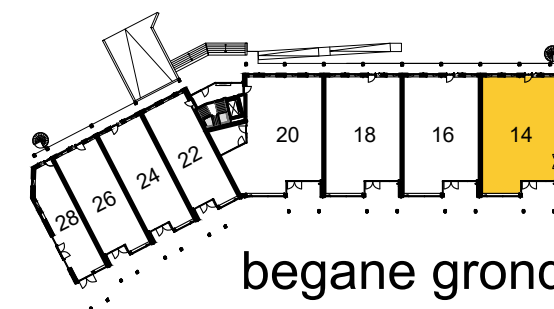

meubels zijn ter inspiratie, komen niet bij opleverniveau

Beverwijk - Seringenhof - 20 appartementen

schaal 1: 50 versie: mei 2024

begane grond appartement 14

meubels zijn ter inspiratie, komen niet bij opleverniveau

Beverwijk - Seringenhof - 20 appartementen

schaal 1: 50 versie: mei 2024

privé box 14

kelder appartement 14

meubels zijn ter inspiratie, komen niet bij opleverniveau

Beverwijk - Seringenhof - 20 appartementen

schaal 1: 50 versie: mei 2024

begane grond appartement 16

rijweg

meubels zijn ter inspiratie, komen niet bij opleverniveau

Beverwijk - Seringenhof - 20 appartementen

schaal 1: 50 versie: mei 2024

privé box 16