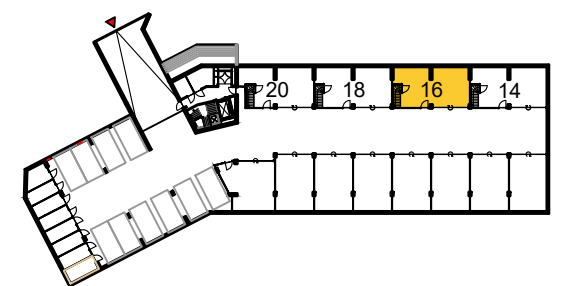

Beverwijk - Seringenhof - 20 appartementen

schaal 1: 50 versie: mei 2024

privé box 14

kelder appartement 14

meubels zijn ter inspiratie, komen niet bij opleverniveau

Beverwijk - Seringenhof - 20 appartementen

schaal 1: 50 versie: mei 2024

begane grond appartement 16

rijweg

meubels zijn ter inspiratie, komen niet bij opleverniveau

Beverwijk - Seringenhof - 20 appartementen

schaal 1: 50 versie: mei 2024

privé box 16