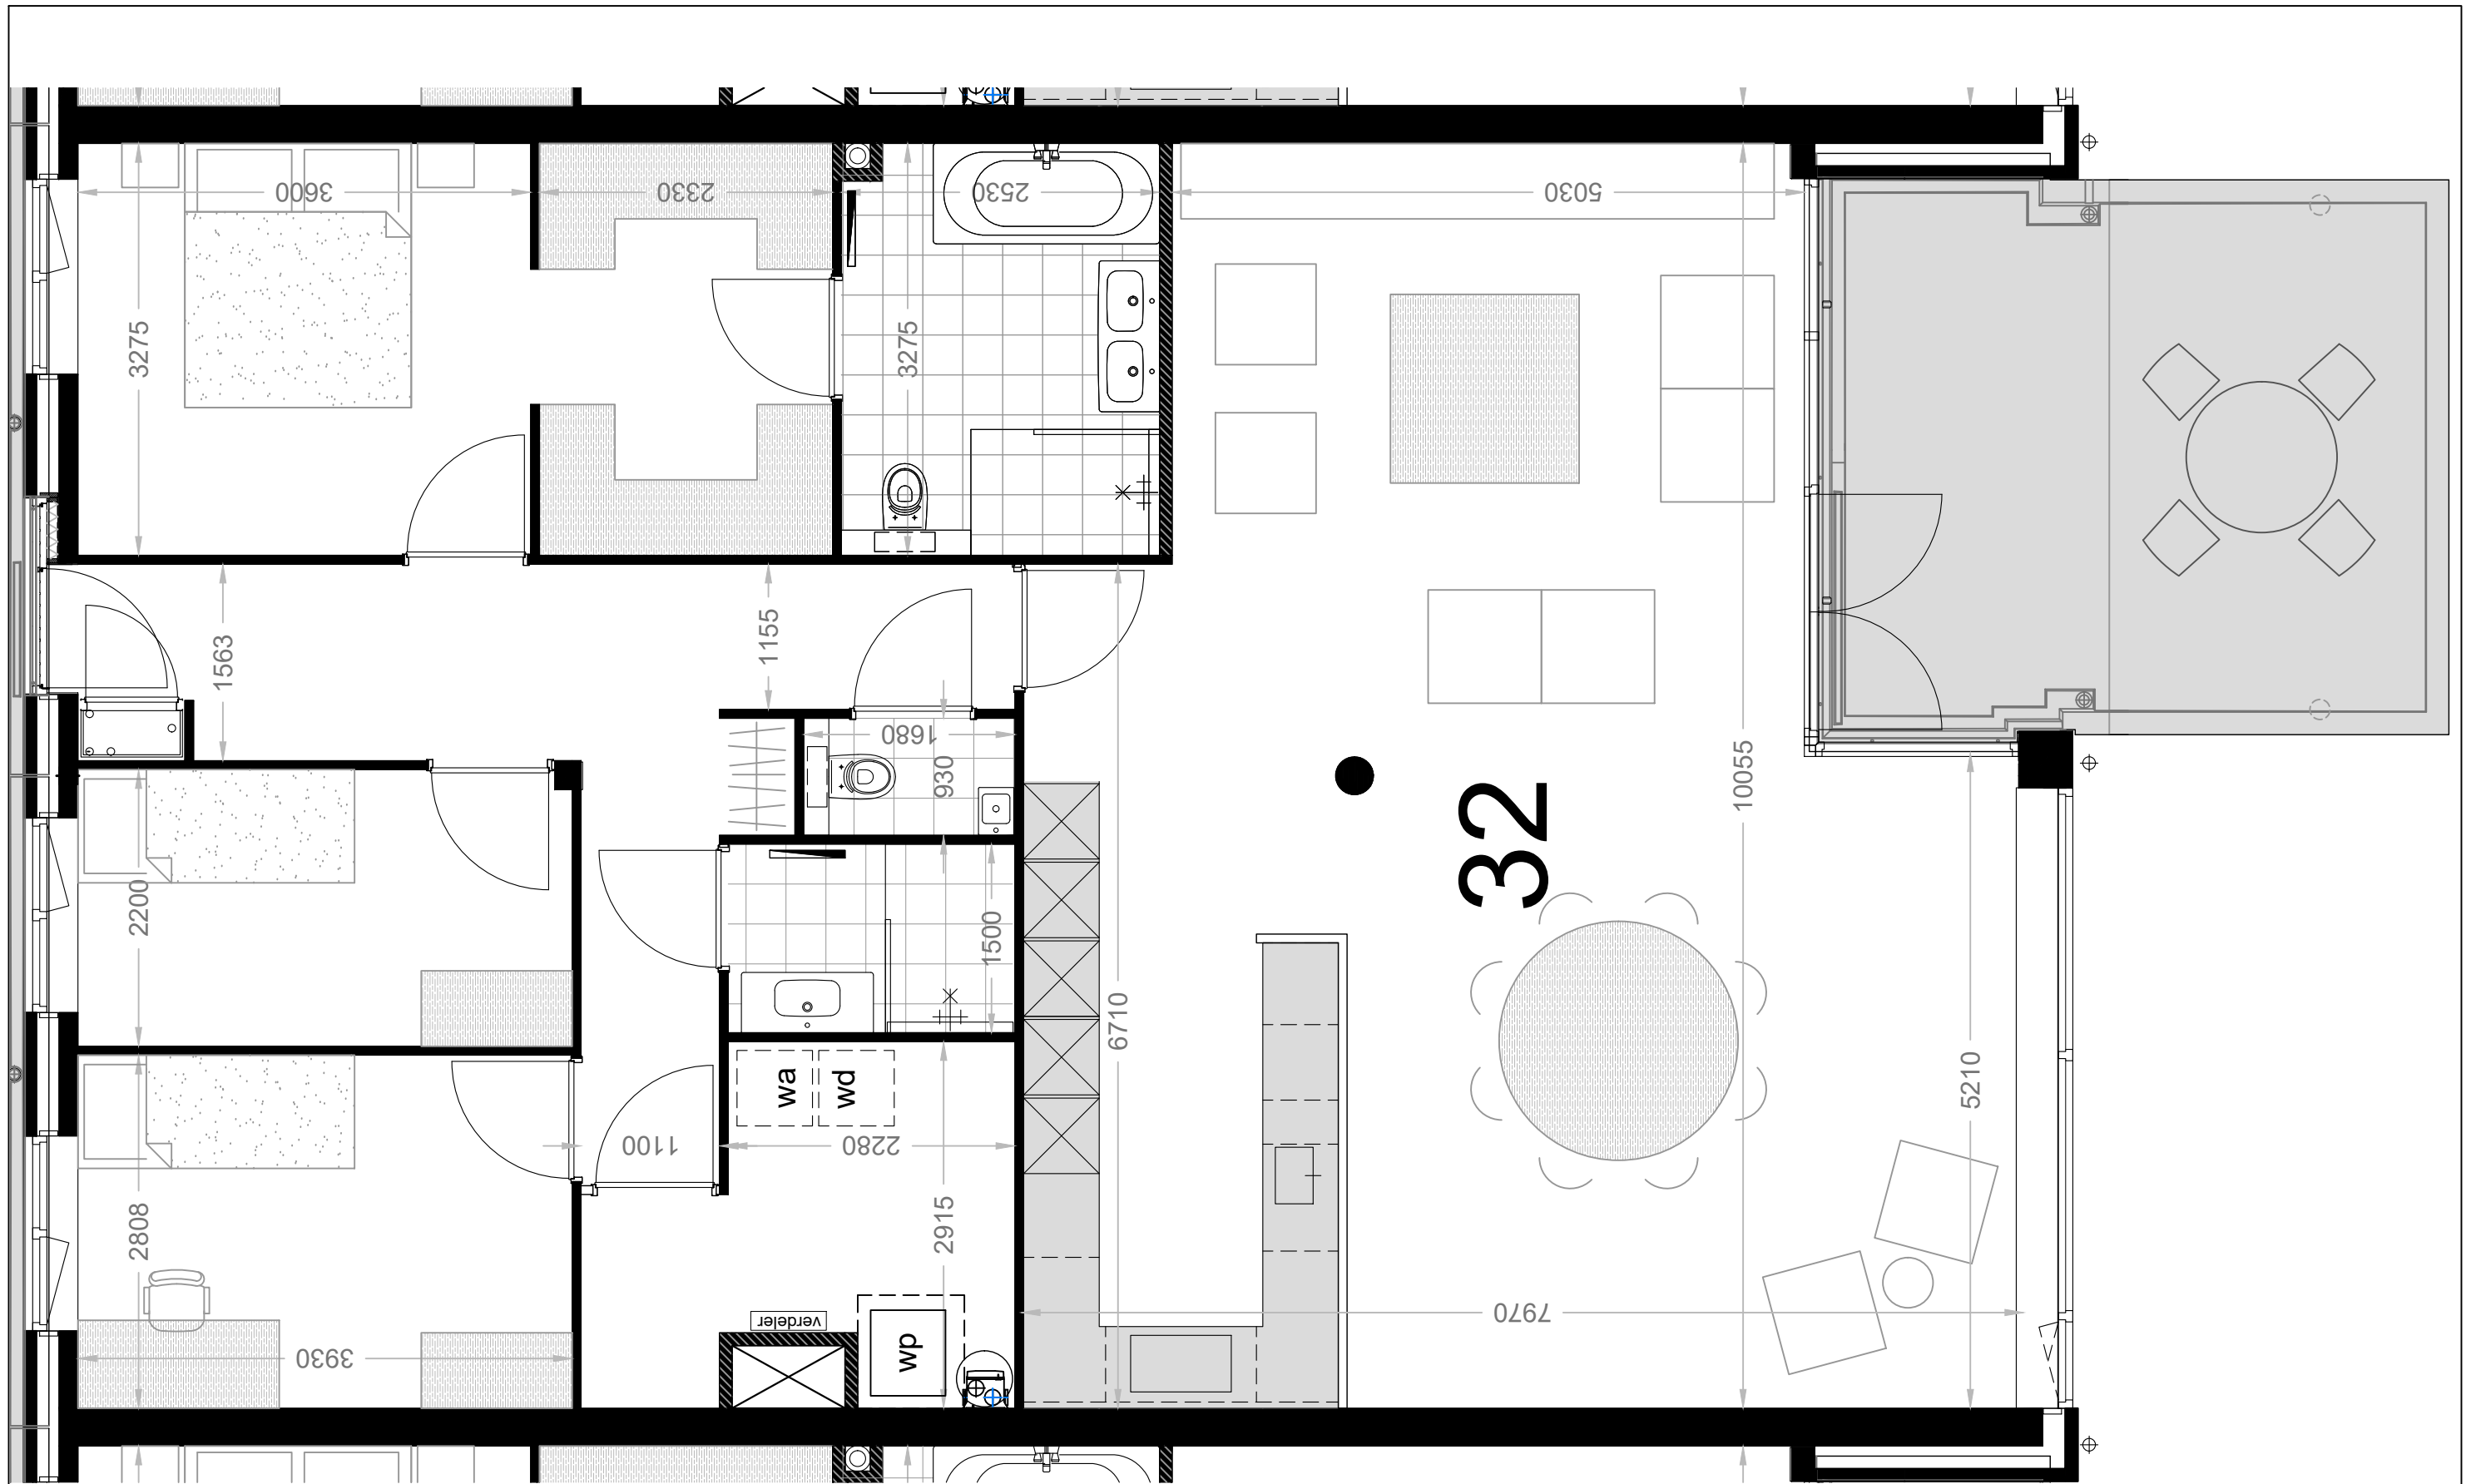

begane grond appartement 26

meubels zijn ter inspiratie, komen niet bij opleverniveau

Beverwijk - Seringenhof - 20 appartementen

schaal 1: 50 versie: mei 2024

begane grond appartement 28

meubels zijn ter inspiratie, komen niet bij opleverniveau

Beverwijk - Seringenhof - 20 appartementen

schaal 1: 50 versie: mei 2024

1e verdieping appartement 30

meubels zijn ter inspiratie, komen niet bij opleverniveau

Beverwijk - Seringenhof - 20 appartementen

schaal 1: 50 versie: mei 2024