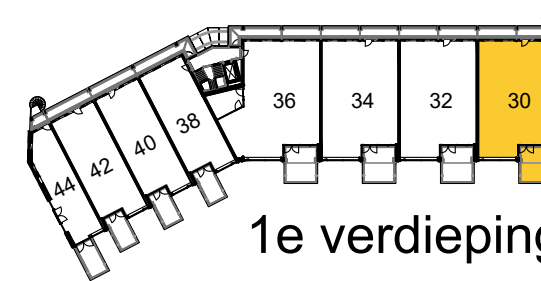

Beverwijk - Seringenhof - 20 appartementen

schaal 1: 50 versie: mei 2024

begane grond appartement 24

meubels zijn ter inspiratie, komen niet bij opleverniveau

Beverwijk - Seringenhof - 20 appartementen

schaal 1: 50 versie: mei 2024

begane grond appartement 26

meubels zijn ter inspiratie, komen niet bij opleverniveau

Beverwijk - Seringenhof - 20 appartementen

schaal 1: 50 versie: mei 2024

begane grond appartement 28

meubels zijn ter inspiratie, komen niet bij opleverniveau

Beverwijk - Seringenhof - 20 appartementen

schaal 1: 50 versie: mei 2024

1e verdieping appartement 30

meubels zijn ter inspiratie, komen niet bij opleverniveau

Beverwijk - Seringenhof - 20 appartementen

schaal 1: 50 versie: mei 2024