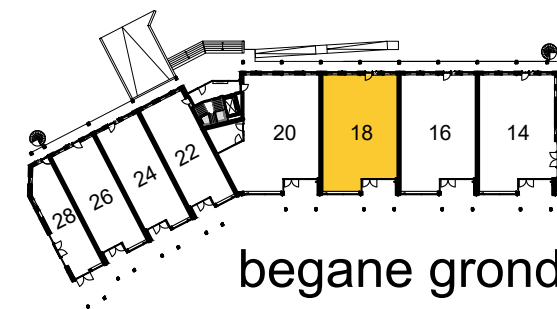

Beverwijk - Seringenhof - 20 appartementen

schaal 1: 50 versie: mei 2024

privé box 14

kelder appartement 14

meubels zijn ter inspiratie, komen niet bij opleverniveau

Beverwijk - Seringenhof - 20 appartementen

schaal 1: 50 versie: mei 2024

begane grond appartement 16

rijweg

meubels zijn ter inspiratie, komen niet bij opleverniveau

Beverwijk - Seringenhof - 20 appartementen

schaal 1: 50 versie: mei 2024

privé box 16

kelder appartement 16

meubels zijn ter inspiratie, komen niet bij opleverniveau

Beverwijk - Seringenhof - 20 appartementen

schaal 1: 50 versie: mei 2024

begane grond appartement 18

rijweg

meubels zijn ter inspiratie, komen niet bij opleverniveau

Beverwijk - Seringenhof - 20 appartementen

schaal 1: 50 versie: mei 2024

privé box 18  
kelder appartement 18

meubels zijn ter inspiratie, komen niet bij opleverniveau

Beverwijk - Seringenhof - 20 appartementen