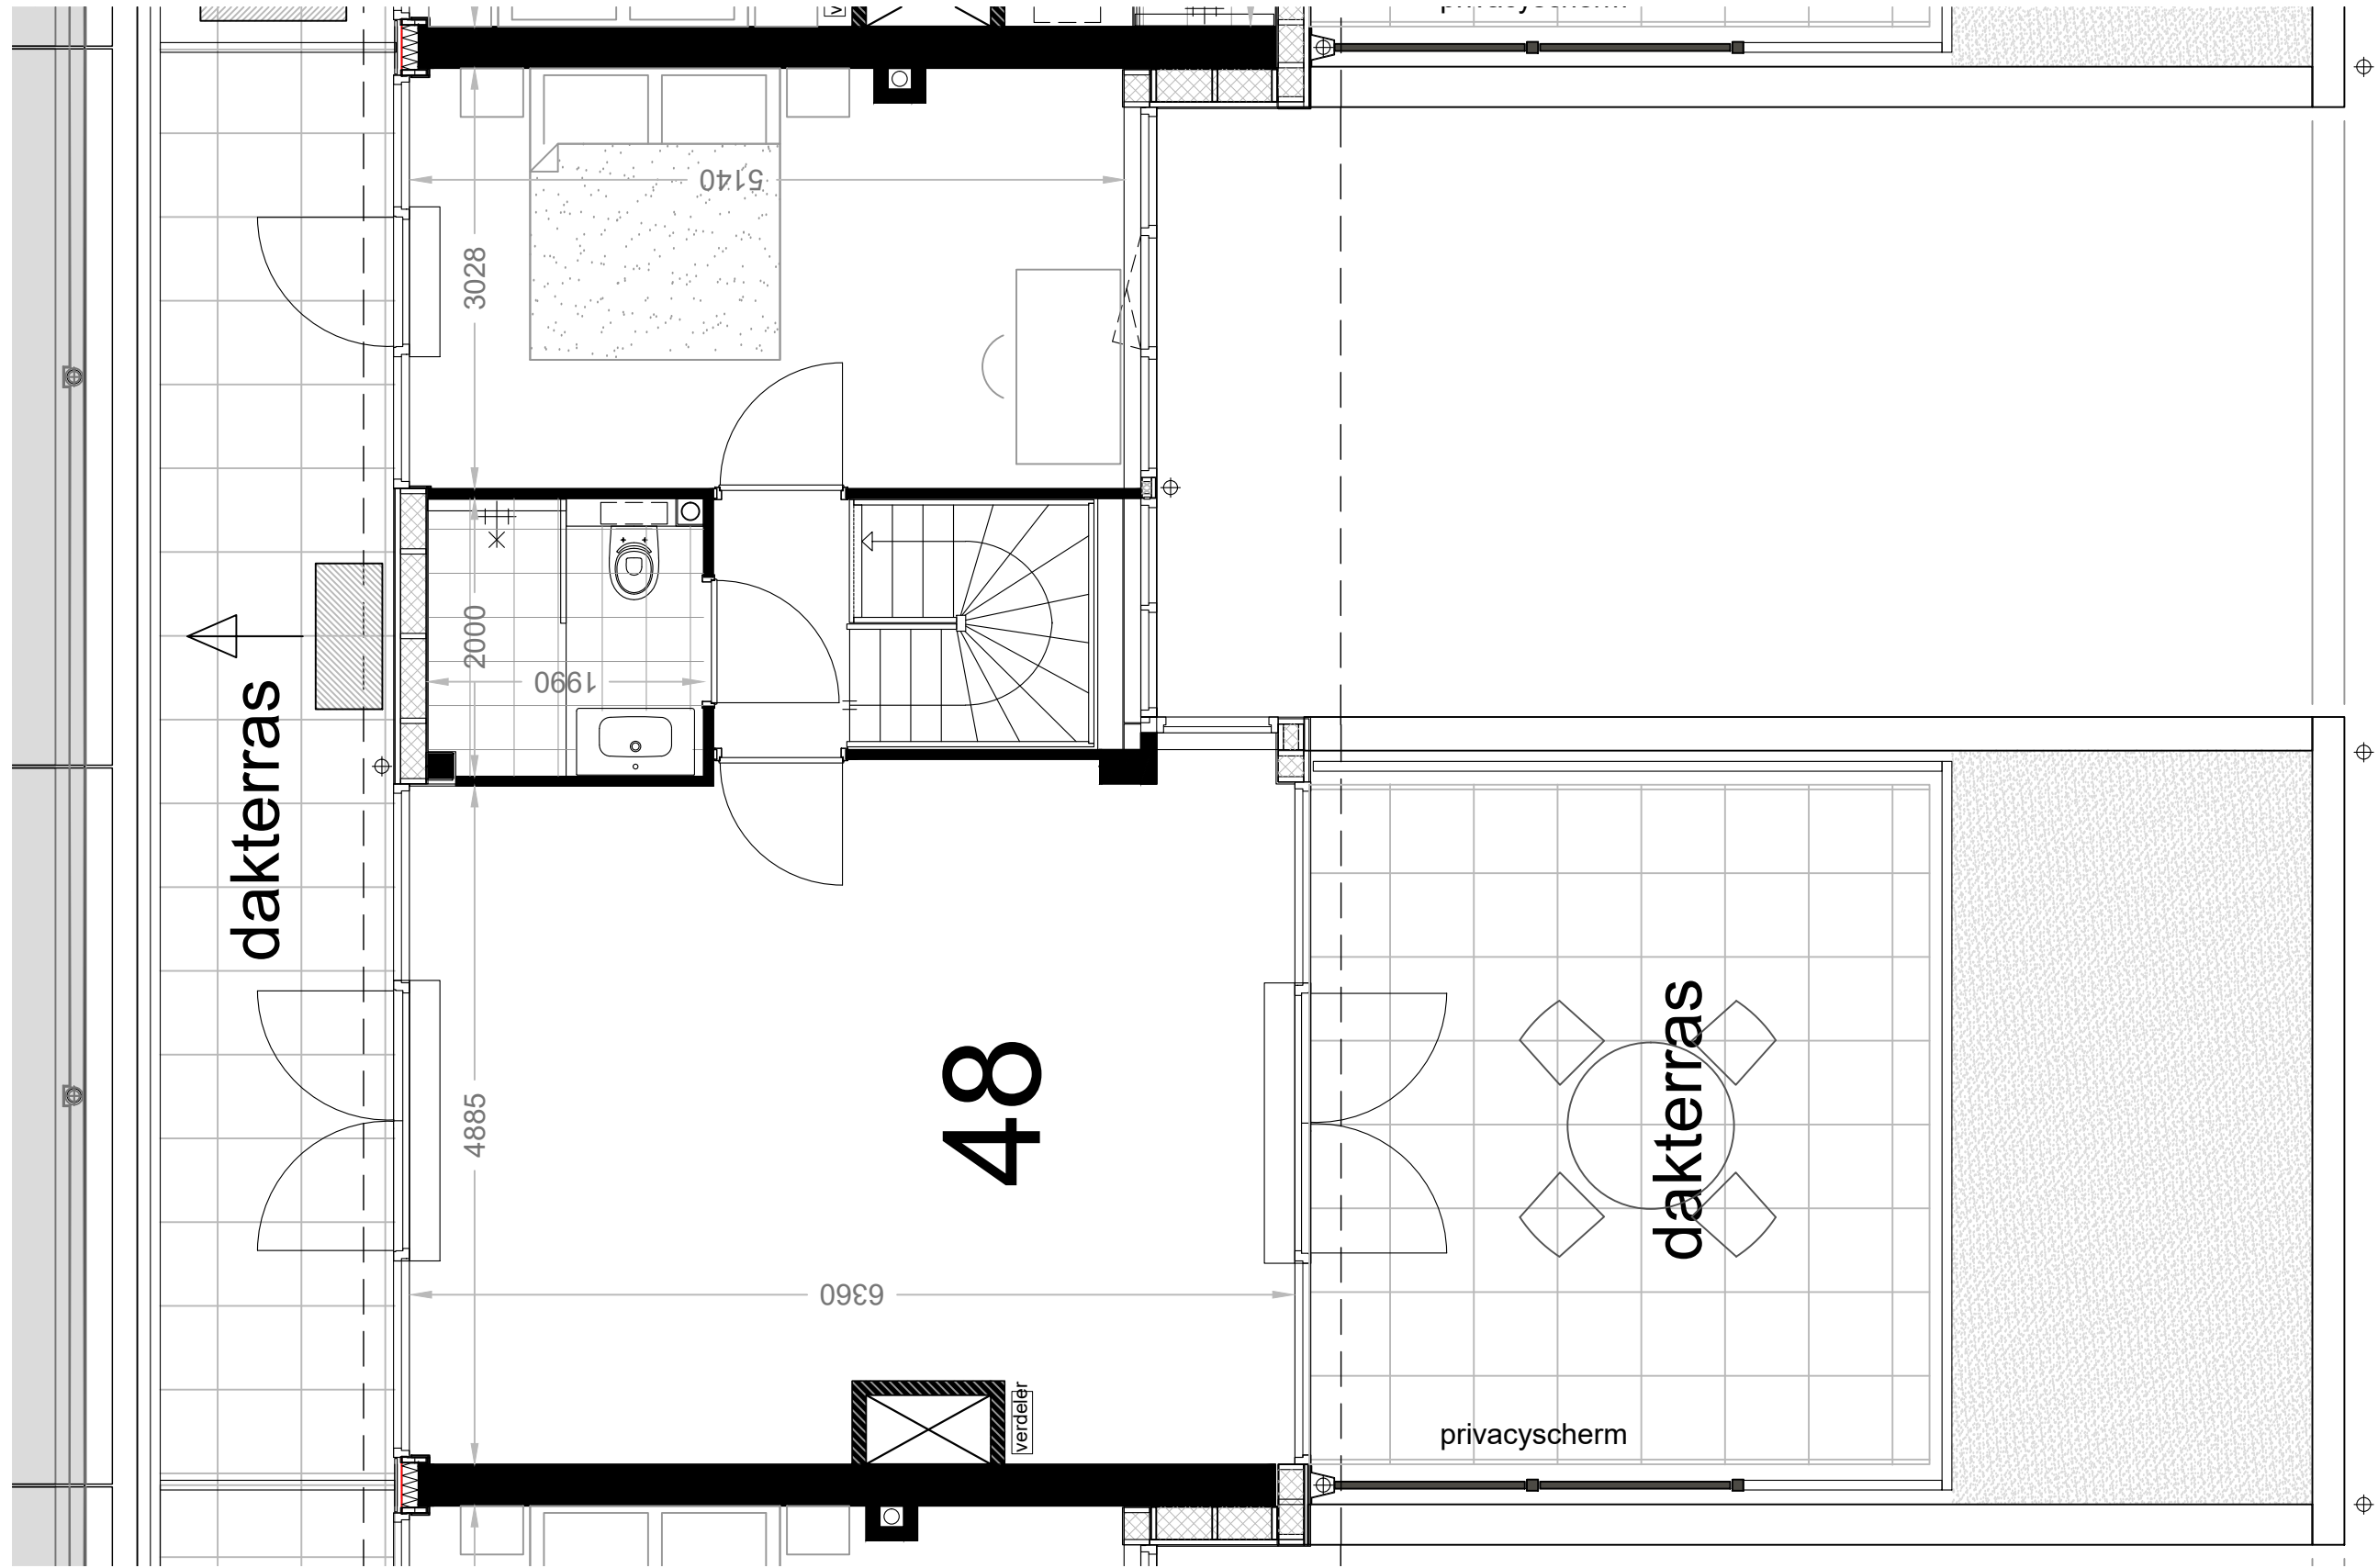

1e verdieping appartement 44

appartement 46 heeft nog een verdieping  
zie blad 3e verdieping

meubels zijn ter inspiratie, komen niet bij opleverniveau

Beverwijk - Seringenhof - 20 appartementen

schaal 1: 50 versie: mei 2024

2e verdieping appartement 46

meubels zijn ter inspiratie, komen niet bij opleverniveau

Beverwijk - Seringenhof - 20 appartementen

schaal 1: 50 versie: mei 2024

3e verdieping appartement 46

meubels zijn ter inspiratie, komen niet bij opleverniveau

Beverwijk - Seringenhof - 20 appartementen

schaal 1: 50 versie: mei 2024

2e verdieping appartement 48

meubels zijn ter inspiratie, komen niet bij opleverniveau

Beverwijk - Seringenhof - 20 appartementen

schaal 1: 50 versie: mei 2024

3e verdieping appartement 48

meubels zijn ter inspiratie, komen niet bij opleverniveau

Beverwijk - Seringenhof - 20 appartementen

schaal 1: 50 versie: mei 2024

2e verdieping appartement 50

meubels zijn ter inspiratie, komen niet bij opleverniveau