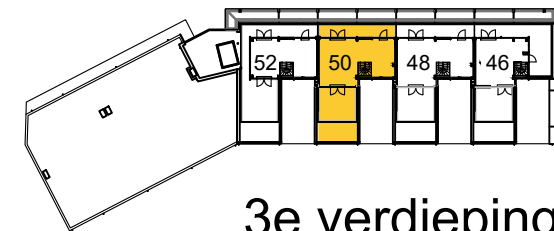

Beverwijk - Seringenhof - 20 appartementen

schaal 1: 50 versie: mei 2024

2e verdieping appartement 48

meubels zijn ter inspiratie, komen niet bij opleverniveau

Beverwijk - Seringenhof - 20 appartementen

schaal 1: 50 versie: mei 2024

3e verdieping appartement 48

meubels zijn ter inspiratie, komen niet bij opleverniveau

Beverwijk - Seringenhof - 20 appartementen

schaal 1: 50 versie: mei 2024

2e verdieping appartement 50

meubels zijn ter inspiratie, komen niet bij opleverniveau

Beverwijk - Seringenhof - 20 appartementen

schaal 1: 50 versie: mei 2024

3e verdieping appartement 50

meubels zijn ter inspiratie, komen niet bij opleverniveau

Beverwijk - Seringenhof - 20 appartementen

schaal 1:75