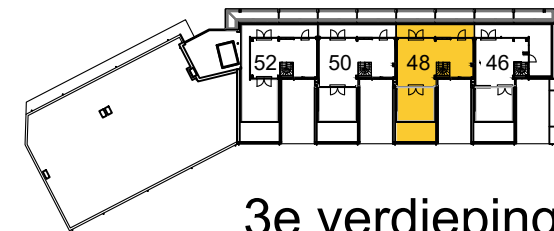

2e verdieping appartement 46

meubels zijn ter inspiratie, komen niet bij opleverniveau

Beverwijk - Seringenhof - 20 appartementen

schaal 1: 50 versie: mei 2024

3e verdieping appartement 46

meubels zijn ter inspiratie, komen niet bij opleverniveau

Beverwijk - Seringenhof - 20 appartementen

schaal 1: 50 versie: mei 2024

2e verdieping appartement 48

meubels zijn ter inspiratie, komen niet bij opleverniveau

Beverwijk - Seringenhof - 20 appartementen

schaal 1: 50 versie: mei 2024

3e verdieping appartement 48

meubels zijn ter inspiratie, komen niet bij opleverniveau

Beverwijk - Seringenhof - 20 appartementen

schaal 1: 50 versie: mei 2024

2e verdieping appartement 50

meubels zijn ter inspiratie, komen niet bij opleverniveau