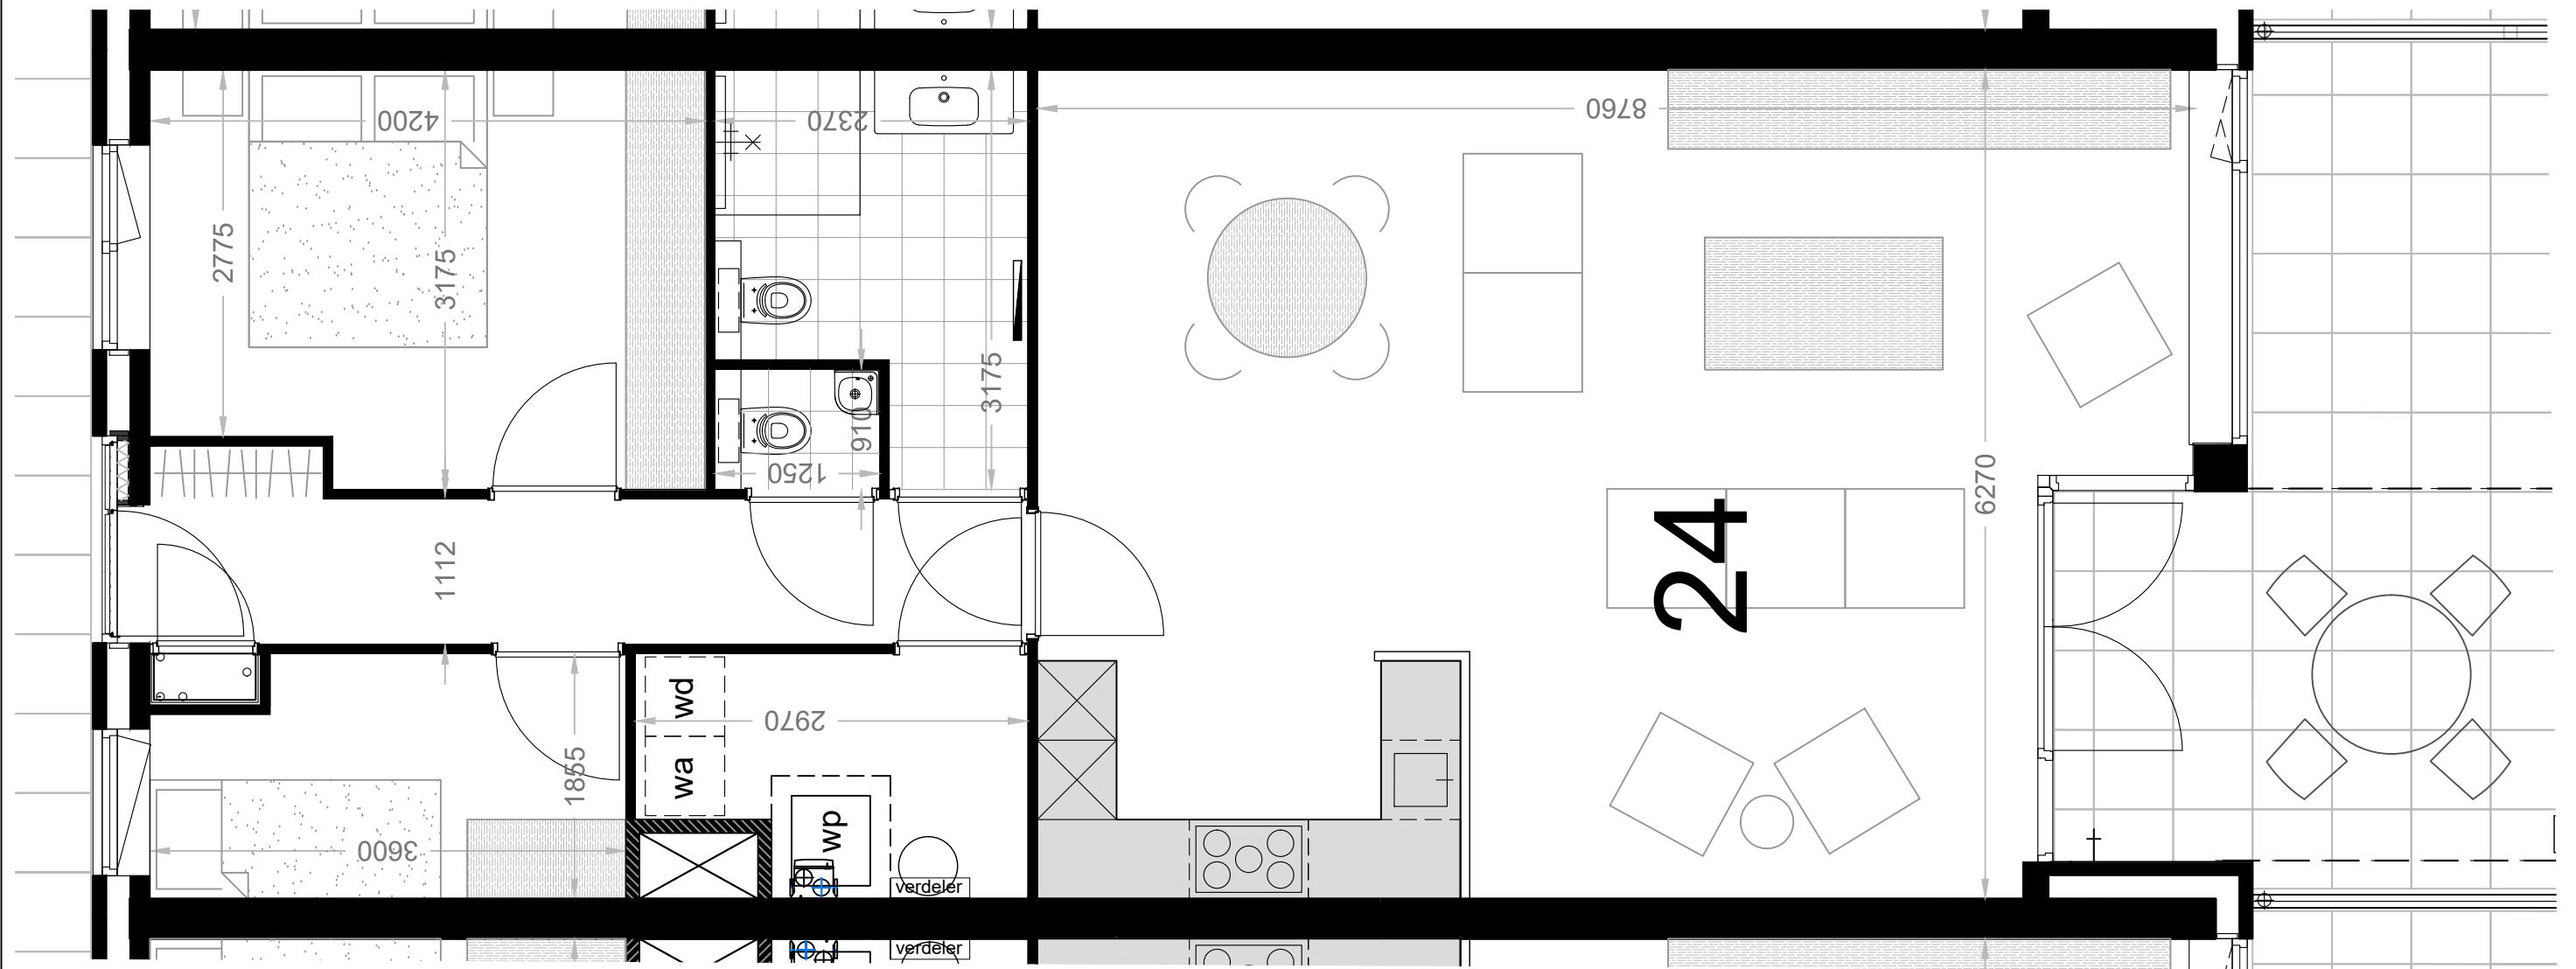

schaal 1:75 versie: mei 2024

begane grond appartement 20

b20

rijweg

meubels zijn ter inspiratie, komen niet bij opleverniveau

Beverwijk - Seringenhof - 20 appartementen

schaal 1: 50 versie: mei 2024

privé box 20  
kelder appartement 20

meubels zijn ter inspiratie, komen niet bij opleverniveau

Beverwijk - Seringenhof - 20 appartementen

schaal 1: 50 versie: mei 2024

begane grond appartement 22

meubels zijn ter inspiratie, komen niet bij opleverniveau