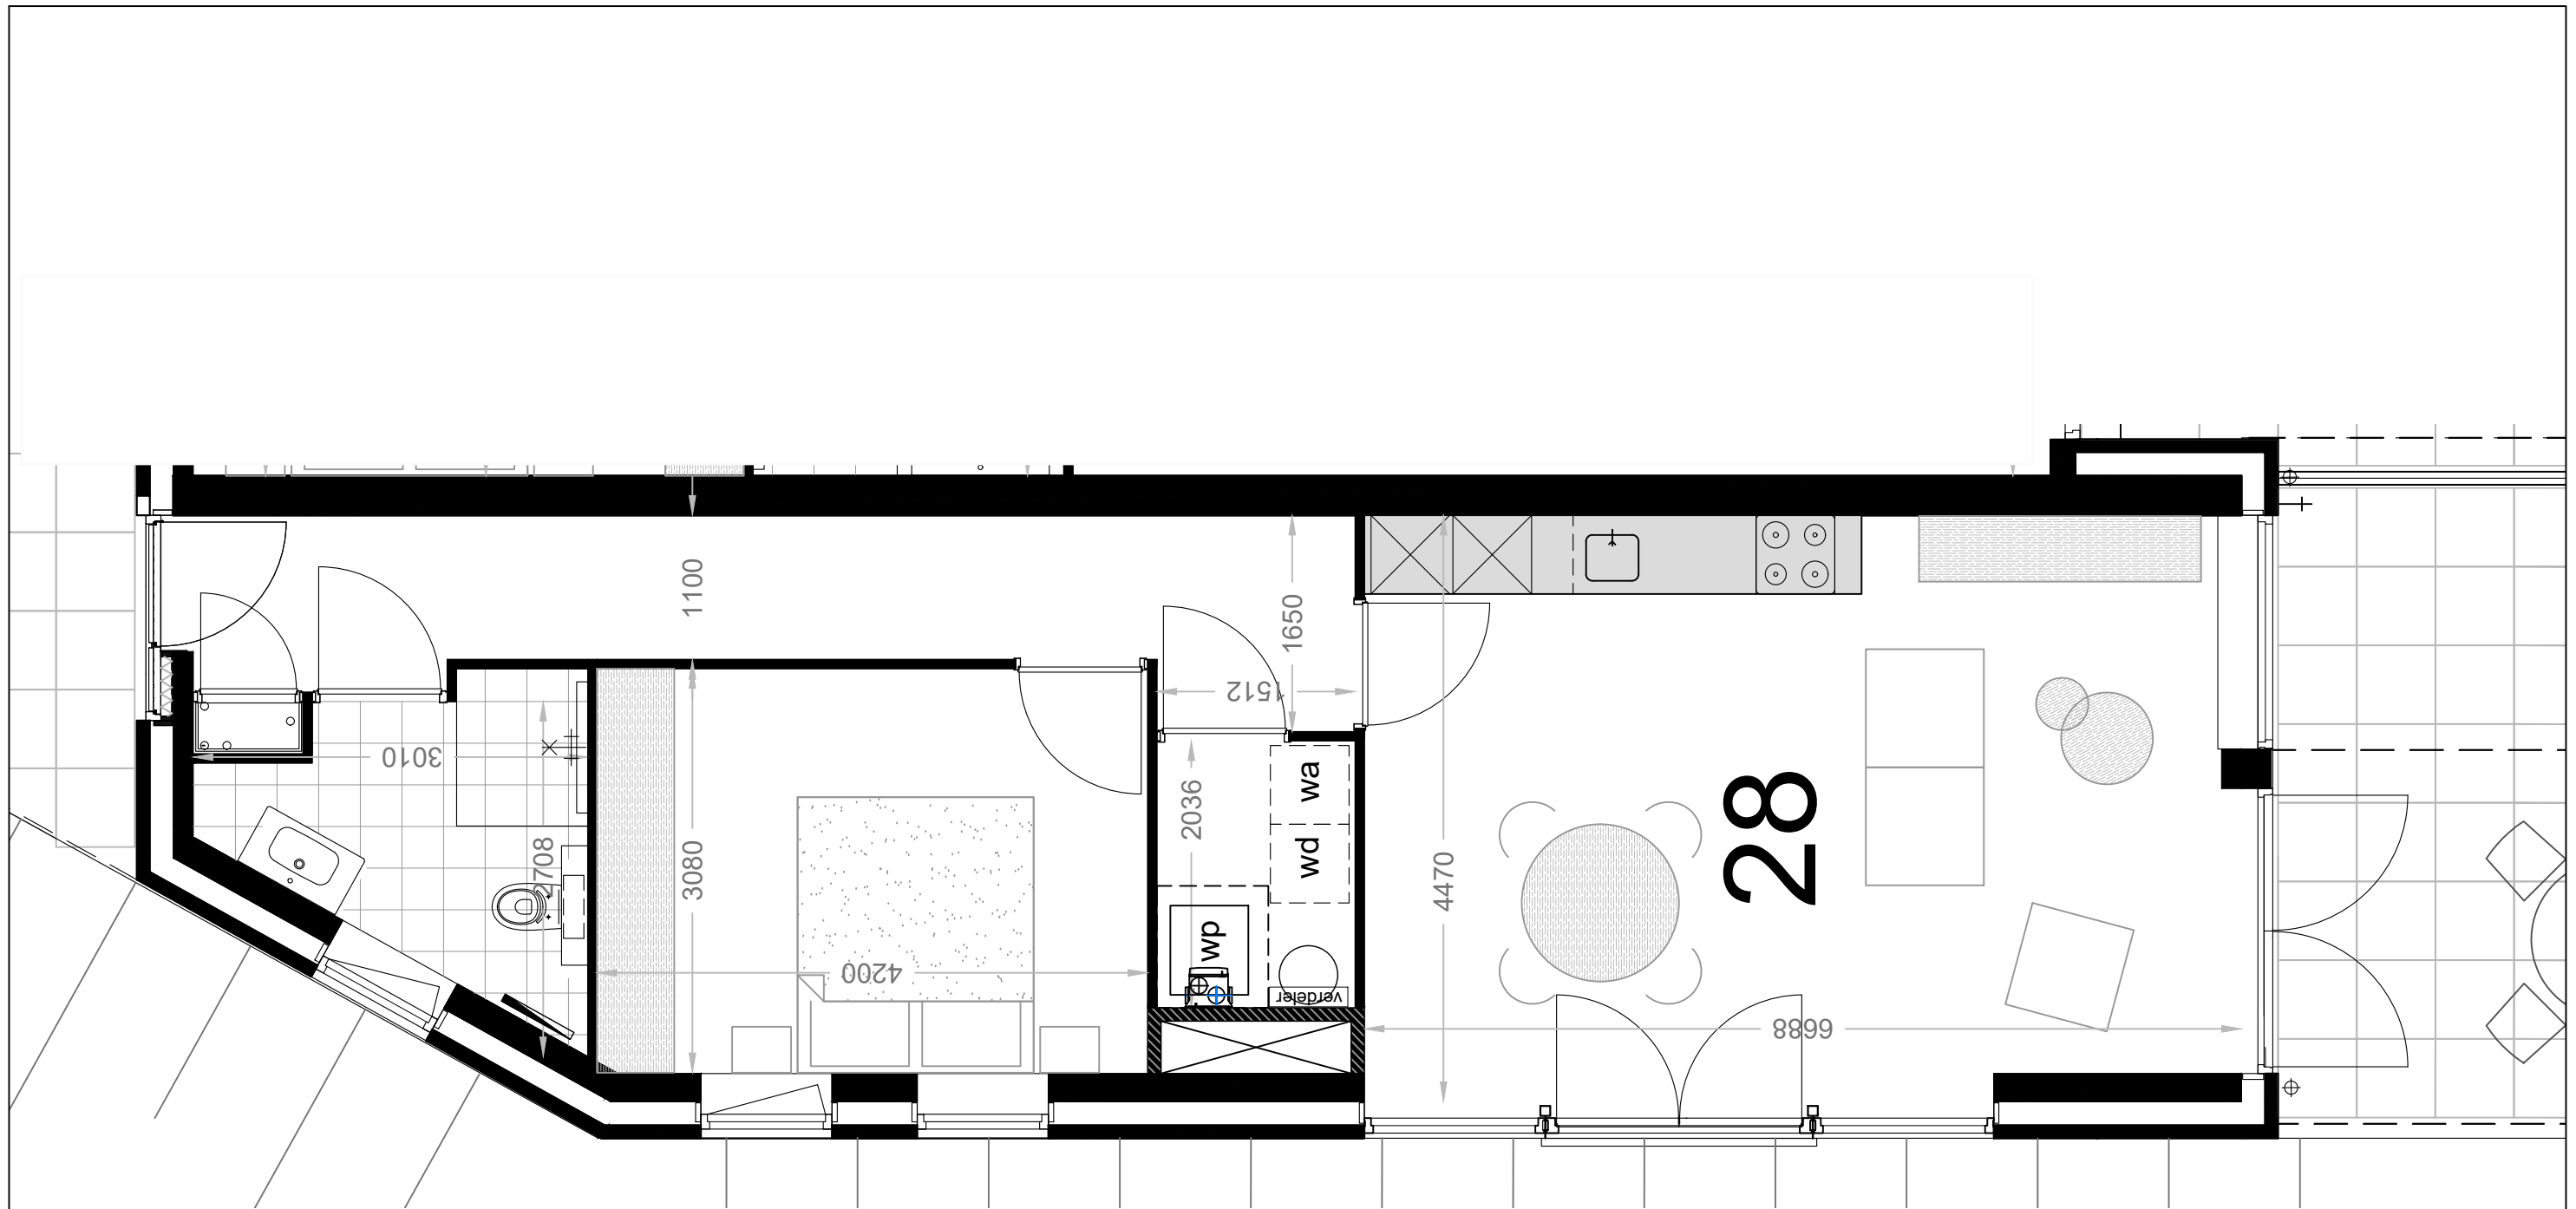

Beverwijk - Seringenhof - 20 appartementen

schaal 1: 50 versie: mei 2024

begane grond appartement 24

meubels zijn ter inspiratie, komen niet bij opleverniveau

Beverwijk - Seringenhof - 20 appartementen

schaal 1: 50 versie: mei 2024

begane grond appartement 26

meubels zijn ter inspiratie, komen niet bij opleverniveau

Beverwijk - Seringenhof - 20 appartementen

schaal 1: 50 versie: mei 2024

begane grond appartement 28

meubels zijn ter inspiratie, komen niet bij opleverniveau