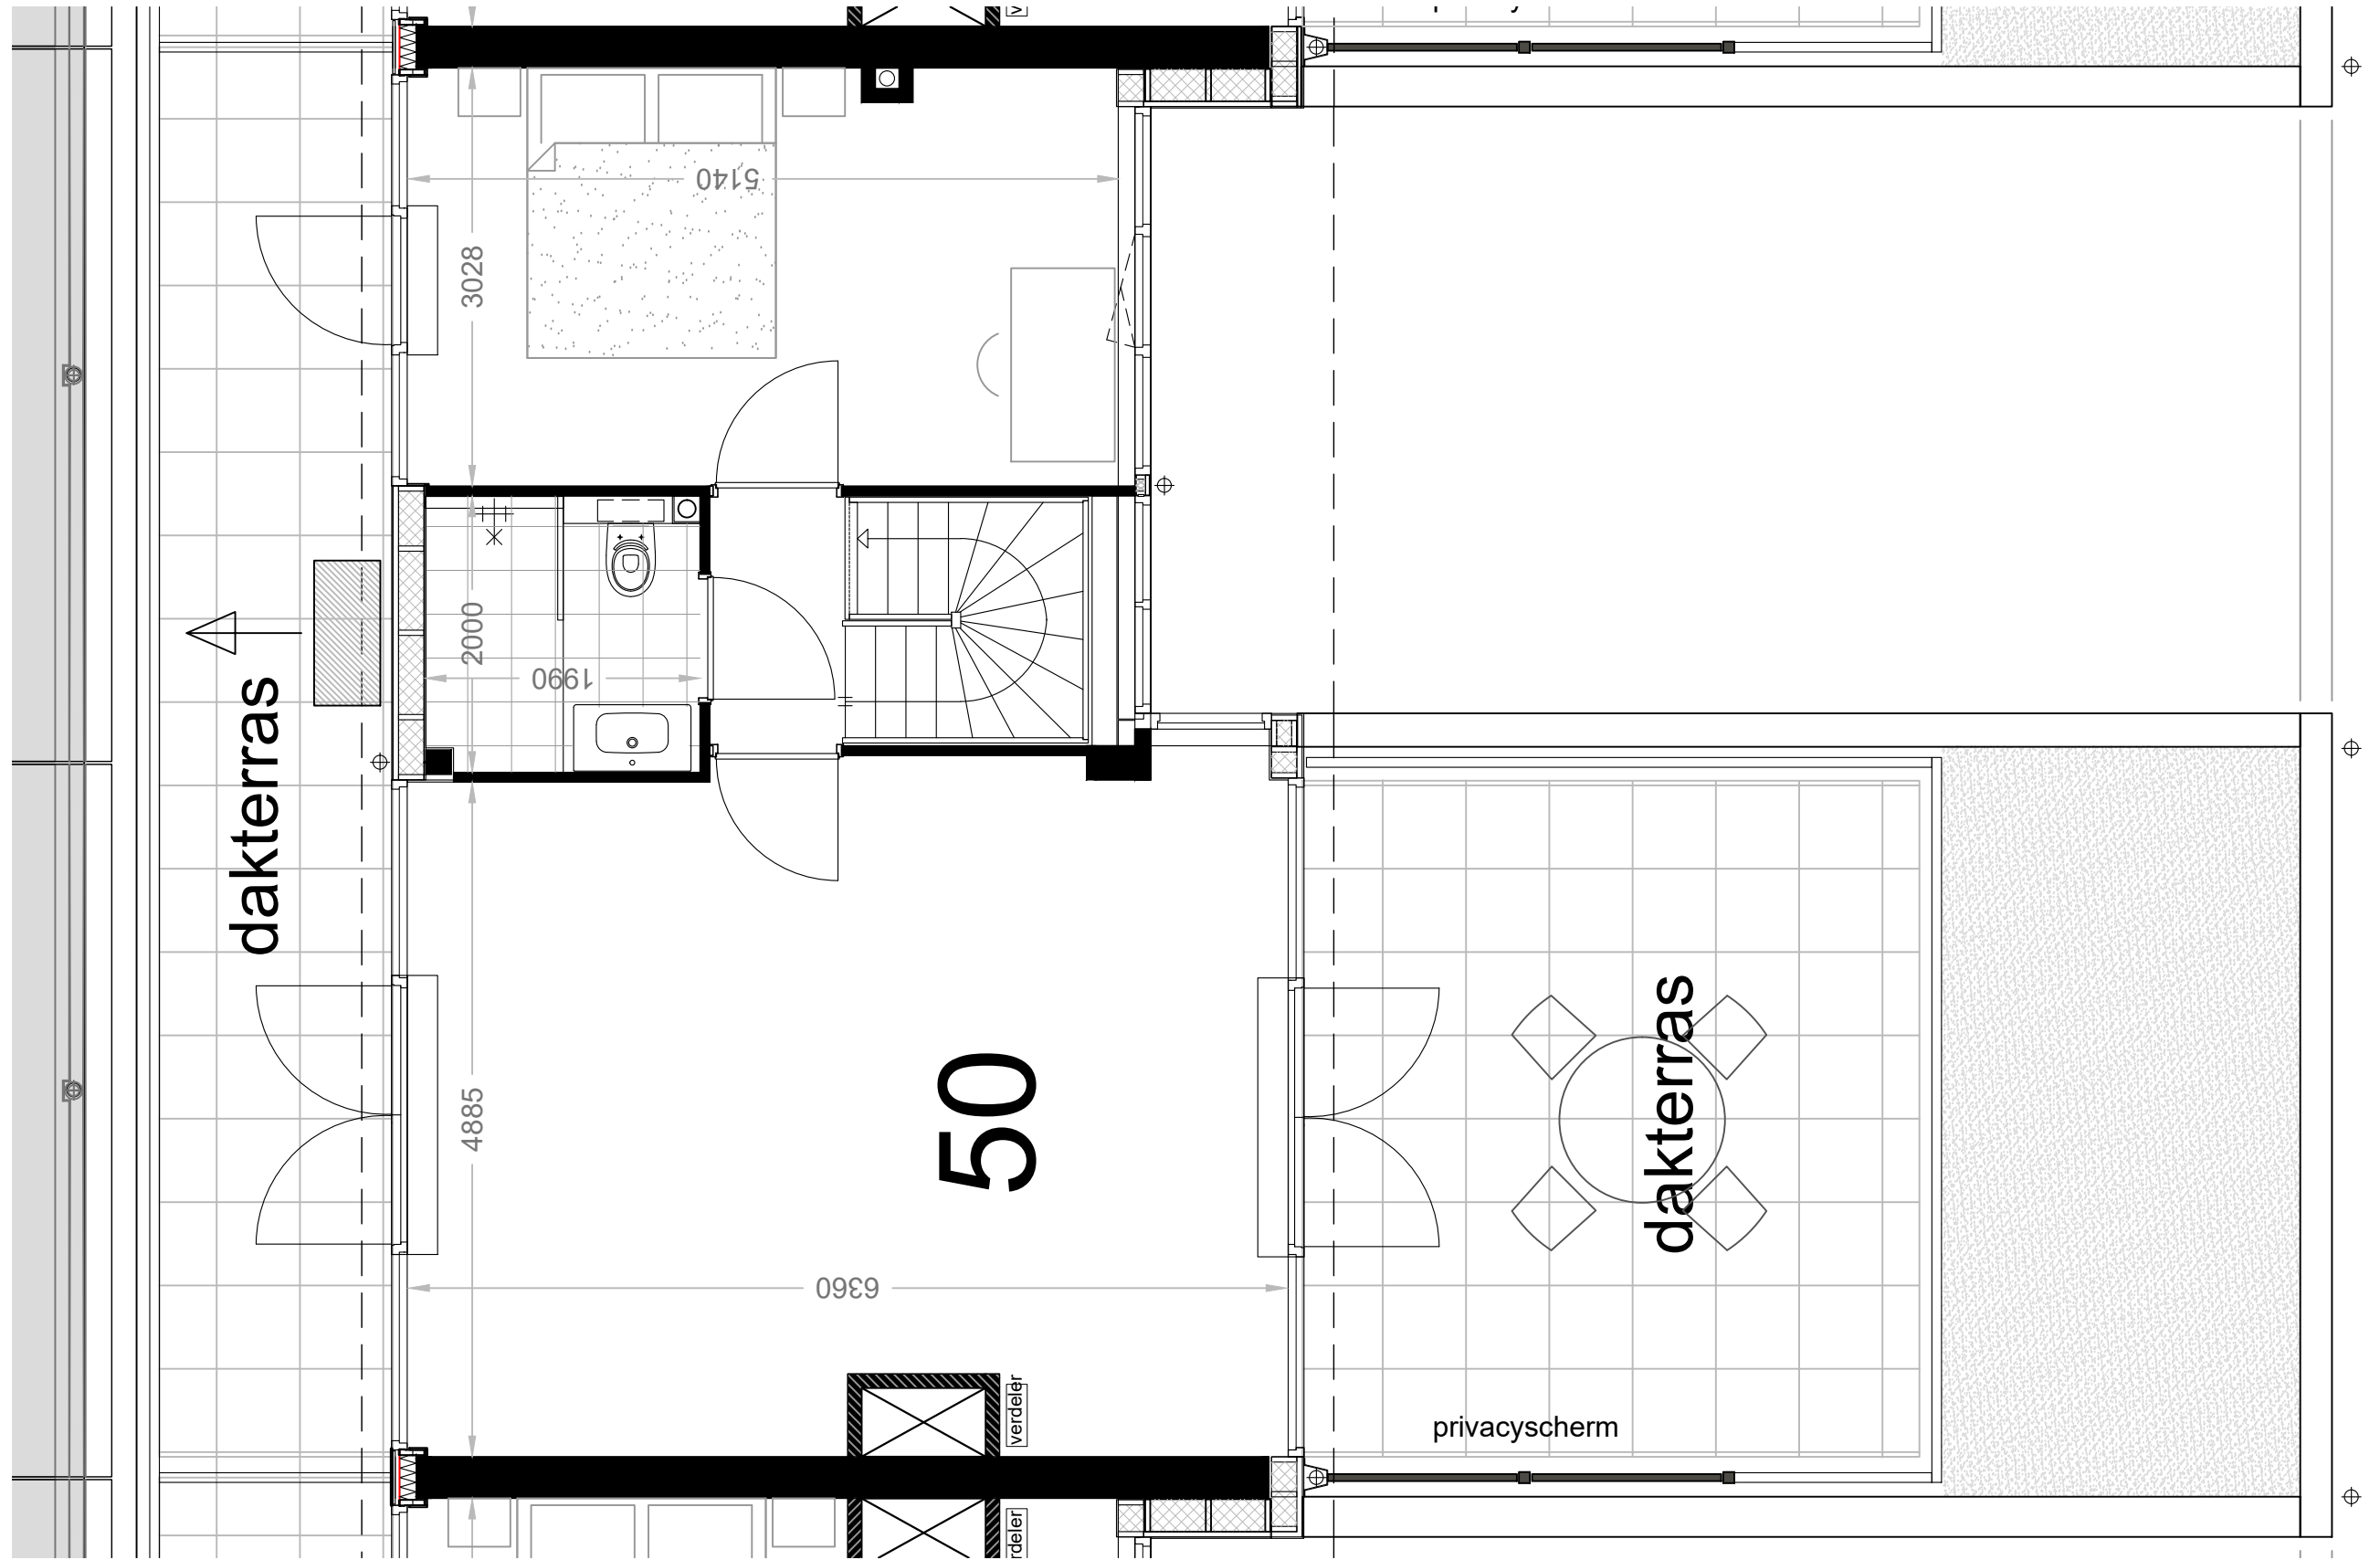

Beverwijk - Seringenhof - 20 appartementen

schaal 1: 50 versie: mei 2024

2e verdieping appartement 48

meubels zijn ter inspiratie, komen niet bij opleverniveau

Beverwijk - Seringenhof - 20 appartementen

schaal 1: 50 versie: mei 2024

3e verdieping appartement 48

meubels zijn ter inspiratie, komen niet bij opleverniveau

Beverwijk - Seringenhof - 20 appartementen

schaal 1: 50 versie: mei 2024

2e verdieping appartement 50

meubels zijn ter inspiratie, komen niet bij opleverniveau

Beverwijk - Seringenhof - 20 appartementen

schaal 1: 50 versie: mei 2024

3e verdieping appartement 50

meubels zijn ter inspiratie, komen niet bij opleverniveau

Beverwijk - Seringenhof - 20 appartementen

schaal 1:75

versie: mei 2024

2e verdieping appartement 52

meubels zijn ter inspiratie, komen niet bij opleverniveau

Beverwijk - Seringenhof - 20 appartementen

schaal 1: 50 versie: mei 2024

3e verdieping appartement 52