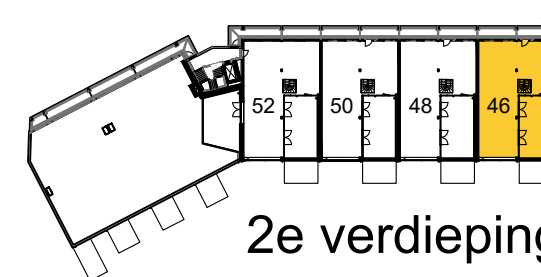

Beverwijk - Seringenhof - 20 appartementen

schaal 1: 50 versie: mei 2024

1e verdieping appartement 42

meubels zijn ter inspiratie, komen niet bij opleverniveau

Beverwijk - Seringenhof - 20 appartementen

schaal 1: 50 versie: mei 2024

1e verdieping appartement 44

appartement 46 heeft nog een verdieping  
zie blad 3e verdieping

meubels zijn ter inspiratie, komen niet bij opleverniveau

Beverwijk - Seringenhof - 20 appartementen

schaal 1: 50 versie: mei 2024

2e verdieping appartement 46

meubels zijn ter inspiratie, komen niet bij opleverniveau

Beverwijk - Seringenhof - 20 appartementen

schaal 1: 50 versie: mei 2024

3e verdieping appartement 46

meubels zijn ter inspiratie, komen niet bij opleverniveau