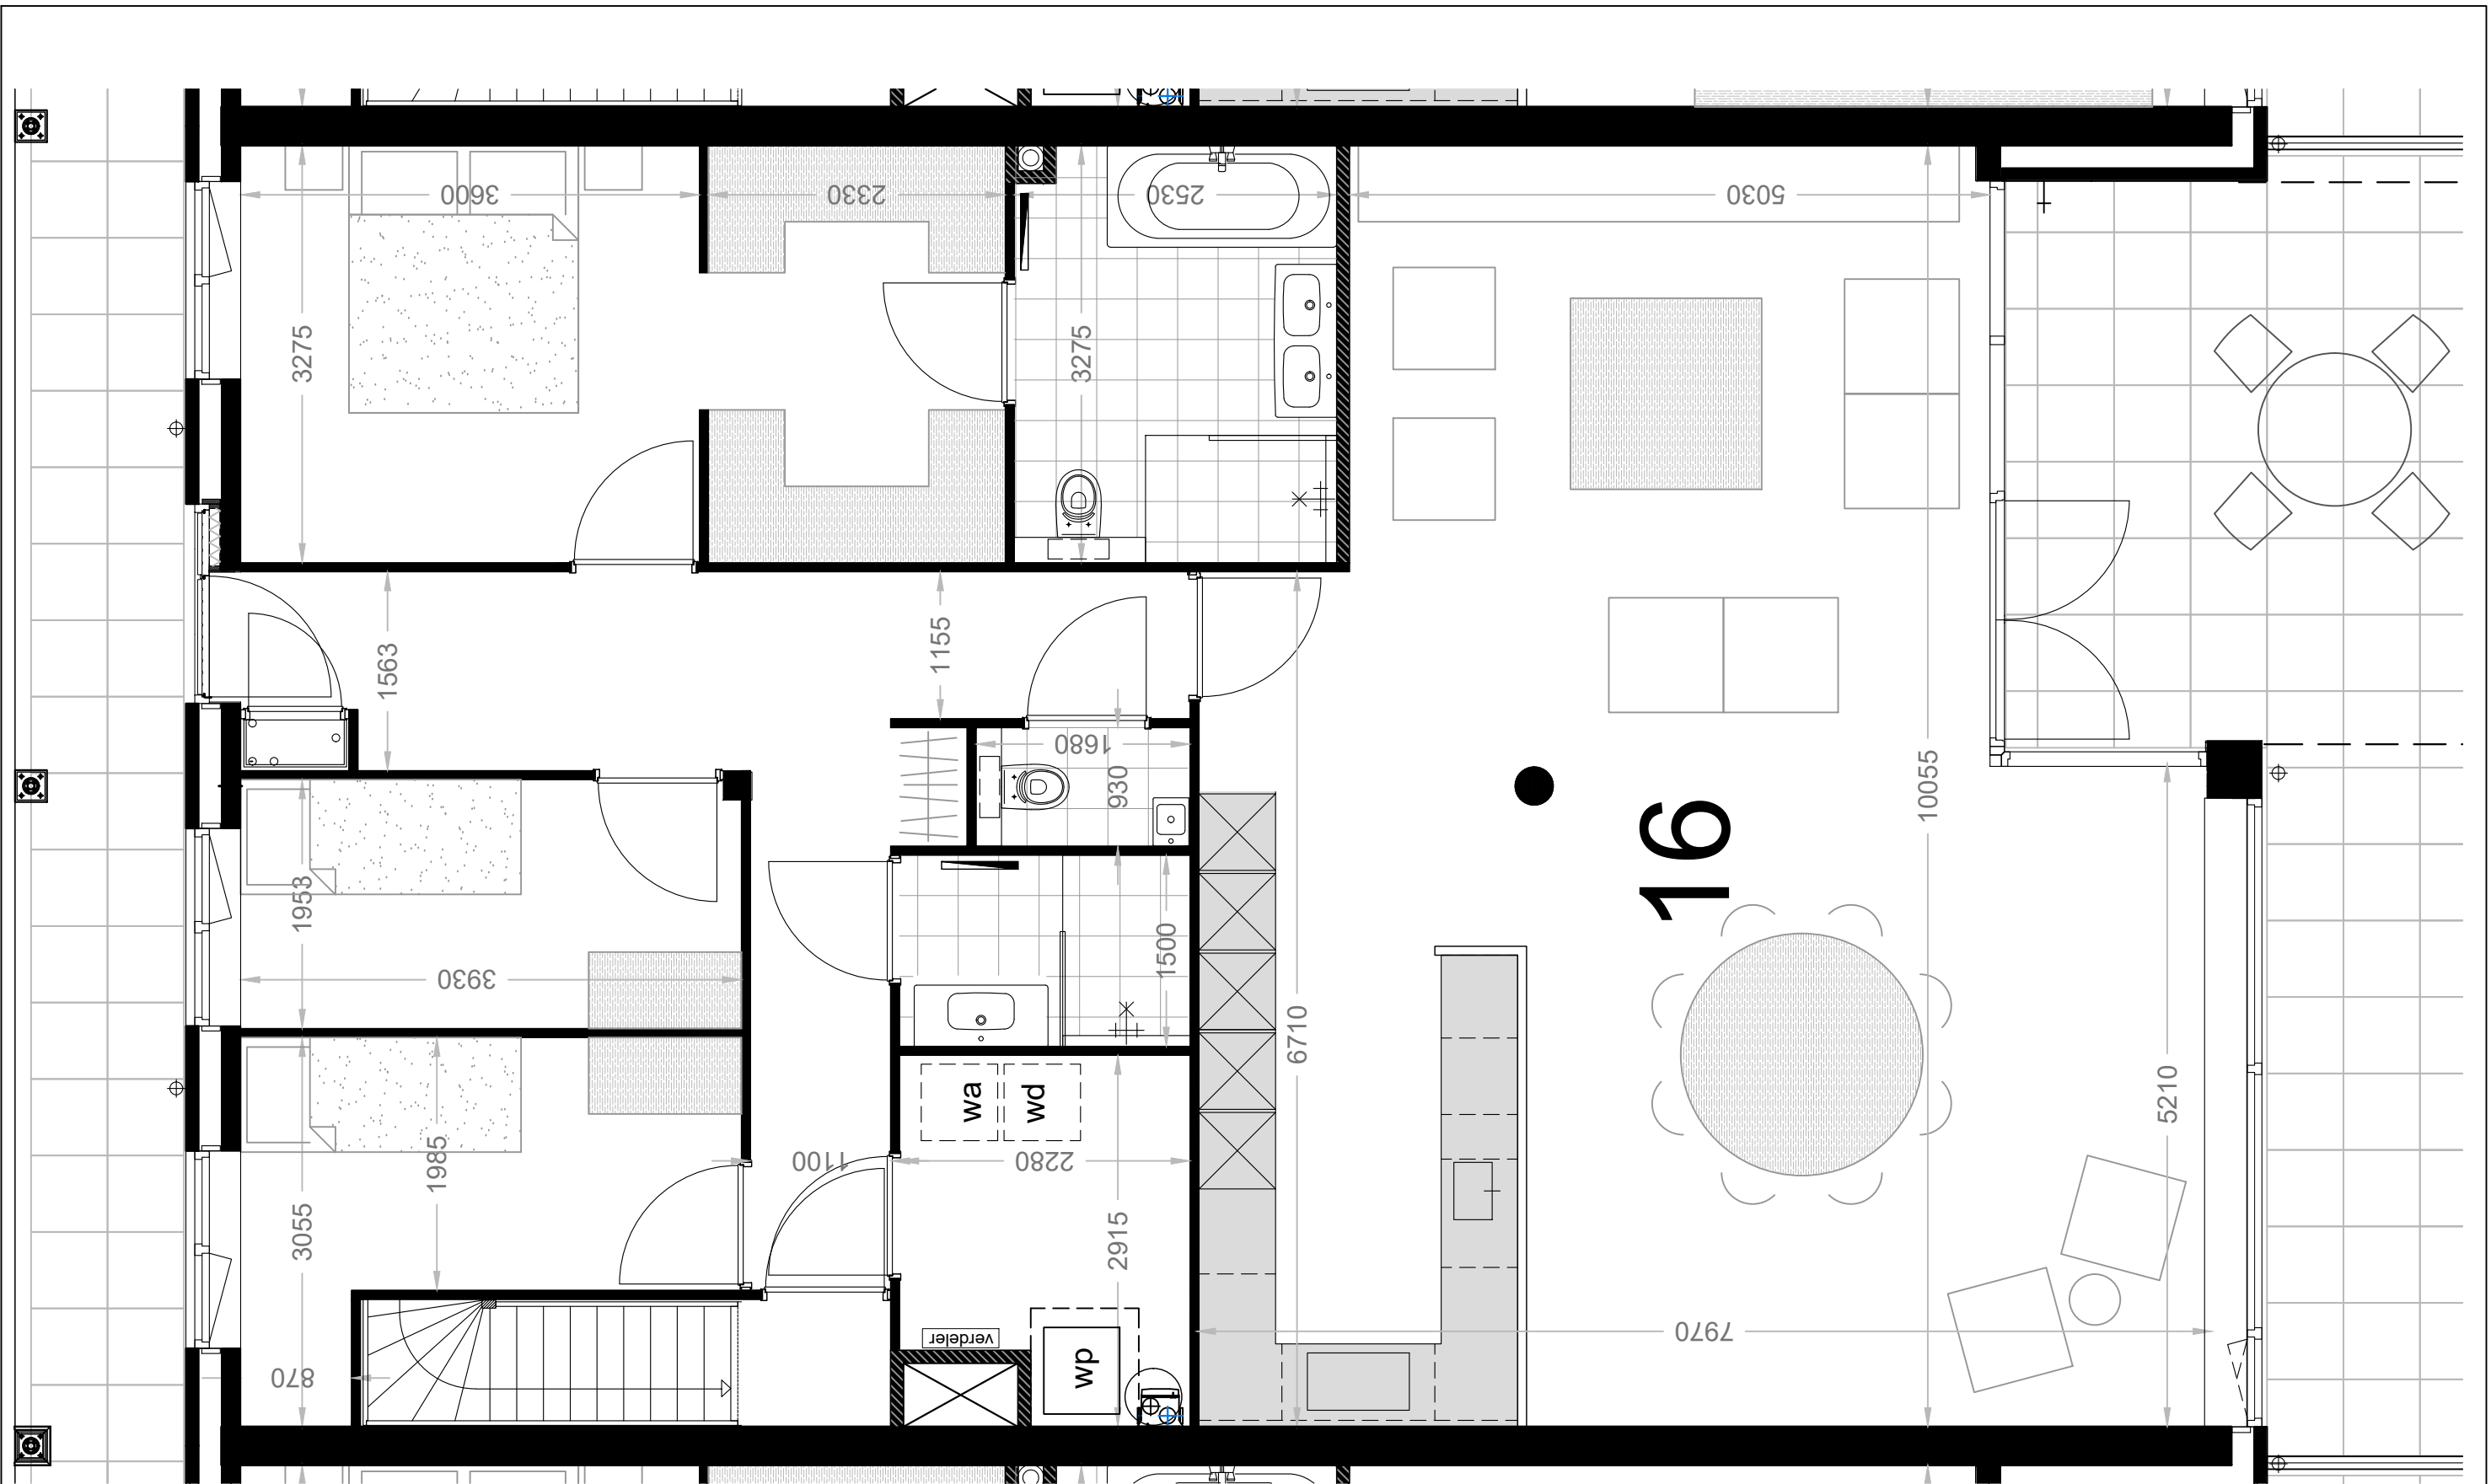

meubels zijn ter inspiratie, komen niet bij opleverniveau

Beverwijk - Seringenhof - 20 appartementen

schaal 1: 50 versie: mei 2024

begane grond appartement 14

meubels zijn ter inspiratie, komen niet bij opleverniveau

Beverwijk - Seringenhof - 20 appartementen

schaal 1: 50 versie: mei 2024

privé box 14

kelder appartement 14

meubels zijn ter inspiratie, komen niet bij opleverniveau

Beverwijk - Seringenhof - 20 appartementen