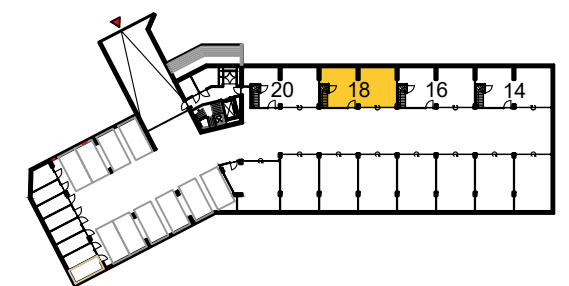

schaal 1: 50 versie: mei 2024

begane grond appartement 16

rijweg

meubels zijn ter inspiratie, komen niet bij opleverniveau

Beverwijk - Seringenhof - 20 appartementen

schaal 1: 50 versie: mei 2024

privé box 16

kelder appartement 16

meubels zijn ter inspiratie, komen niet bij opleverniveau

Beverwijk - Seringenhof - 20 appartementen

schaal 1: 50 versie: mei 2024

begane grond appartement 18

rijweg

meubels zijn ter inspiratie, komen niet bij opleverniveau

Beverwijk - Seringenhof - 20 appartementen

schaal 1: 50 versie: mei 2024

privé box 18  
kelder appartement 18

meubels zijn ter inspiratie, komen niet bij opleverniveau

Beverwijk - Seringenhof - 20 appartementen