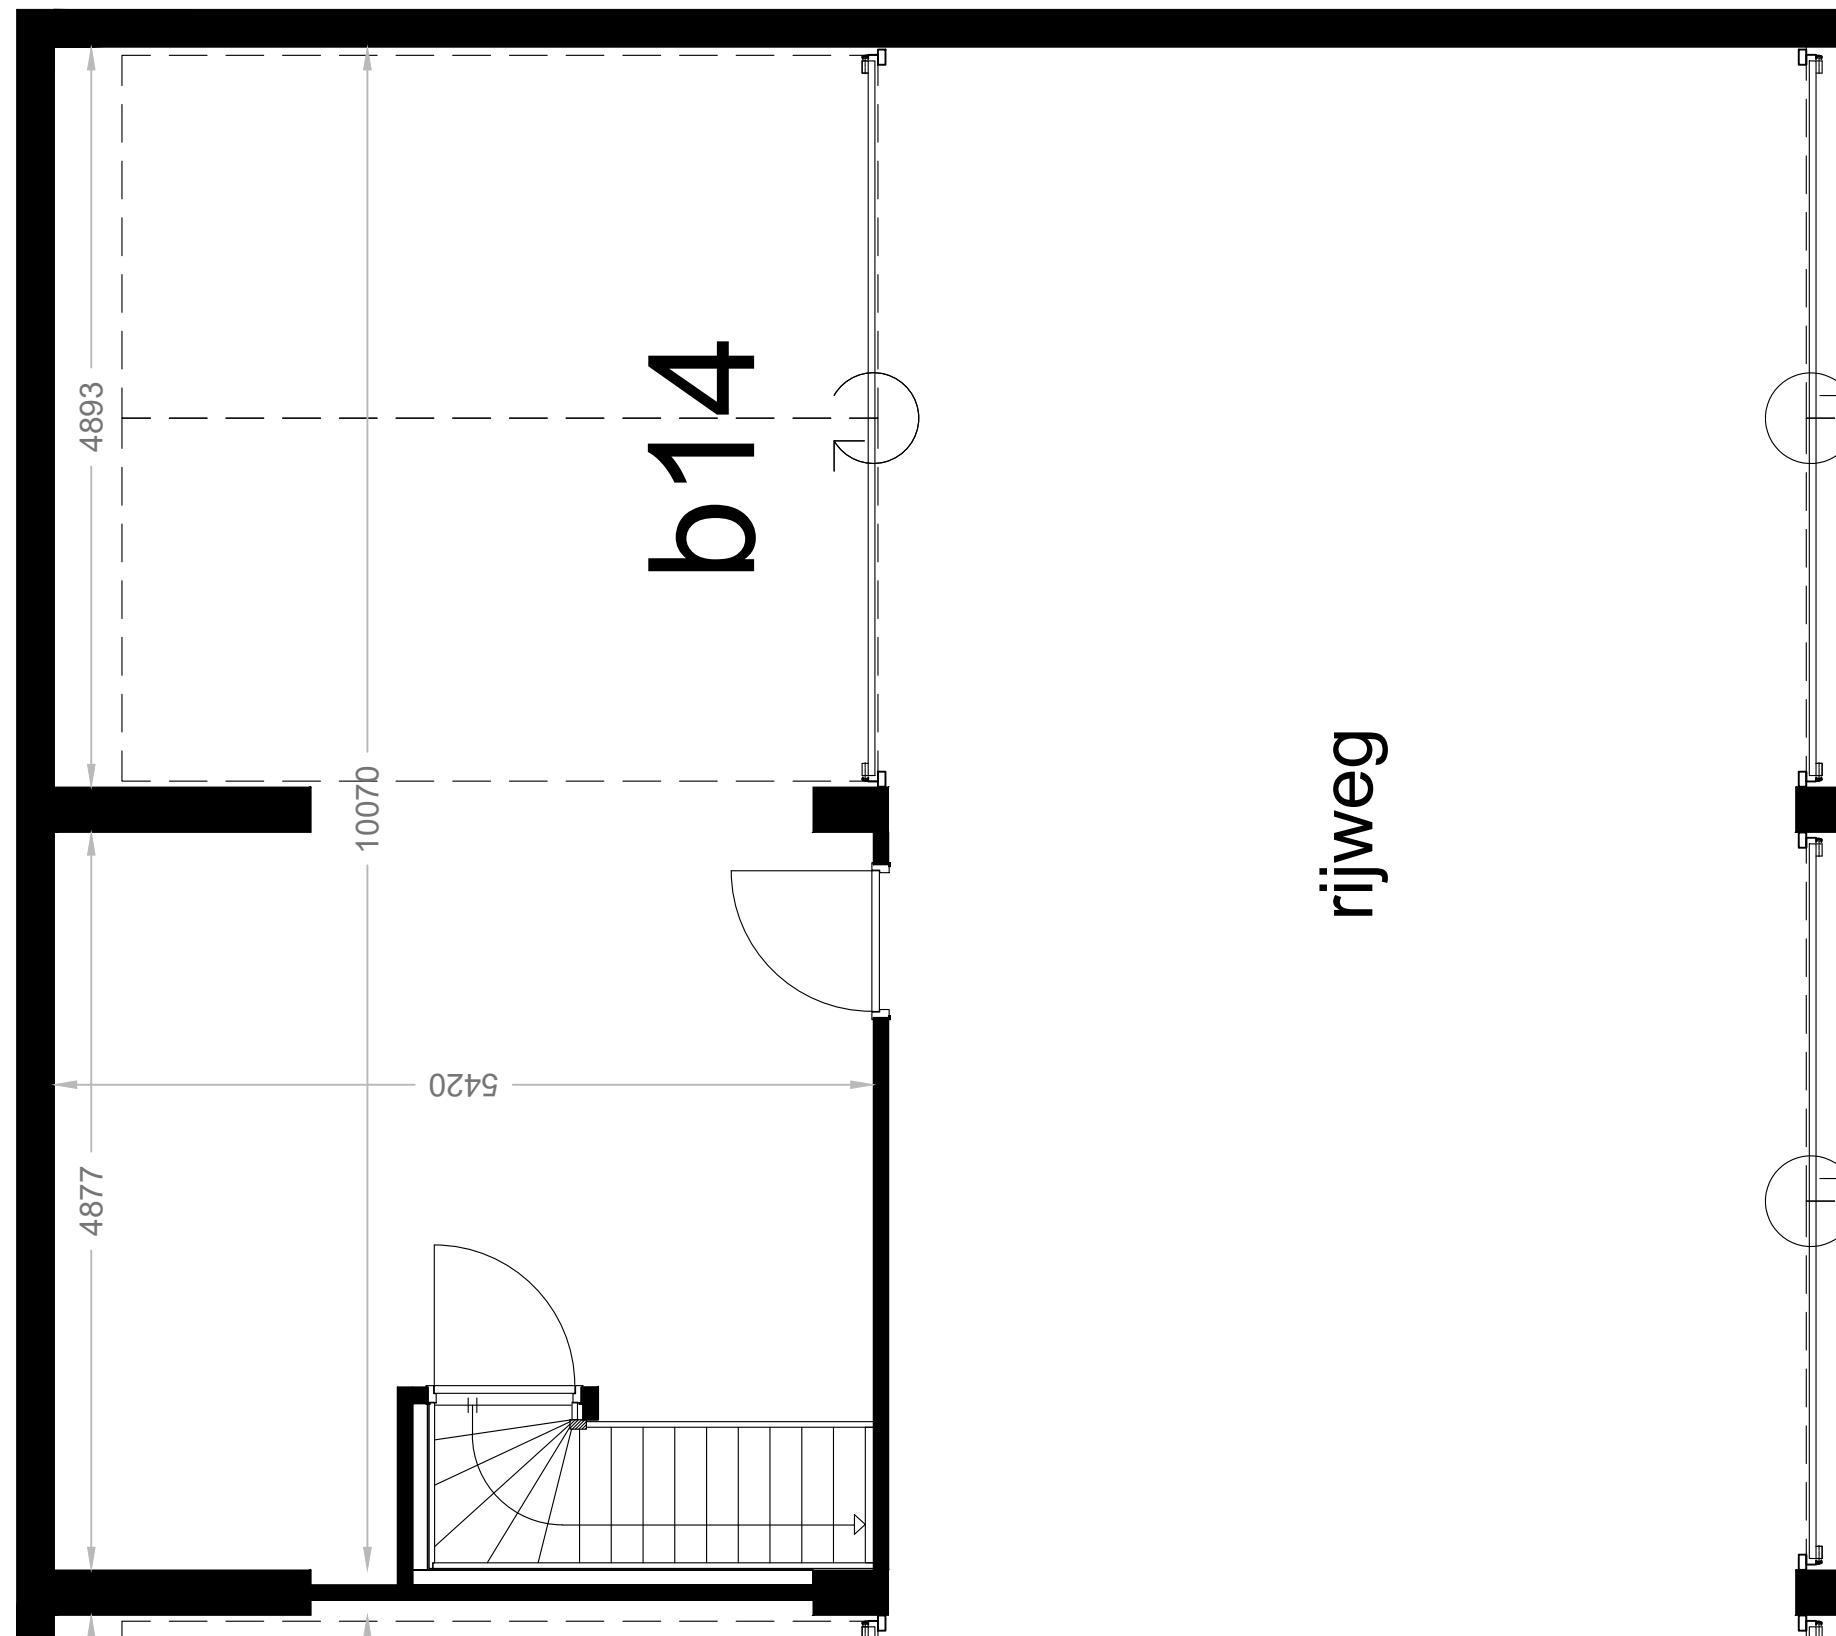

meubels zijn ter inspiratie, komen niet bij opleverniveau

Beverwijk - Seringenhof - 20 appartementen

schaal 1: 50 versie: mei 2024

begane grond appartement 14

meubels zijn ter inspiratie, komen niet bij opleverniveau

Beverwijk - Seringenhof - 20 appartementen

schaal 1: 50 versie: mei 2024

privé box 14

kelder appartement 14

meubels zijn ter inspiratie, komen niet bij opleverniveau

Beverwijk - Seringenhof - 20 appartementen

schaal 1: 50 versie: mei 2024

begane grond appartement 16

rijweg

meubels zijn ter inspiratie, komen niet bij opleverniveau

Beverwijk - Seringenhof - 20 appartementen

schaal 1: 50 versie: mei 2024

privé box 16