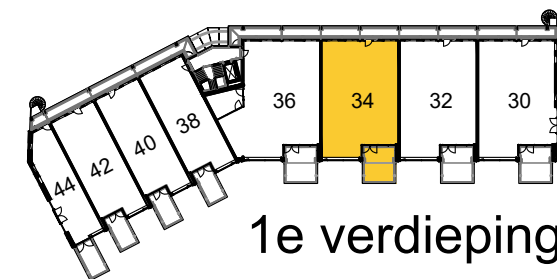

begane grond appartement 26

meubels zijn ter inspiratie, komen niet bij opleverniveau

Beverwijk - Seringenhof - 20 appartementen

schaal 1: 50 versie: mei 2024

begane grond appartement 28

meubels zijn ter inspiratie, komen niet bij opleverniveau

Beverwijk - Seringenhof - 20 appartementen

schaal 1: 50 versie: mei 2024

1e verdieping appartement 30

meubels zijn ter inspiratie, komen niet bij opleverniveau

Beverwijk - Seringenhof - 20 appartementen

schaal 1: 50 versie: mei 2024

1e verdieping appartement 32

meubels zijn ter inspiratie, komen niet bij opleverniveau

Beverwijk - Seringenhof - 20 appartementen

schaal 1: 50 versie: mei 2024

1e verdieping appartement 34

meubels zijn ter inspiratie, komen niet bij opleverniveau