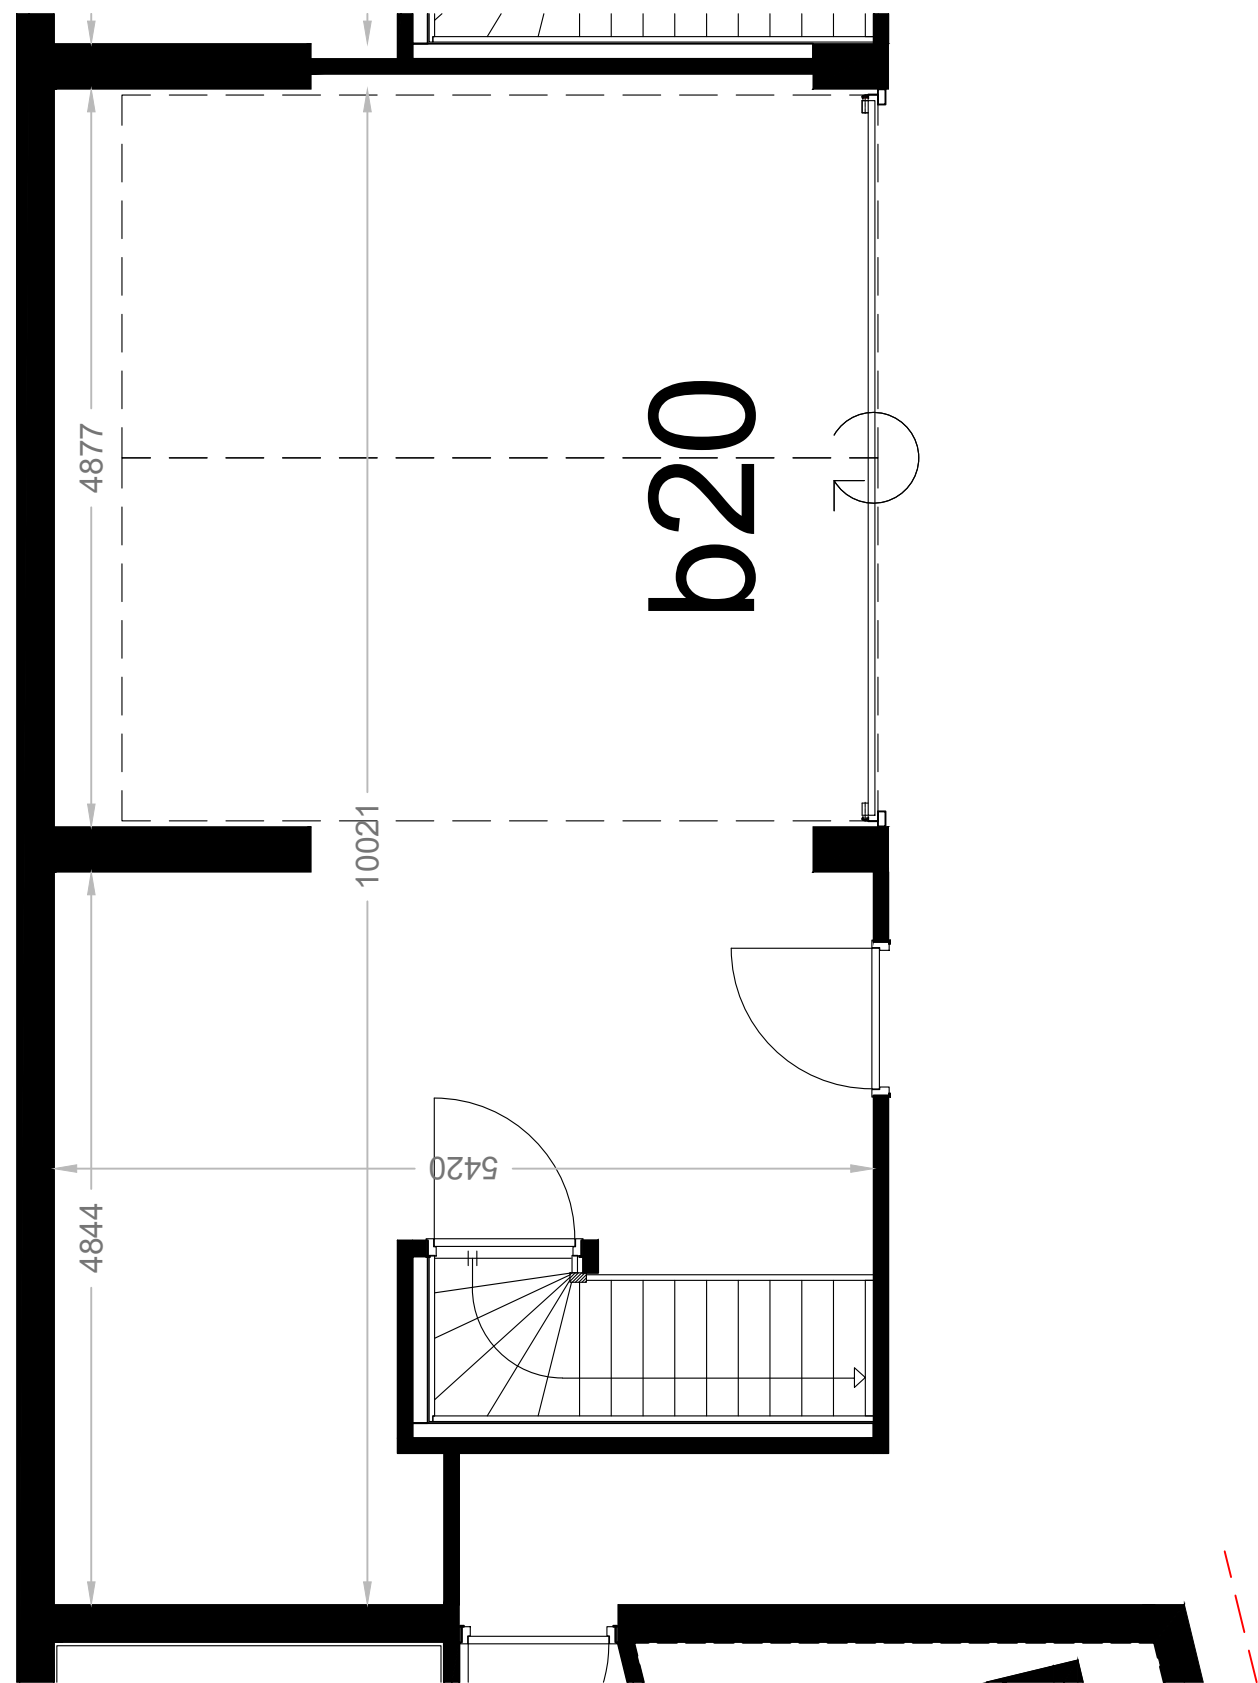

kelder appartement 16

meubels zijn ter inspiratie, komen niet bij opleverniveau

Beverwijk - Seringenhof - 20 appartementen

schaal 1: 50 versie: mei 2024

begane grond appartement 18

rijweg

meubels zijn ter inspiratie, komen niet bij opleverniveau

Beverwijk - Seringenhof - 20 appartementen

schaal 1: 50 versie: mei 2024

privé box 18  
kelder appartement 18

meubels zijn ter inspiratie, komen niet bij opleverniveau

Beverwijk - Seringenhof - 20 appartementen

schaal 1:75 versie: mei 2024

begane grond appartement 20

b20

rijweg

meubels zijn ter inspiratie, komen niet bij opleverniveau

Beverwijk - Seringenhof - 20 appartementen

schaal 1: 50 versie: mei 2024

privé box 20  
kelder appartement 20

meubels zijn ter inspiratie, komen niet bij opleverniveau

Beverwijk - Seringenhof - 20 appartementen

schaal 1: 50 versie: mei 2024

begane grond appartement 22

meubels zijn ter inspiratie, komen niet bij opleverniveau