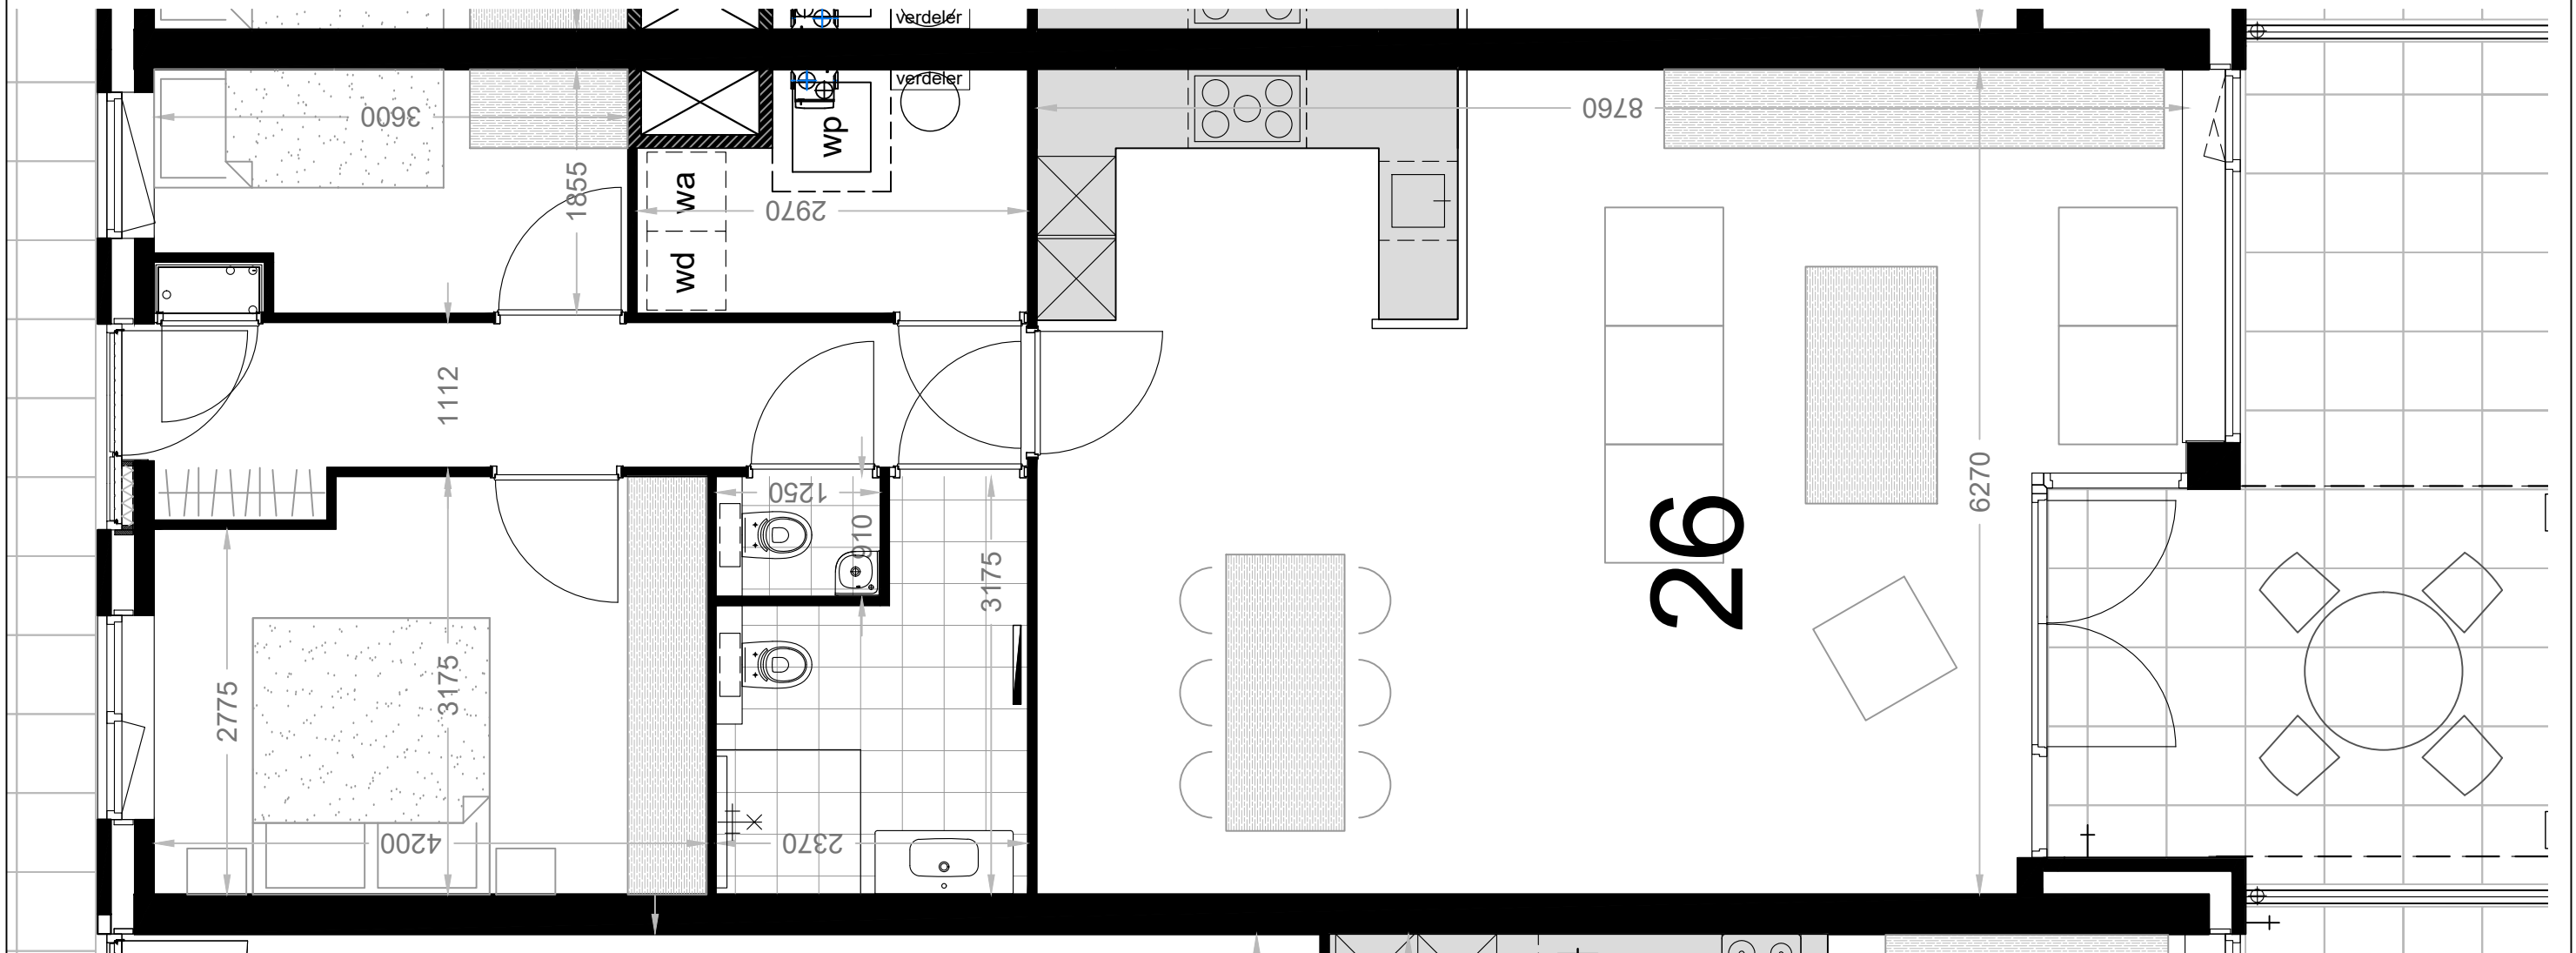

meubels zijn ter inspiratie, komen niet bij opleverniveau

Beverwijk - Seringenhof - 20 appartementen

schaal 1: 50 versie: mei 2024

begane grond appartement 22

meubels zijn ter inspiratie, komen niet bij opleverniveau

Beverwijk - Seringenhof - 20 appartementen

schaal 1: 50 versie: mei 2024

begane grond appartement 24

meubels zijn ter inspiratie, komen niet bij opleverniveau

Beverwijk - Seringenhof - 20 appartementen

schaal 1: 50 versie: mei 2024