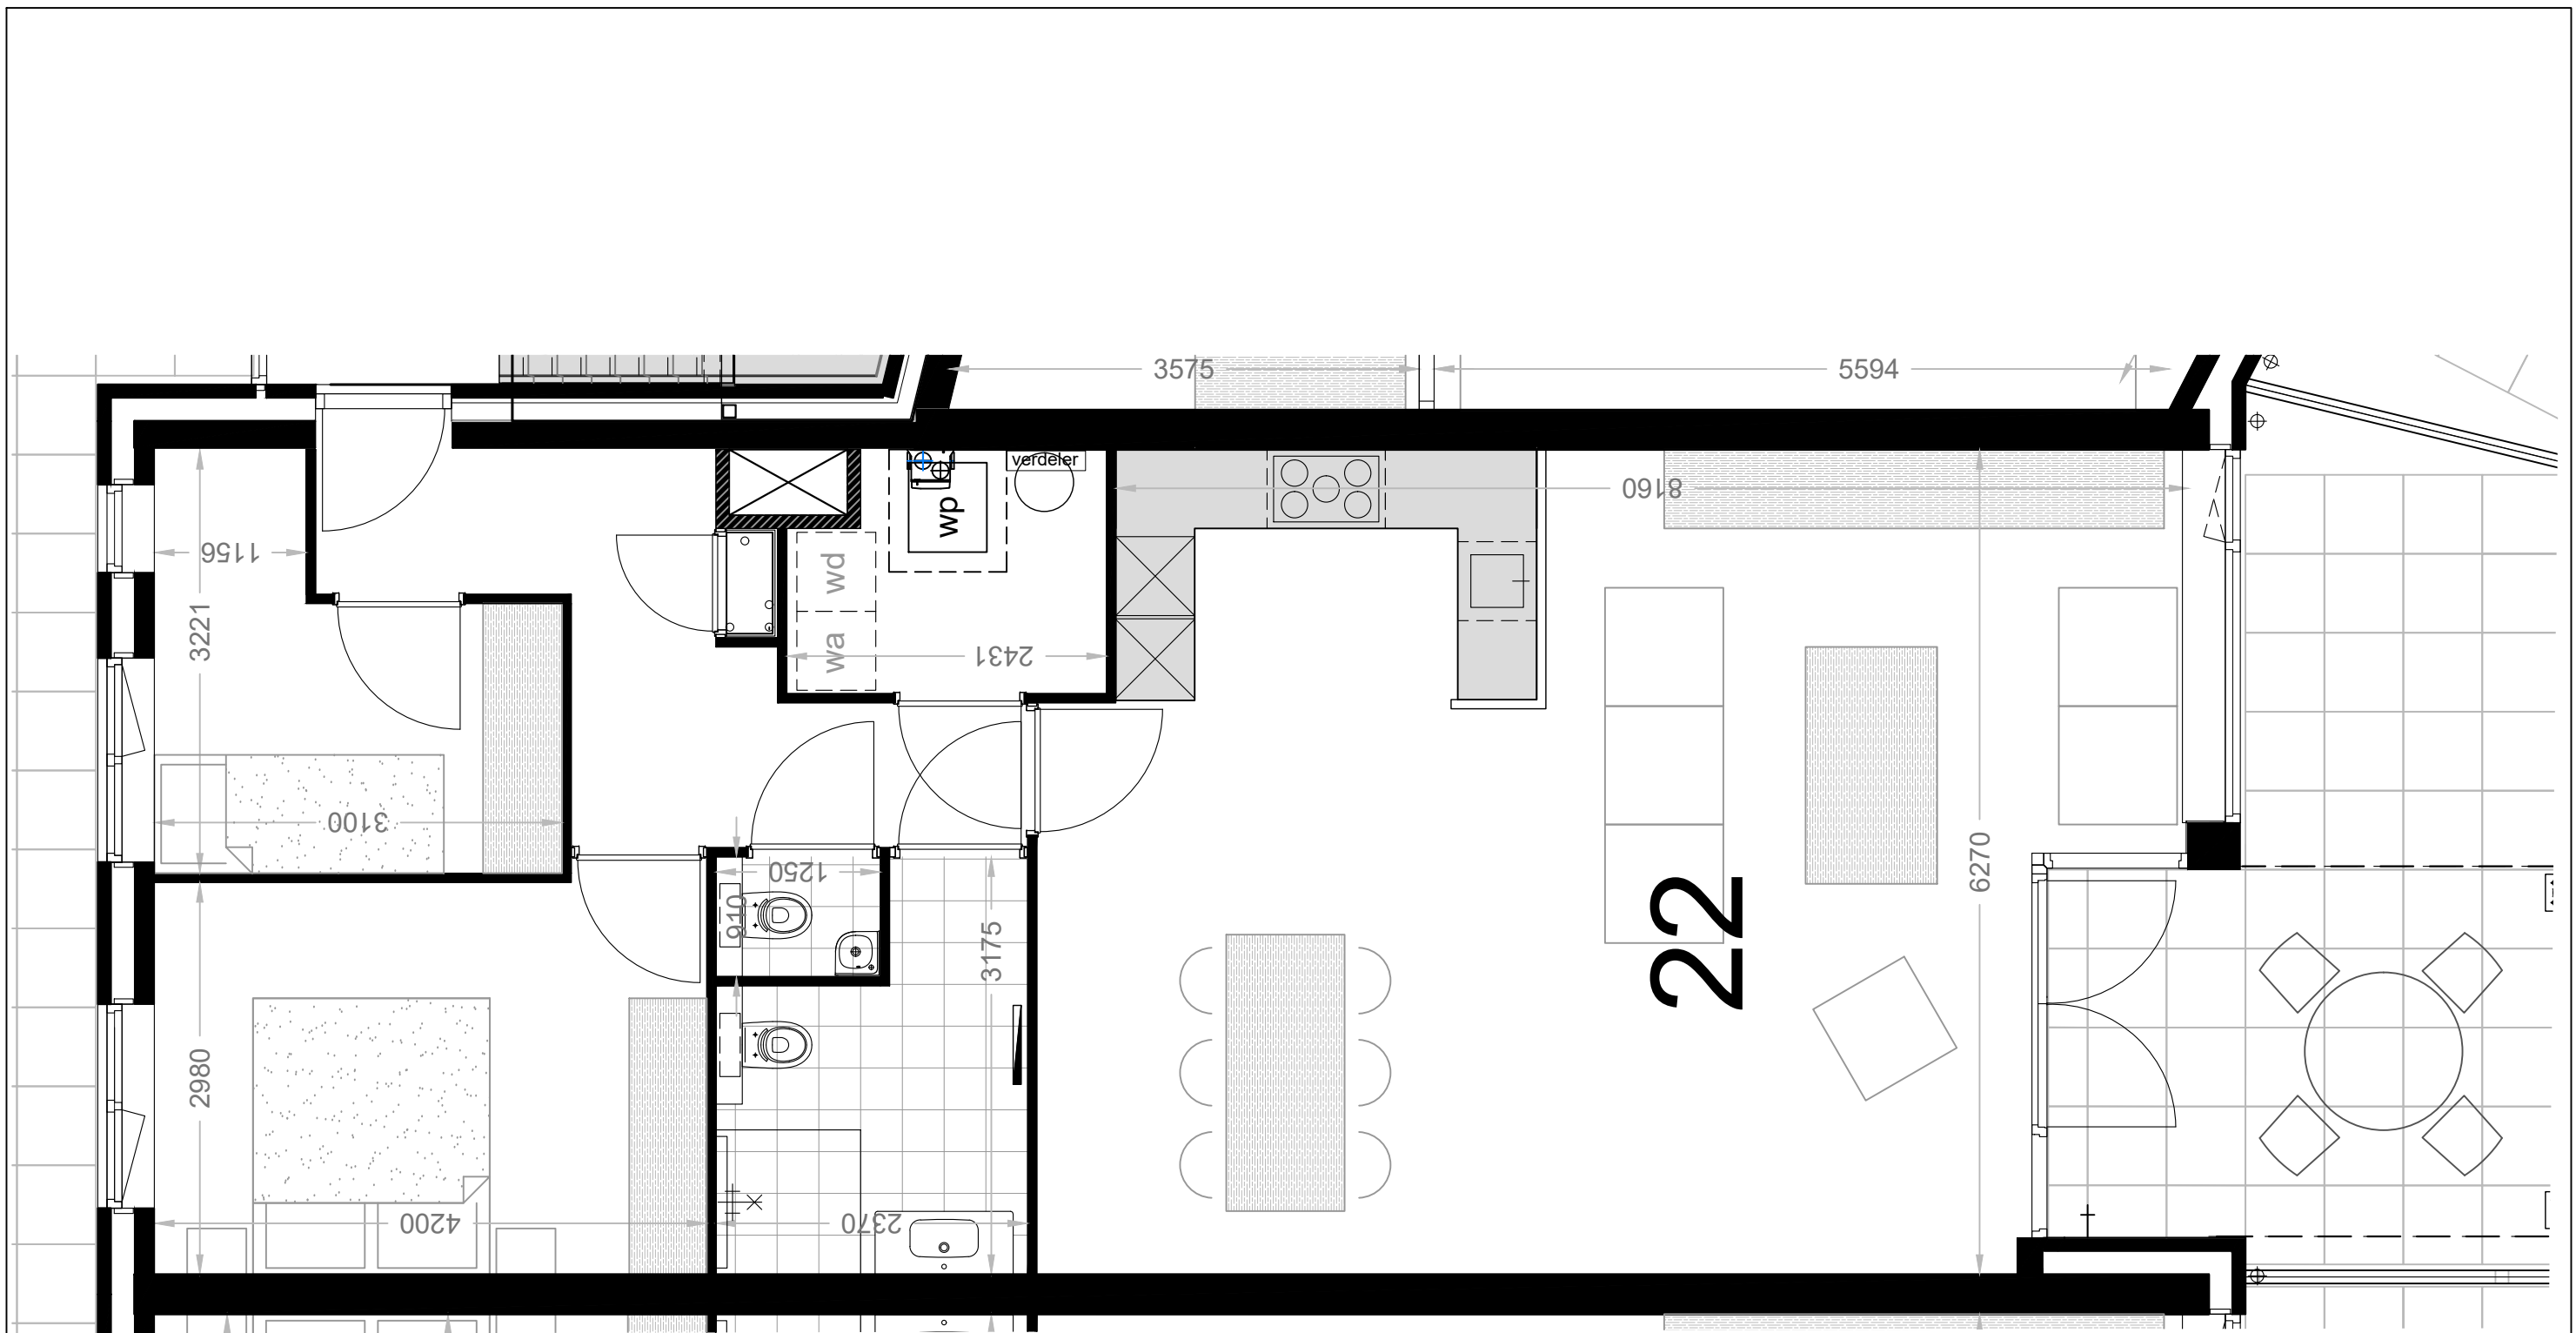

schaal 1:75 versie: mei 2024

begane grond appartement 20

b20

rijweg

meubels zijn ter inspiratie, komen niet bij opleverniveau

Beverwijk - Seringenhof - 20 appartementen

schaal 1: 50 versie: mei 2024

privé box 20  
kelder appartement 20

meubels zijn ter inspiratie, komen niet bij opleverniveau

Beverwijk - Seringenhof - 20 appartementen

schaal 1: 50 versie: mei 2024

begane grond appartement 22

meubels zijn ter inspiratie, komen niet bij opleverniveau