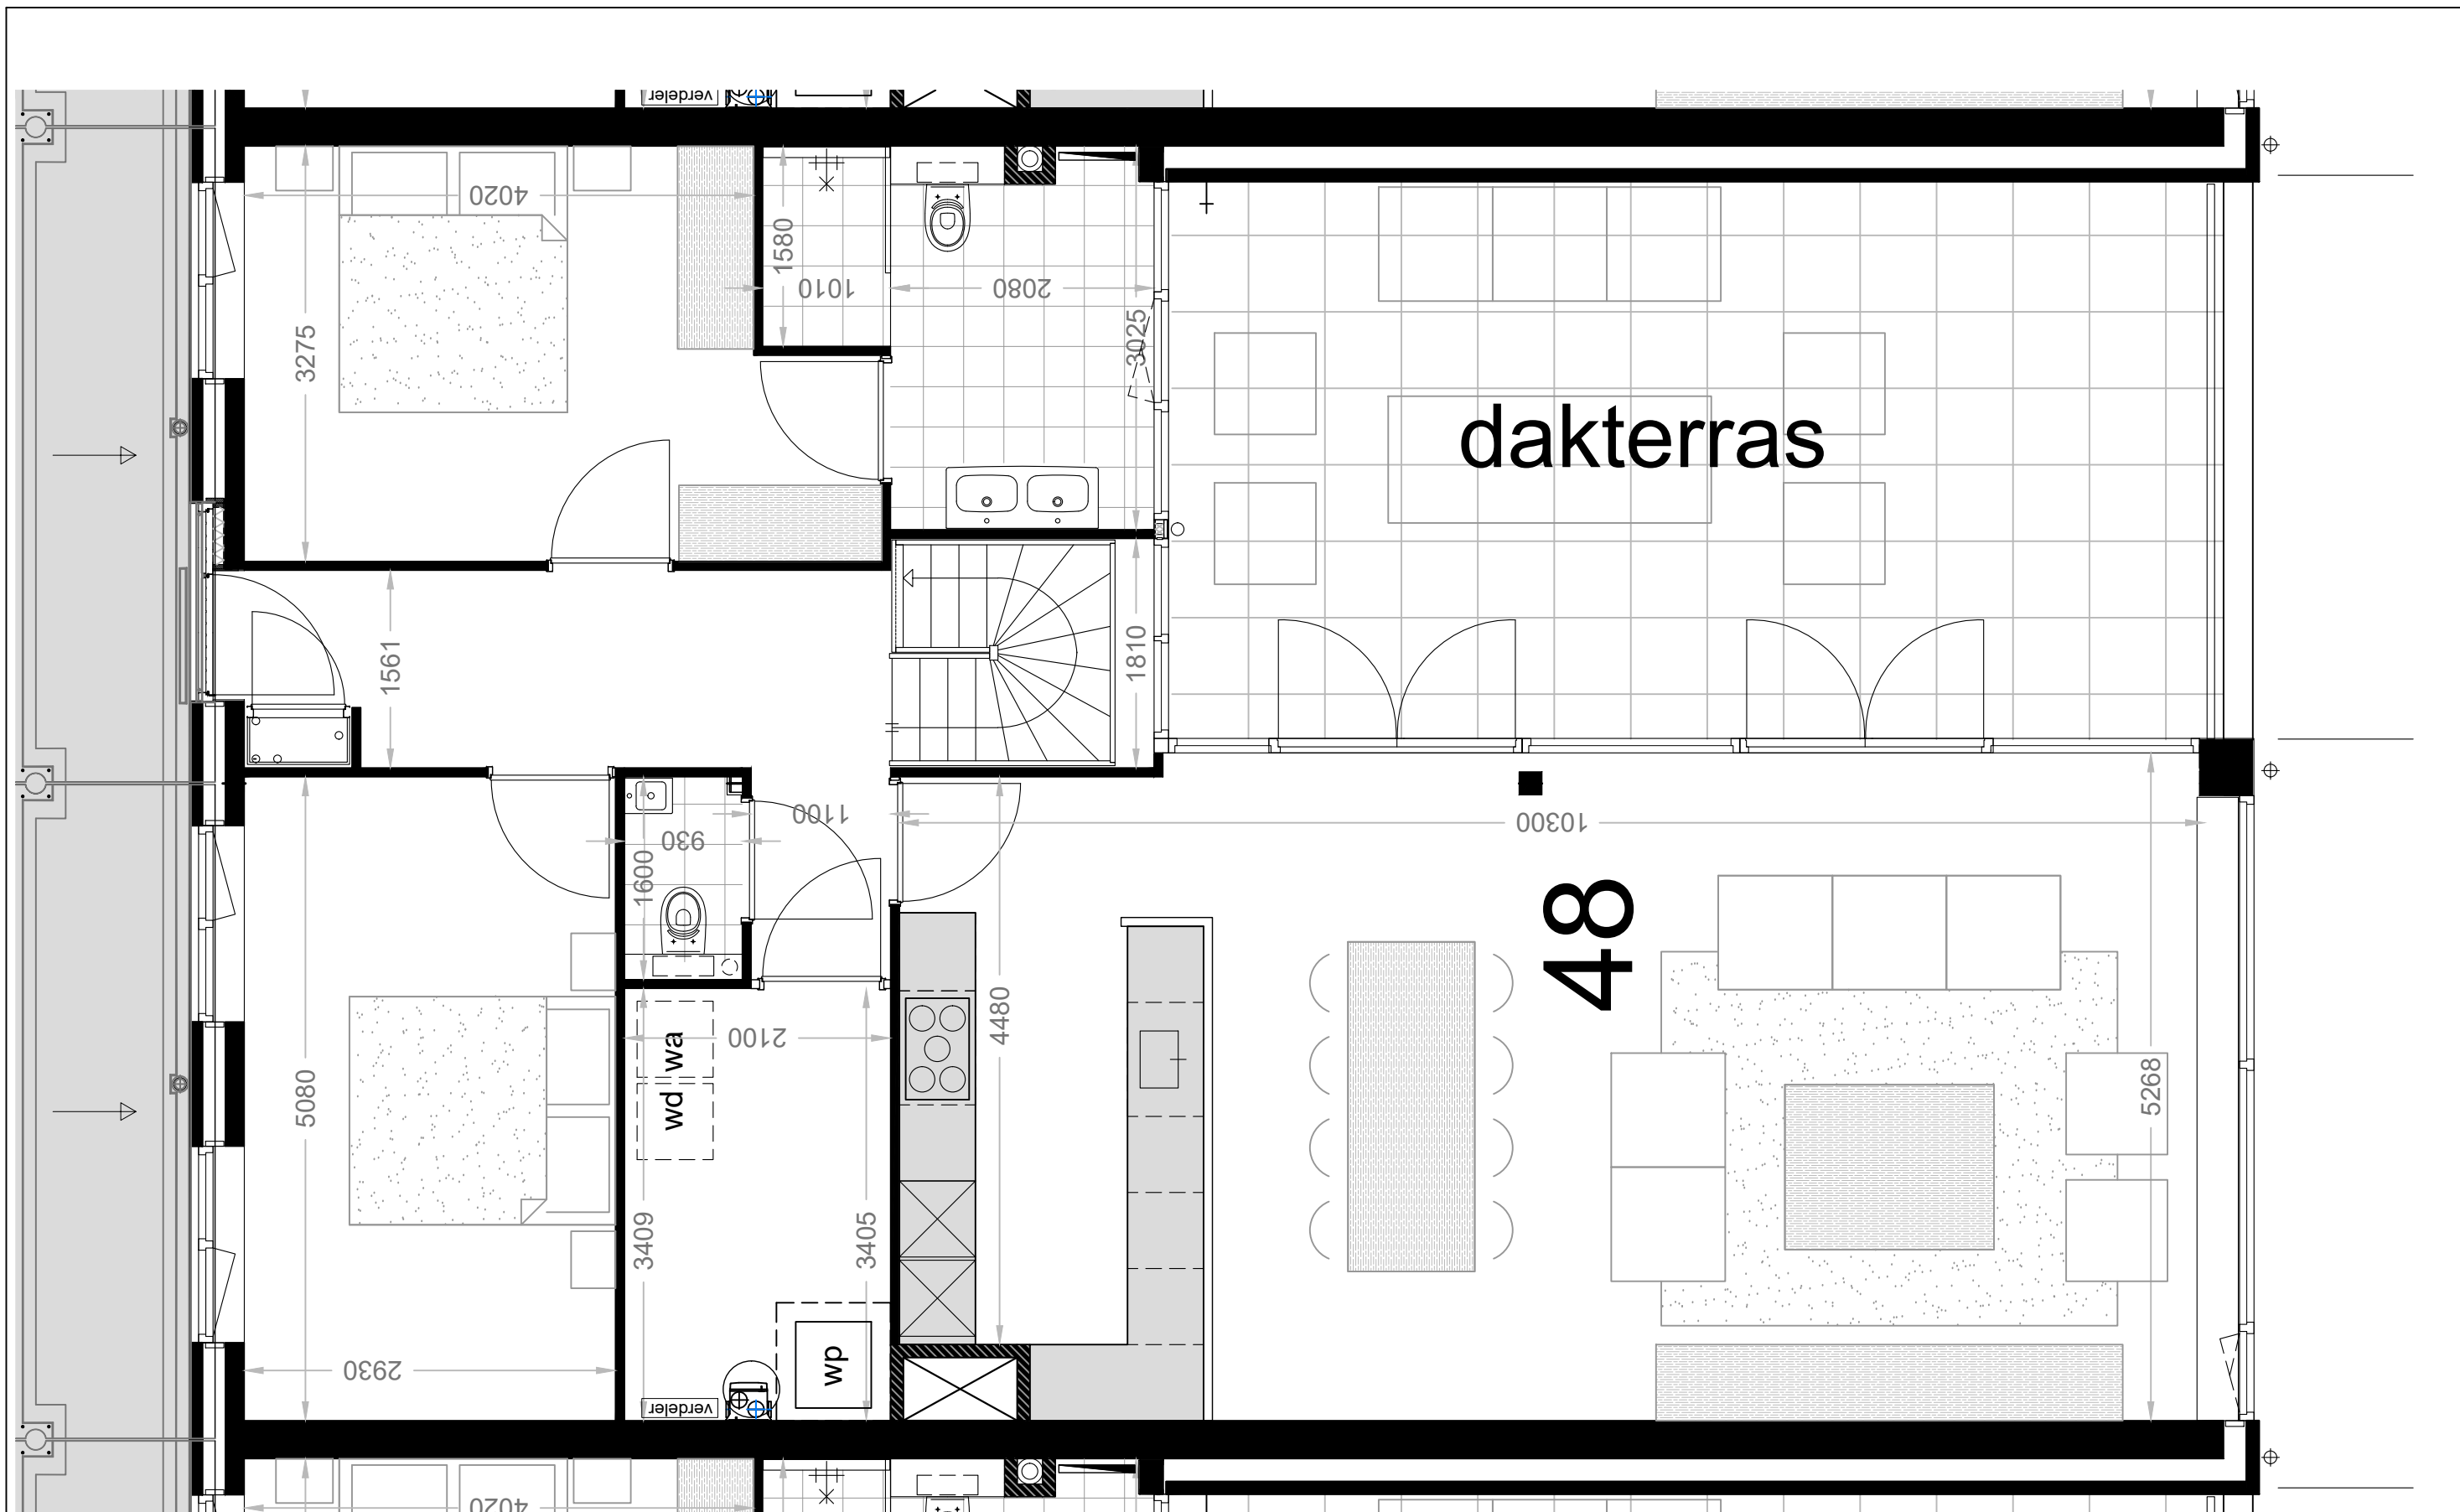

1e verdieping appartement 44

appartement 46 heeft nog een verdieping  
zie blad 3e verdieping

meubels zijn ter inspiratie, komen niet bij opleverniveau

Beverwijk - Seringenhof - 20 appartementen

schaal 1: 50 versie: mei 2024

2e verdieping appartement 46

meubels zijn ter inspiratie, komen niet bij opleverniveau

Beverwijk - Seringenhof - 20 appartementen

schaal 1: 50 versie: mei 2024

3e verdieping appartement 46

meubels zijn ter inspiratie, komen niet bij opleverniveau

Beverwijk - Seringenhof - 20 appartementen

schaal 1: 50 versie: mei 2024

2e verdieping appartement 48

meubels zijn ter inspiratie, komen niet bij opleverniveau

Beverwijk - Seringenhof - 20 appartementen

schaal 1: 50 versie: mei 2024