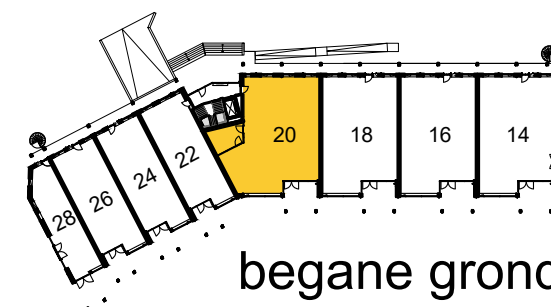

kelder appartement 16

meubels zijn ter inspiratie, komen niet bij opleverniveau

Beverwijk - Seringenhof - 20 appartementen

schaal 1: 50 versie: mei 2024

begane grond appartement 18

rijweg

meubels zijn ter inspiratie, komen niet bij opleverniveau

Beverwijk - Seringenhof - 20 appartementen

schaal 1: 50 versie: mei 2024

privé box 18  
kelder appartement 18

meubels zijn ter inspiratie, komen niet bij opleverniveau

Beverwijk - Seringenhof - 20 appartementen

schaal 1:75 versie: mei 2024

begane grond appartement 20

b20

rijweg

meubels zijn ter inspiratie, komen niet bij opleverniveau

Beverwijk - Seringenhof - 20 appartementen

schaal 1: 50 versie: mei 2024

privé box 20  
kelder appartement 20

meubels zijn ter inspiratie, komen niet bij opleverniveau

Beverwijk - Seringenhof - 20 appartementen

schaal 1: 50 versie: mei 2024

begane grond appartement 22

meubels zijn ter inspiratie, komen niet bij opleverniveau