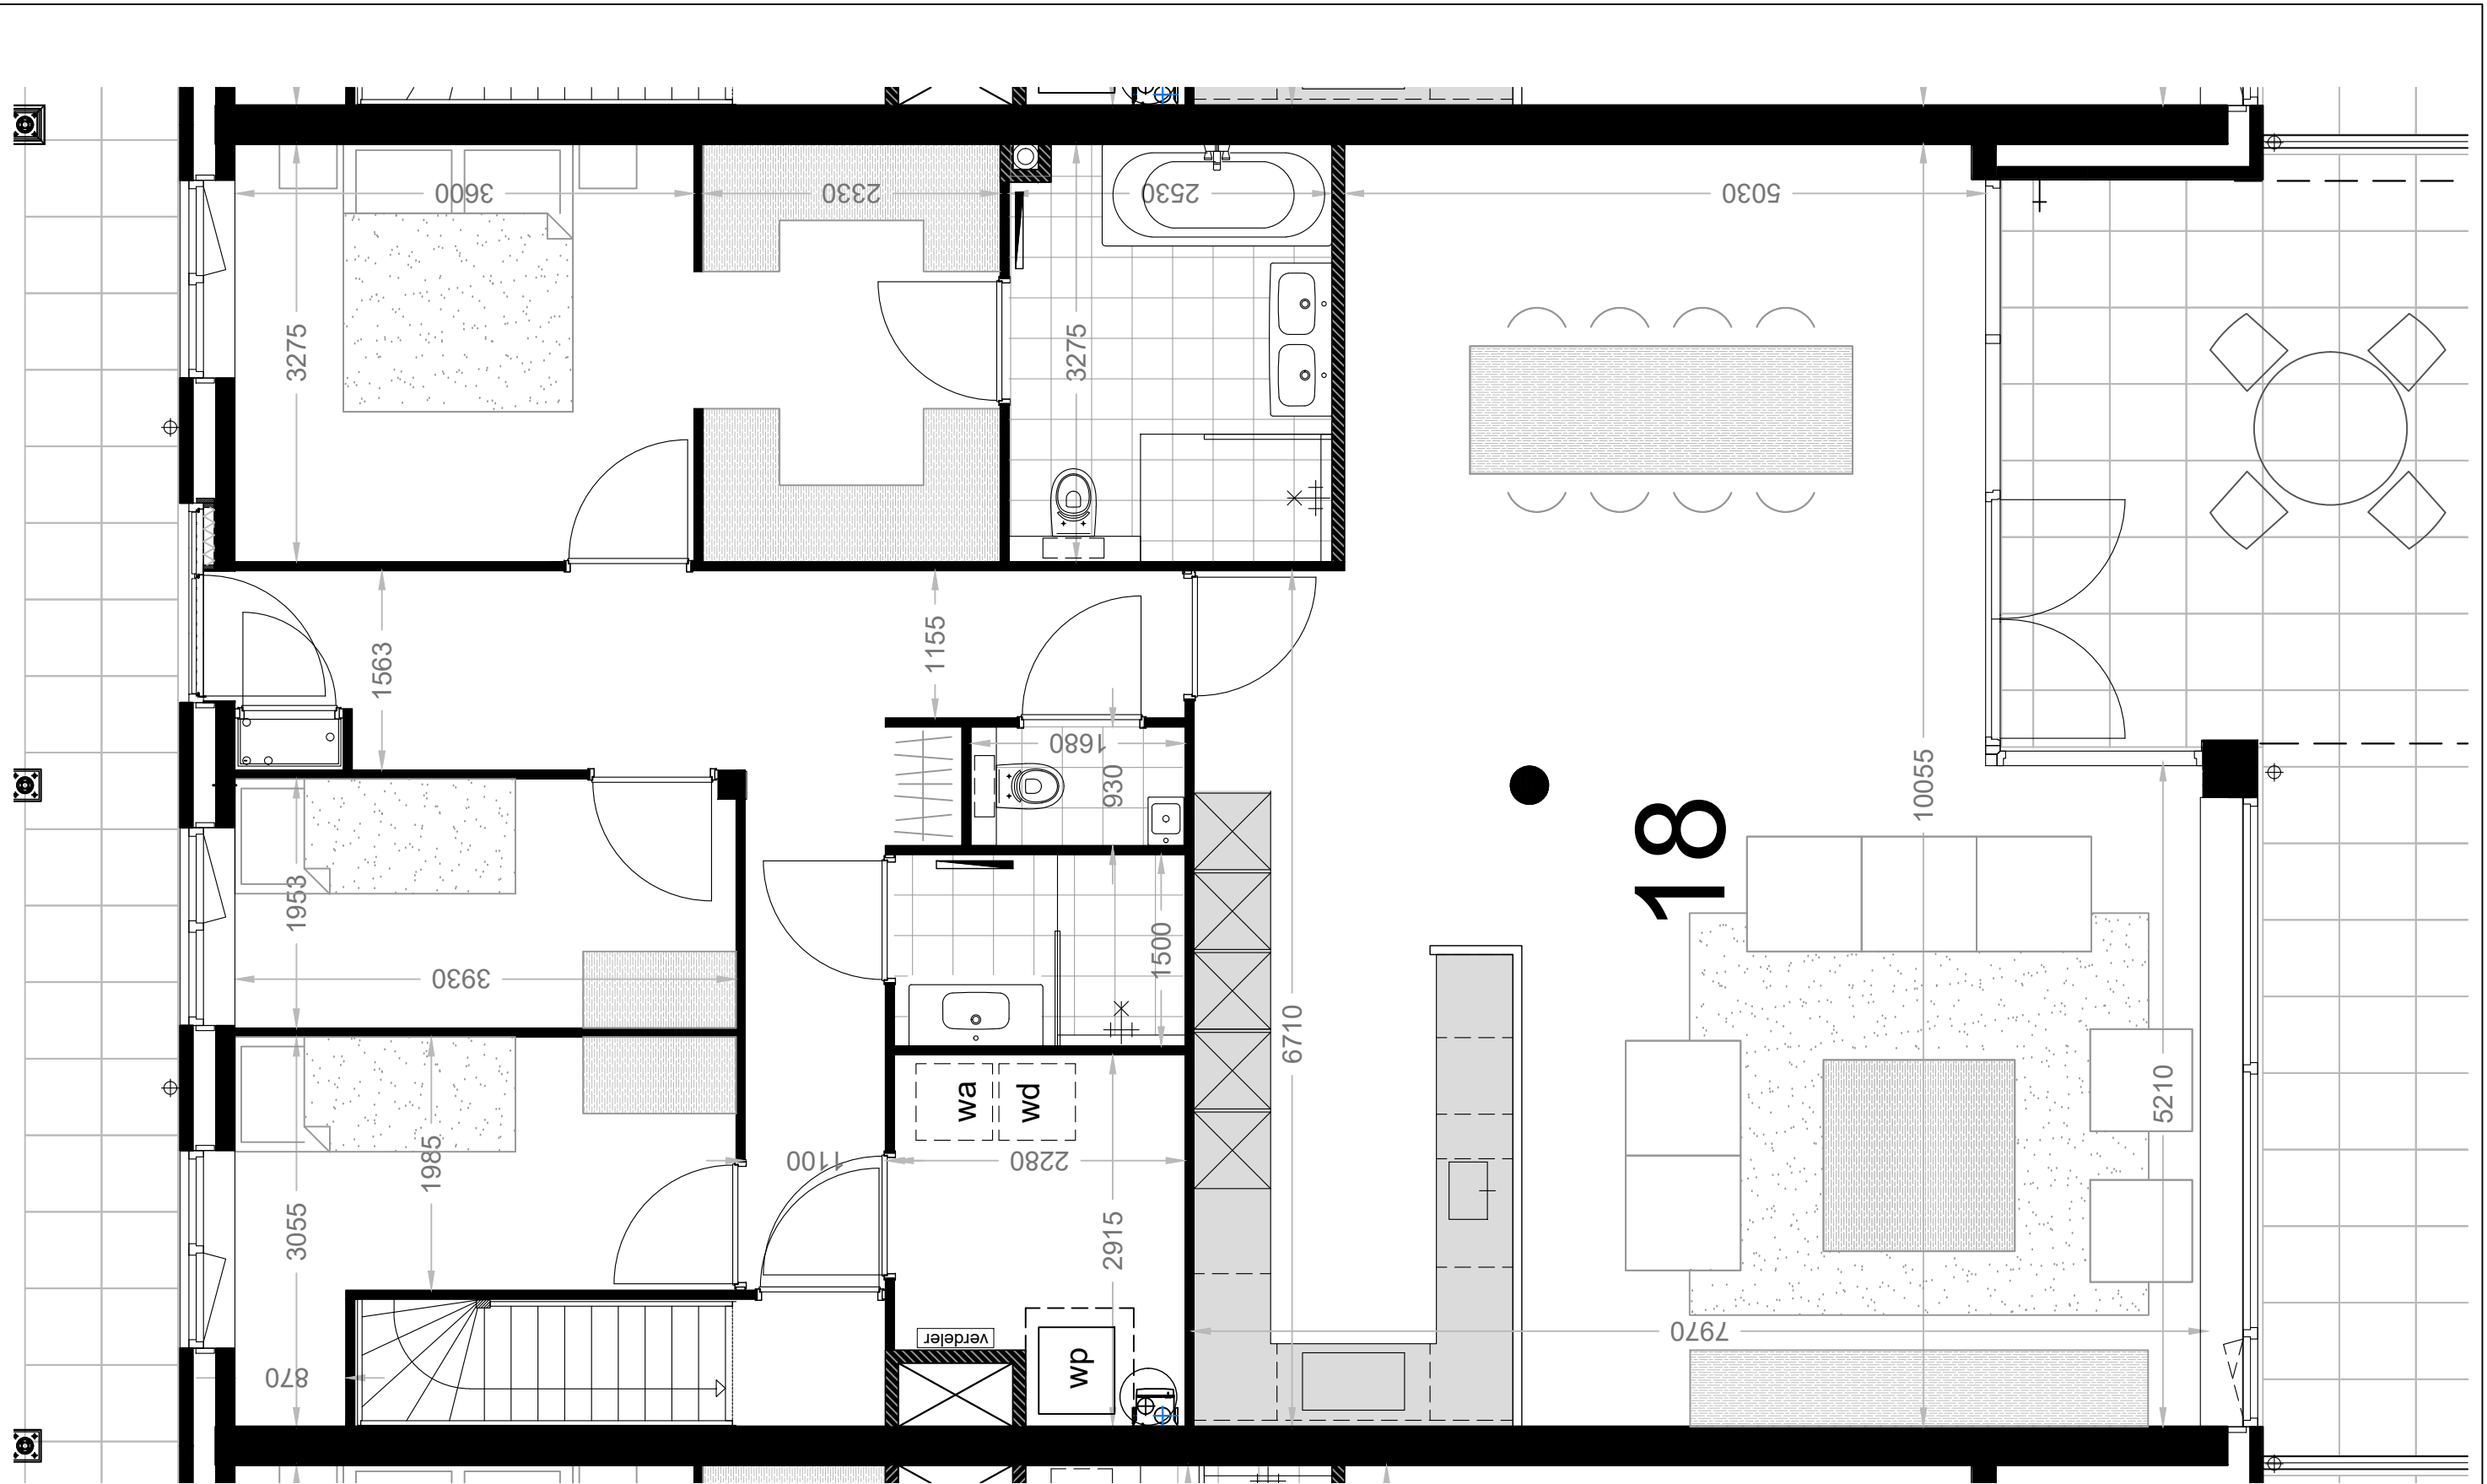

schaal 1: 50 versie: mei 2024

begane grond appartement 16

rijweg

meubels zijn ter inspiratie, komen niet bij opleverniveau

Beverwijk - Seringenhof - 20 appartementen

schaal 1: 50 versie: mei 2024

privé box 16

kelder appartement 16

meubels zijn ter inspiratie, komen niet bij opleverniveau

Beverwijk - Seringenhof - 20 appartementen

schaal 1: 50 versie: mei 2024

begane grond appartement 18

rijweg

meubels zijn ter inspiratie, komen niet bij opleverniveau