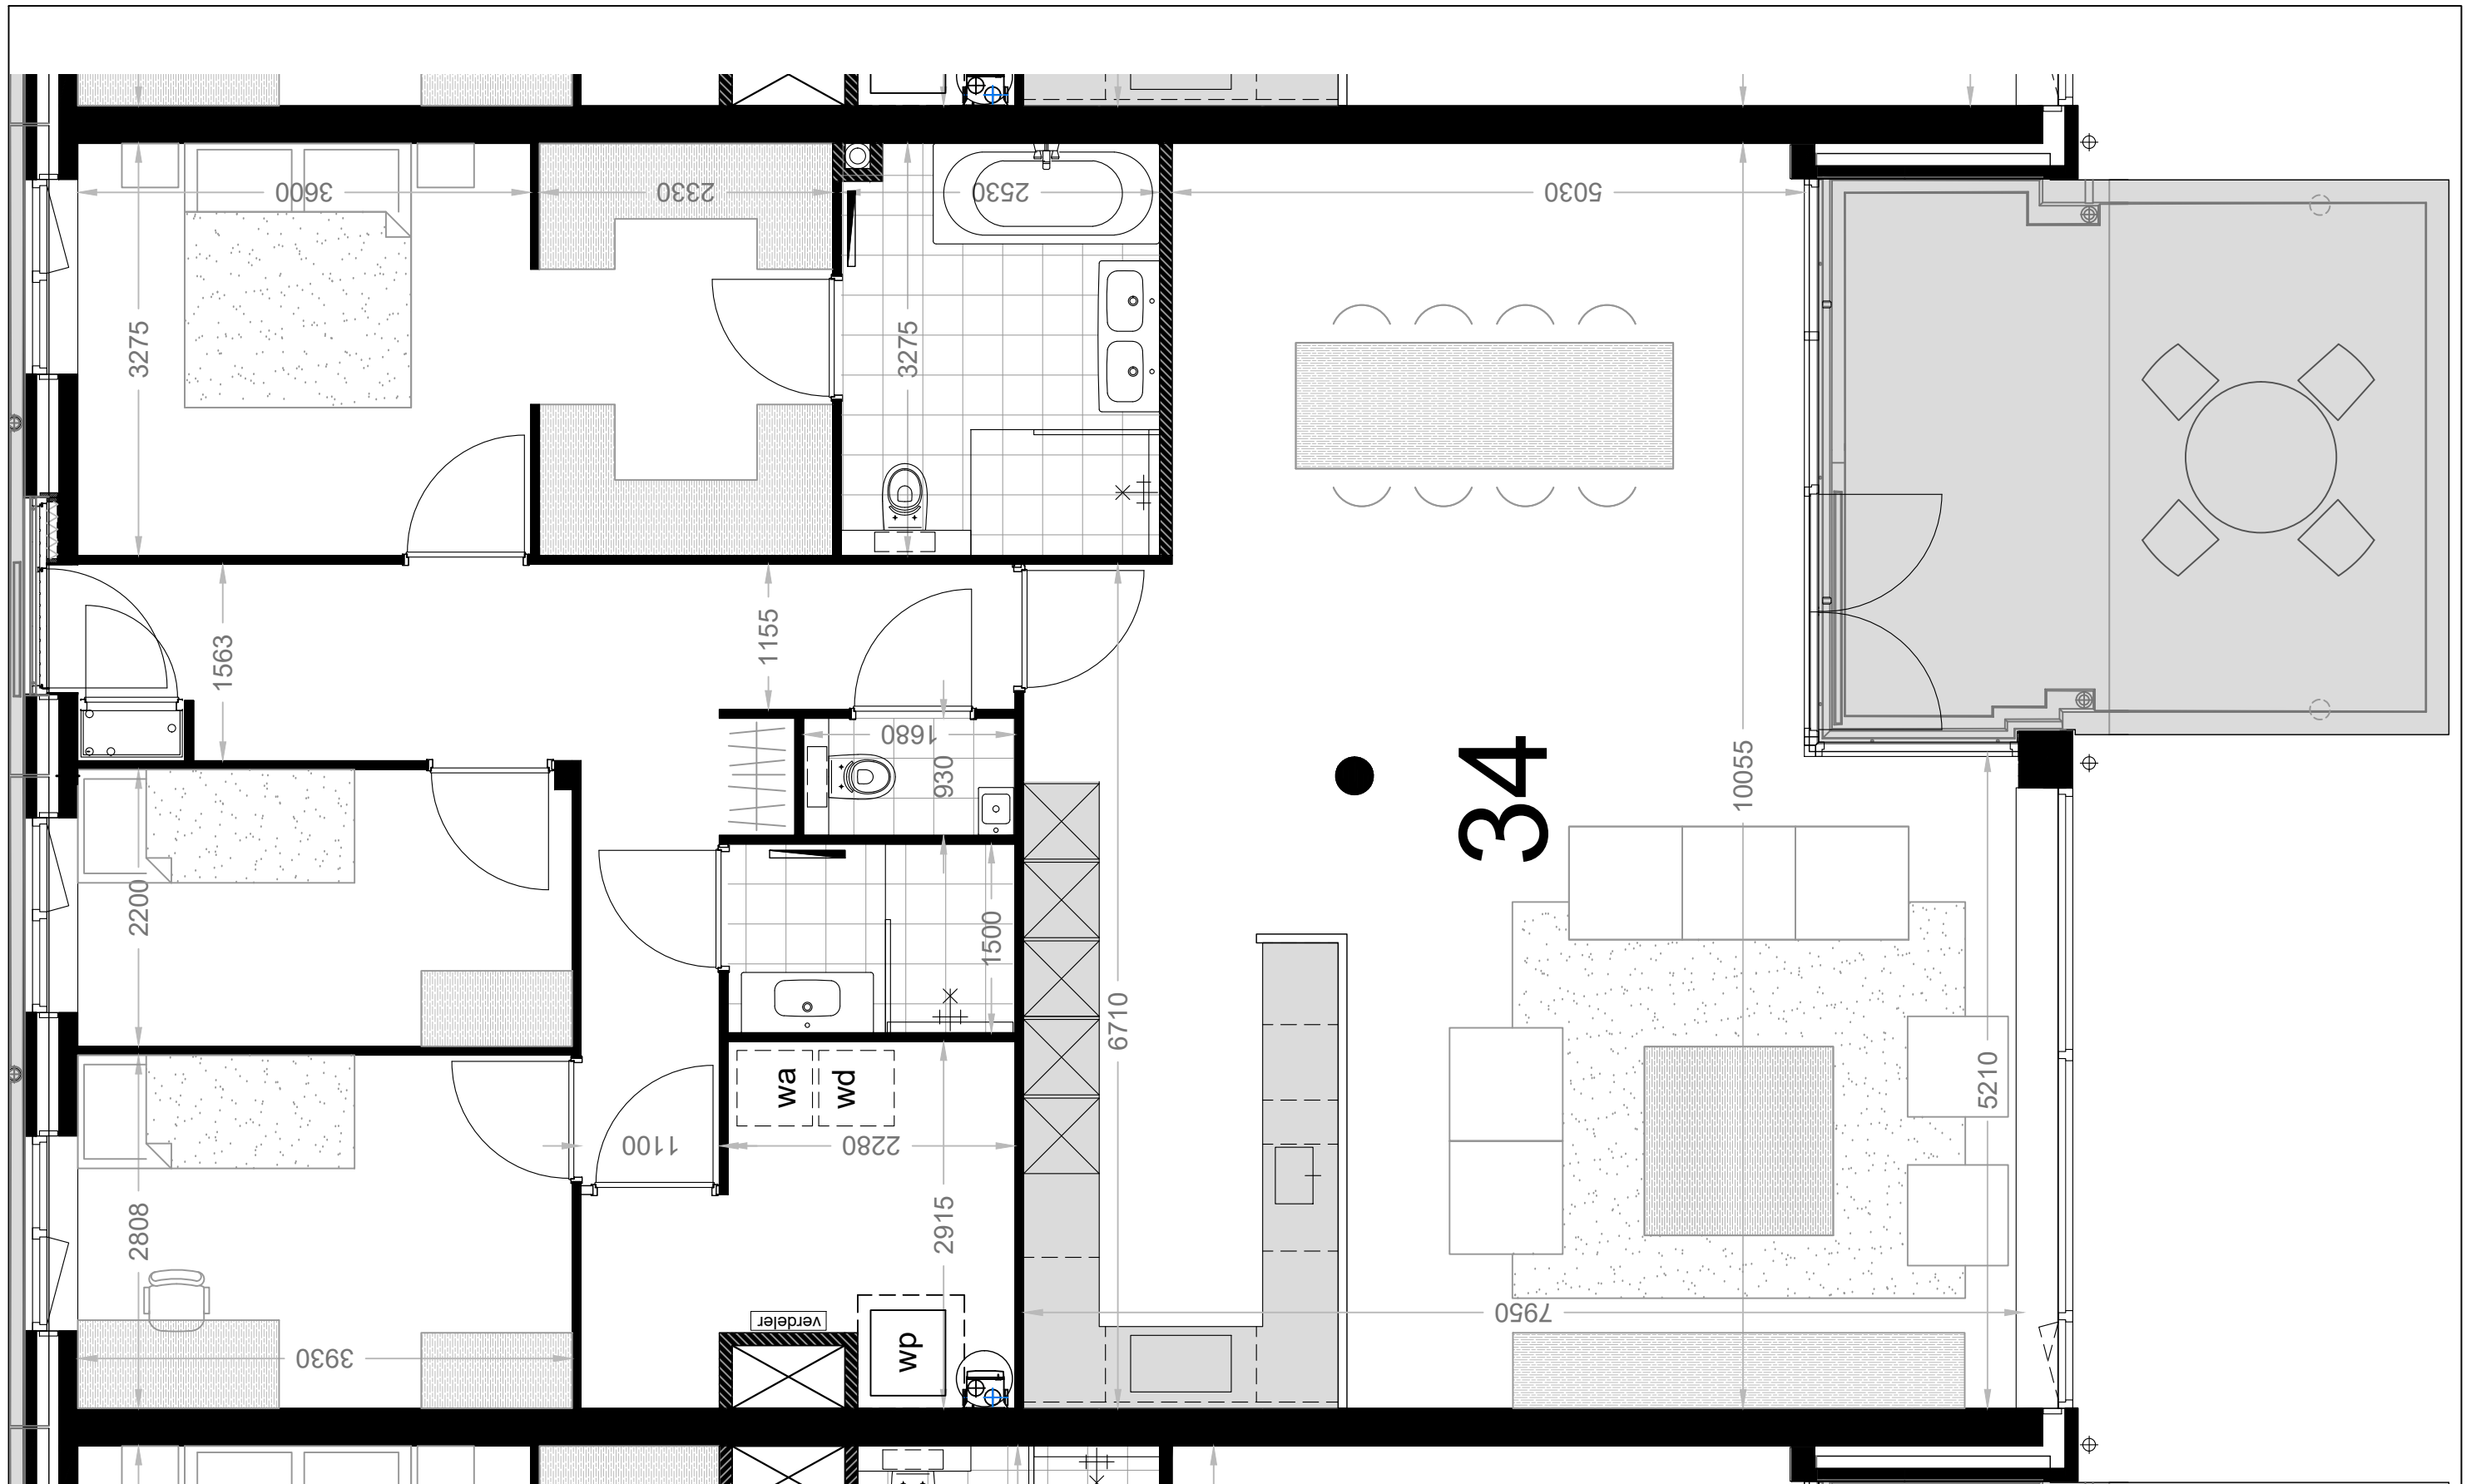

begane grond appartement 26

meubels zijn ter inspiratie, komen niet bij opleverniveau

Beverwijk - Seringenhof - 20 appartementen

schaal 1: 50 versie: mei 2024

begane grond appartement 28

meubels zijn ter inspiratie, komen niet bij opleverniveau

Beverwijk - Seringenhof - 20 appartementen

schaal 1: 50 versie: mei 2024

1e verdieping appartement 30

meubels zijn ter inspiratie, komen niet bij opleverniveau

Beverwijk - Seringenhof - 20 appartementen

schaal 1: 50 versie: mei 2024

1e verdieping appartement 32

meubels zijn ter inspiratie, komen niet bij opleverniveau

Beverwijk - Seringenhof - 20 appartementen

schaal 1: 50 versie: mei 2024

1e verdieping appartement 34

meubels zijn ter inspiratie, komen niet bij opleverniveau