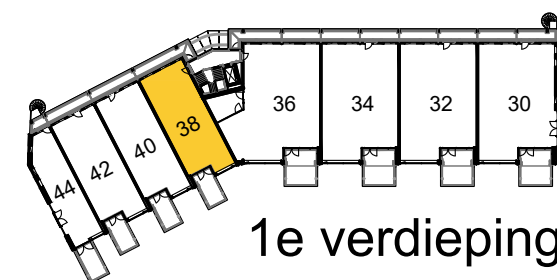

1e verdieping appartement 32

meubels zijn ter inspiratie, komen niet bij opleverniveau

Beverwijk - Seringenhof - 20 appartementen

schaal 1: 50 versie: mei 2024

1e verdieping appartement 34

meubels zijn ter inspiratie, komen niet bij opleverniveau

Beverwijk - Seringenhof - 20 appartementen

schaal 1:75 versie: mei 2024

1e verdieping appartement 36

meubels zijn ter inspiratie, komen niet bij opleverniveau

Beverwijk - Seringenhof - 20 appartementen

schaal 1: 50 versie: mei 2024

1e verdieping appartement 38

meubels zijn ter inspiratie, komen niet bij opleverniveau

Beverwijk - Seringenhof - 20 appartementen

schaal 1: 50 versie: mei 2024

1e verdieping appartement 40

meubels zijn ter inspiratie, komen niet bij opleverniveau