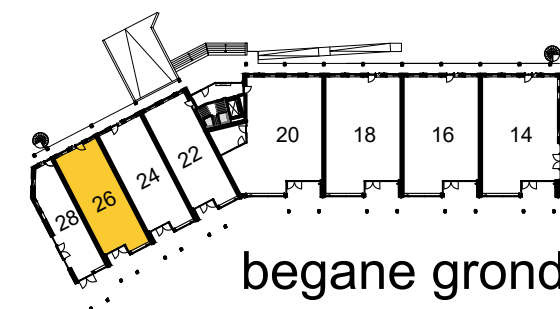

meubels zijn ter inspiratie, komen niet bij opleverniveau

Beverwijk - Seringenhof - 20 appartementen

schaal 1: 50 versie: mei 2024

begane grond appartement 22

meubels zijn ter inspiratie, komen niet bij opleverniveau

Beverwijk - Seringenhof - 20 appartementen

schaal 1: 50 versie: mei 2024

begane grond appartement 24

meubels zijn ter inspiratie, komen niet bij opleverniveau

Beverwijk - Seringenhof - 20 appartementen

schaal 1: 50 versie: mei 2024

begane grond appartement 26

meubels zijn ter inspiratie, komen niet bij opleverniveau

Beverwijk - Seringenhof - 20 appartementen

schaal 1: 50 versie: mei 2024

begane grond appartement 28

meubels zijn ter inspiratie, komen niet bij opleverniveau