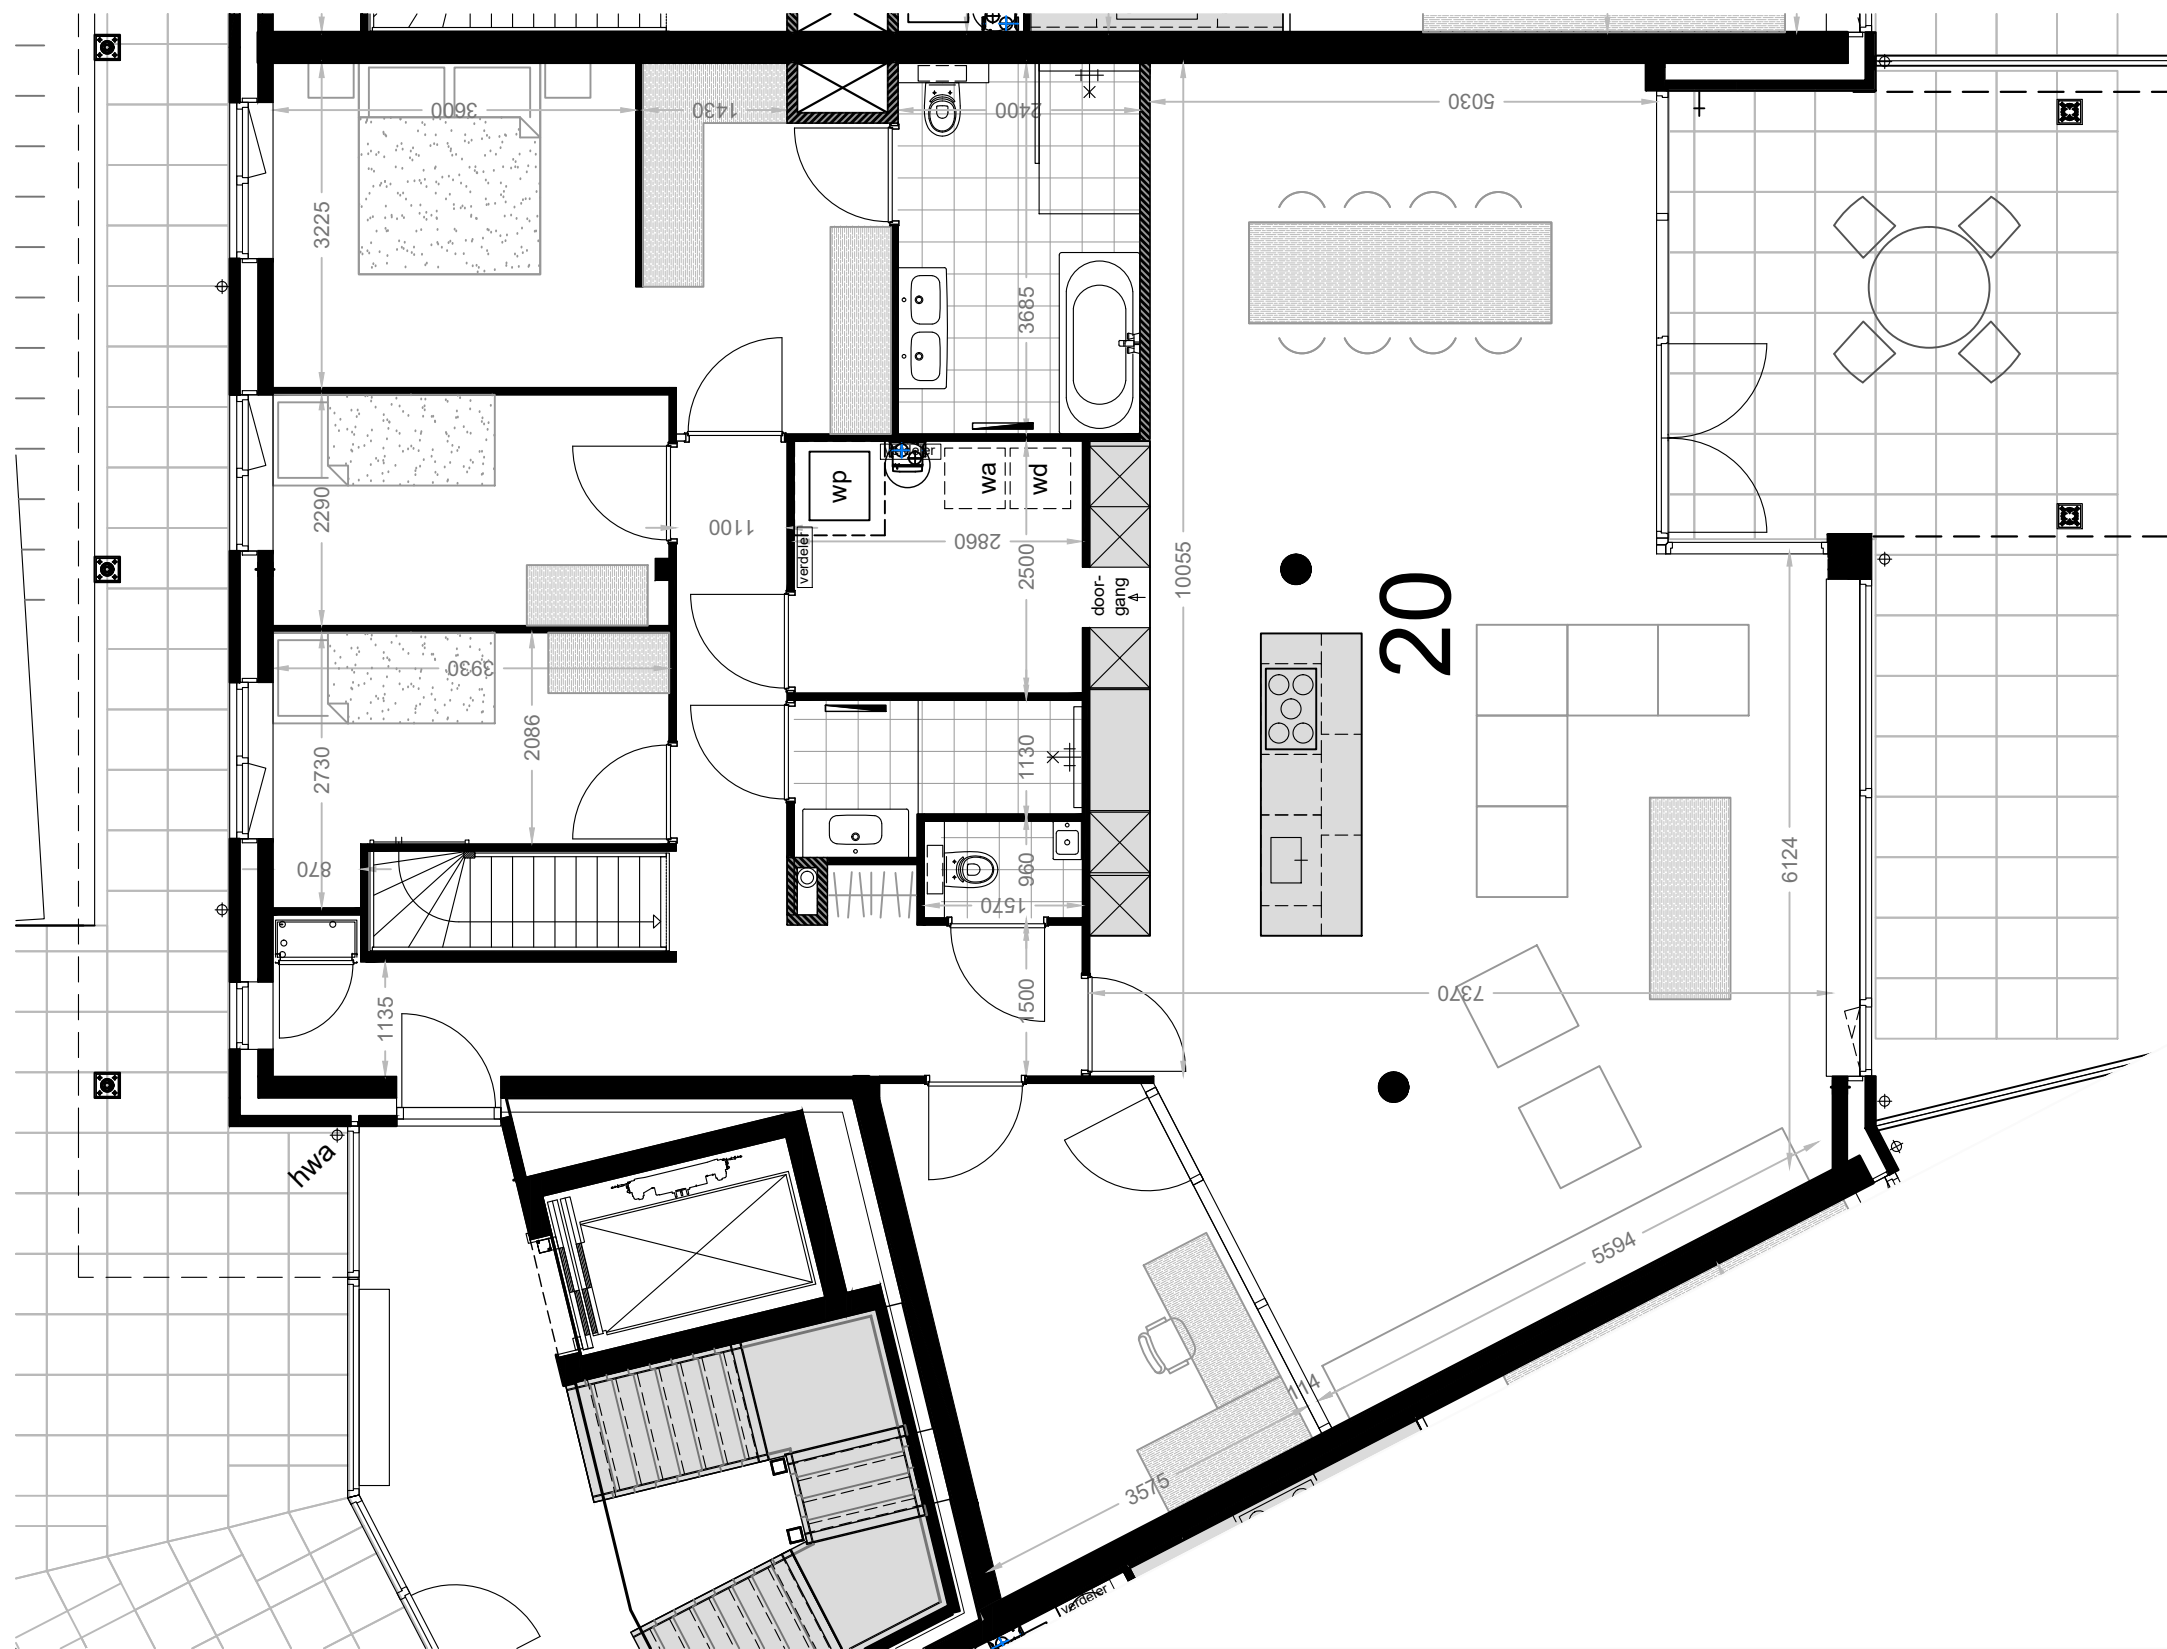

schaal 1: 50 versie: mei 2024

begane grond appartement 16

rijweg

meubels zijn ter inspiratie, komen niet bij opleverniveau

Beverwijk - Seringenhof - 20 appartementen

schaal 1: 50 versie: mei 2024

privé box 16

kelder appartement 16

meubels zijn ter inspiratie, komen niet bij opleverniveau

Beverwijk - Seringenhof - 20 appartementen

schaal 1: 50 versie: mei 2024

begane grond appartement 18

rijweg

meubels zijn ter inspiratie, komen niet bij opleverniveau

Beverwijk - Seringenhof - 20 appartementen

schaal 1: 50 versie: mei 2024

privé box 18  
kelder appartement 18

meubels zijn ter inspiratie, komen niet bij opleverniveau

Beverwijk - Seringenhof - 20 appartementen

schaal 1:75 versie: mei 2024

begane grond appartement 20

b20

rijweg

meubels zijn ter inspiratie, komen niet bij opleverniveau

Beverwijk - Seringenhof - 20 appartementen

schaal 1: 50 versie: mei 2024

privé box 20  
kelder appartement 20