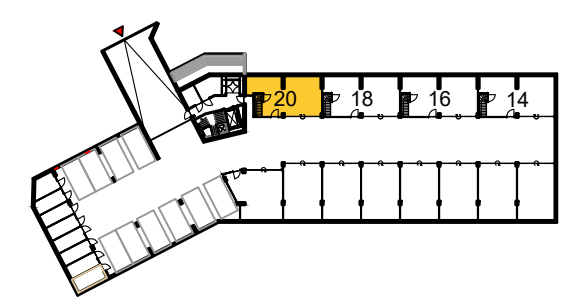

schaal 1:75 versie: mei 2024

begane grond appartement 20

b20

rijweg

meubels zijn ter inspiratie, komen niet bij opleverniveau

Beverwijk - Seringenhof - 20 appartementen

schaal 1: 50 versie: mei 2024

privé box 20  
kelder appartement 20

meubels zijn ter inspiratie, komen niet bij opleverniveau

Beverwijk - Seringenhof - 20 appartementen

schaal 1: 50 versie: mei 2024

begane grond appartement 22

meubels zijn ter inspiratie, komen niet bij opleverniveau