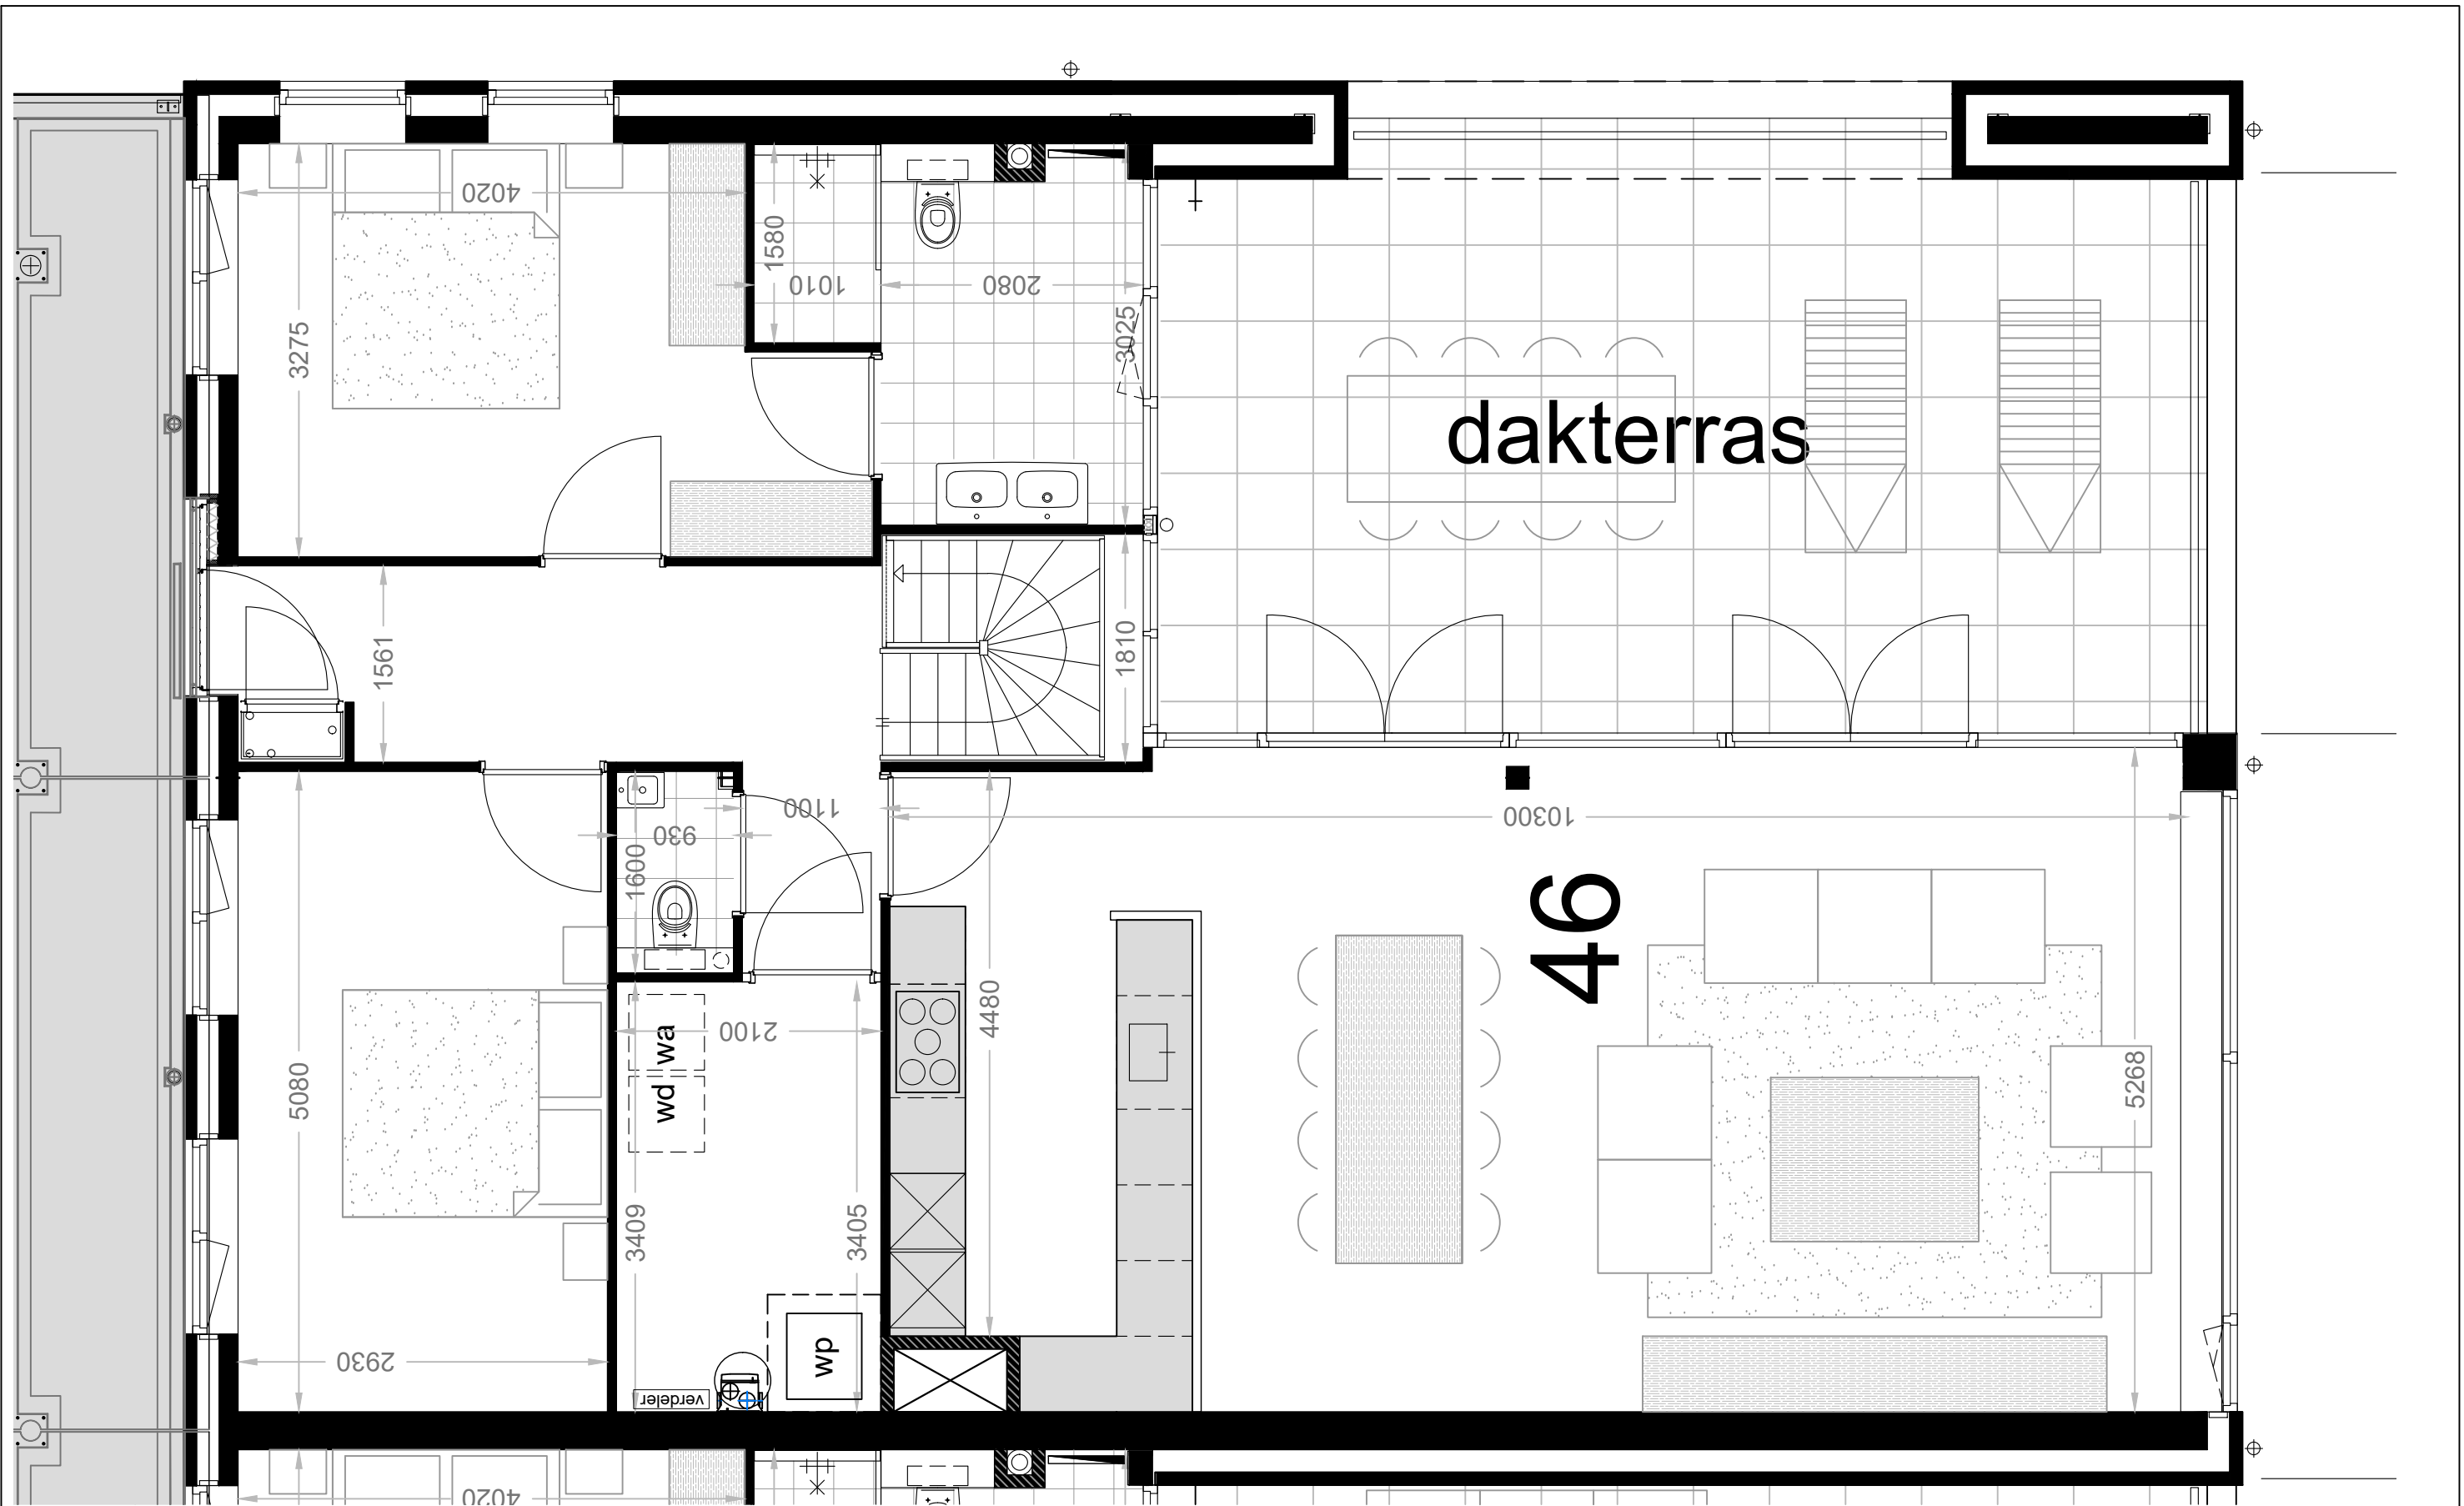

1e verdieping appartement 38

meubels zijn ter inspiratie, komen niet bij opleverniveau

Beverwijk - Seringenhof - 20 appartementen

schaal 1: 50 versie: mei 2024

1e verdieping appartement 40

meubels zijn ter inspiratie, komen niet bij opleverniveau

Beverwijk - Seringenhof - 20 appartementen

schaal 1: 50 versie: mei 2024

1e verdieping appartement 42

meubels zijn ter inspiratie, komen niet bij opleverniveau

Beverwijk - Seringenhof - 20 appartementen

schaal 1: 50 versie: mei 2024

1e verdieping appartement 44

appartement 46 heeft nog een verdieping  
zie blad 3e verdieping

meubels zijn ter inspiratie, komen niet bij opleverniveau

Beverwijk - Seringenhof - 20 appartementen

schaal 1: 50 versie: mei 2024