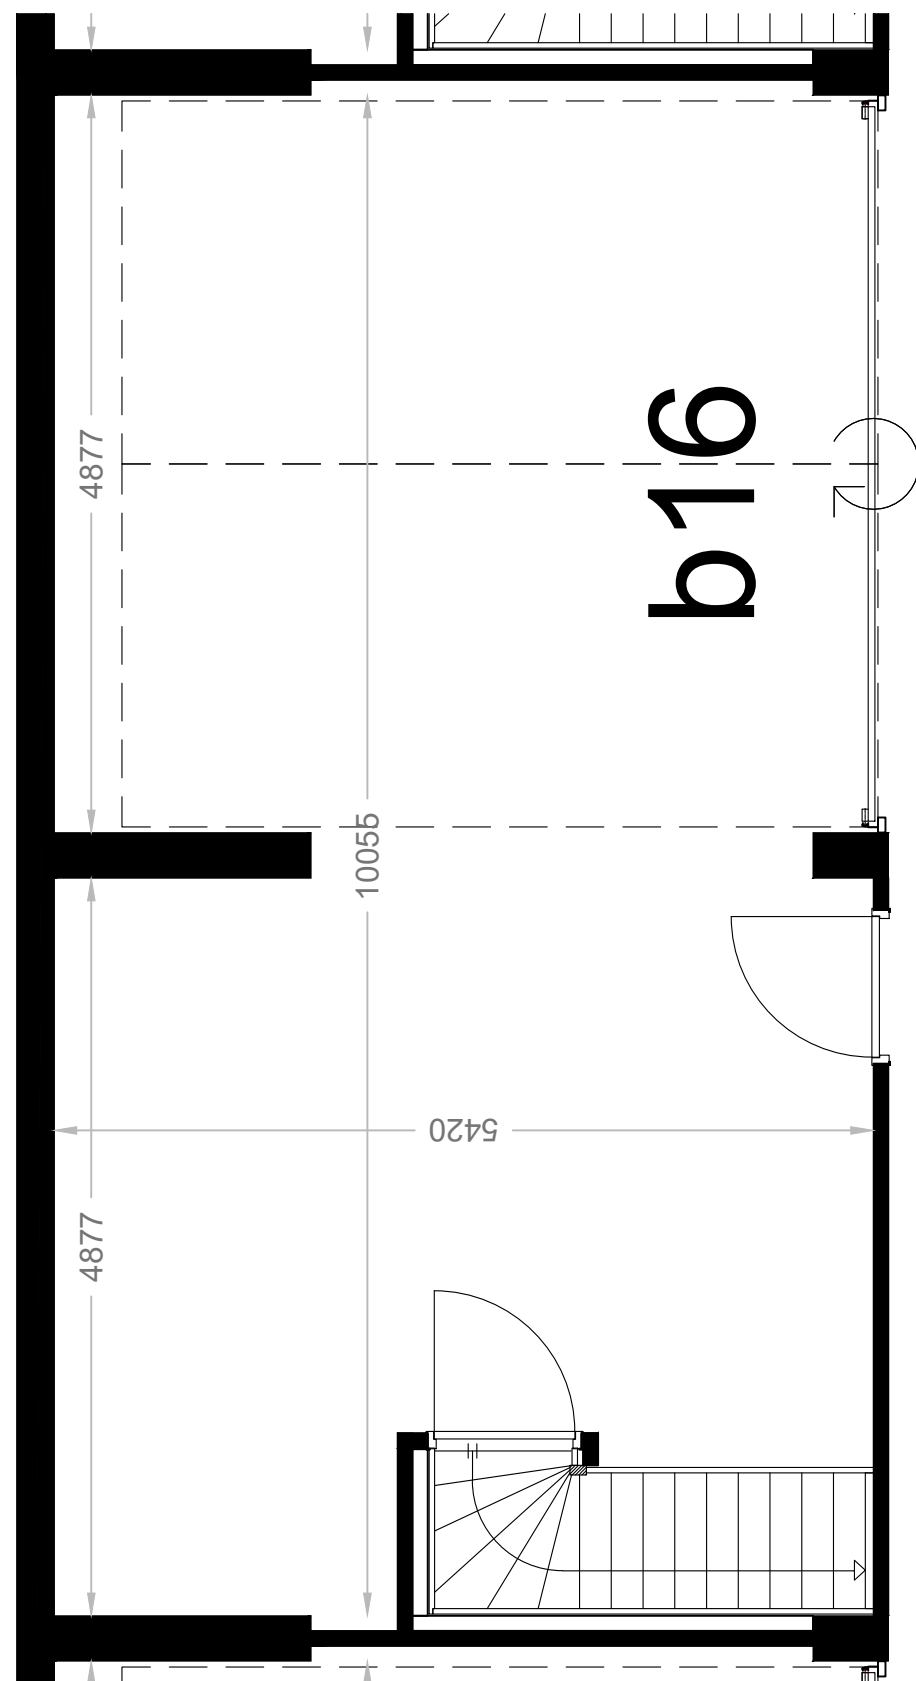

meubels zijn ter inspiratie, komen niet bij opleverniveau

Beverwijk - Seringenhof - 20 appartementen

schaal 1: 50 versie: mei 2024

begane grond appartement 14

meubels zijn ter inspiratie, komen niet bij opleverniveau

Beverwijk - Seringenhof - 20 appartementen

schaal 1: 50 versie: mei 2024

privé box 14

kelder appartement 14

meubels zijn ter inspiratie, komen niet bij opleverniveau

Beverwijk - Seringenhof - 20 appartementen

schaal 1: 50 versie: mei 2024

begane grond appartement 16

rijweg

meubels zijn ter inspiratie, komen niet bij opleverniveau

Beverwijk - Seringenhof - 20 appartementen

schaal 1: 50 versie: mei 2024

privé box 16

kelder appartement 16

meubels zijn ter inspiratie, komen niet bij opleverniveau

Beverwijk - Seringenhof - 20 appartementen

schaal 1: 50 versie: mei 2024

begane grond appartement 18

rijweg

meubels zijn ter inspiratie, komen niet bij opleverniveau