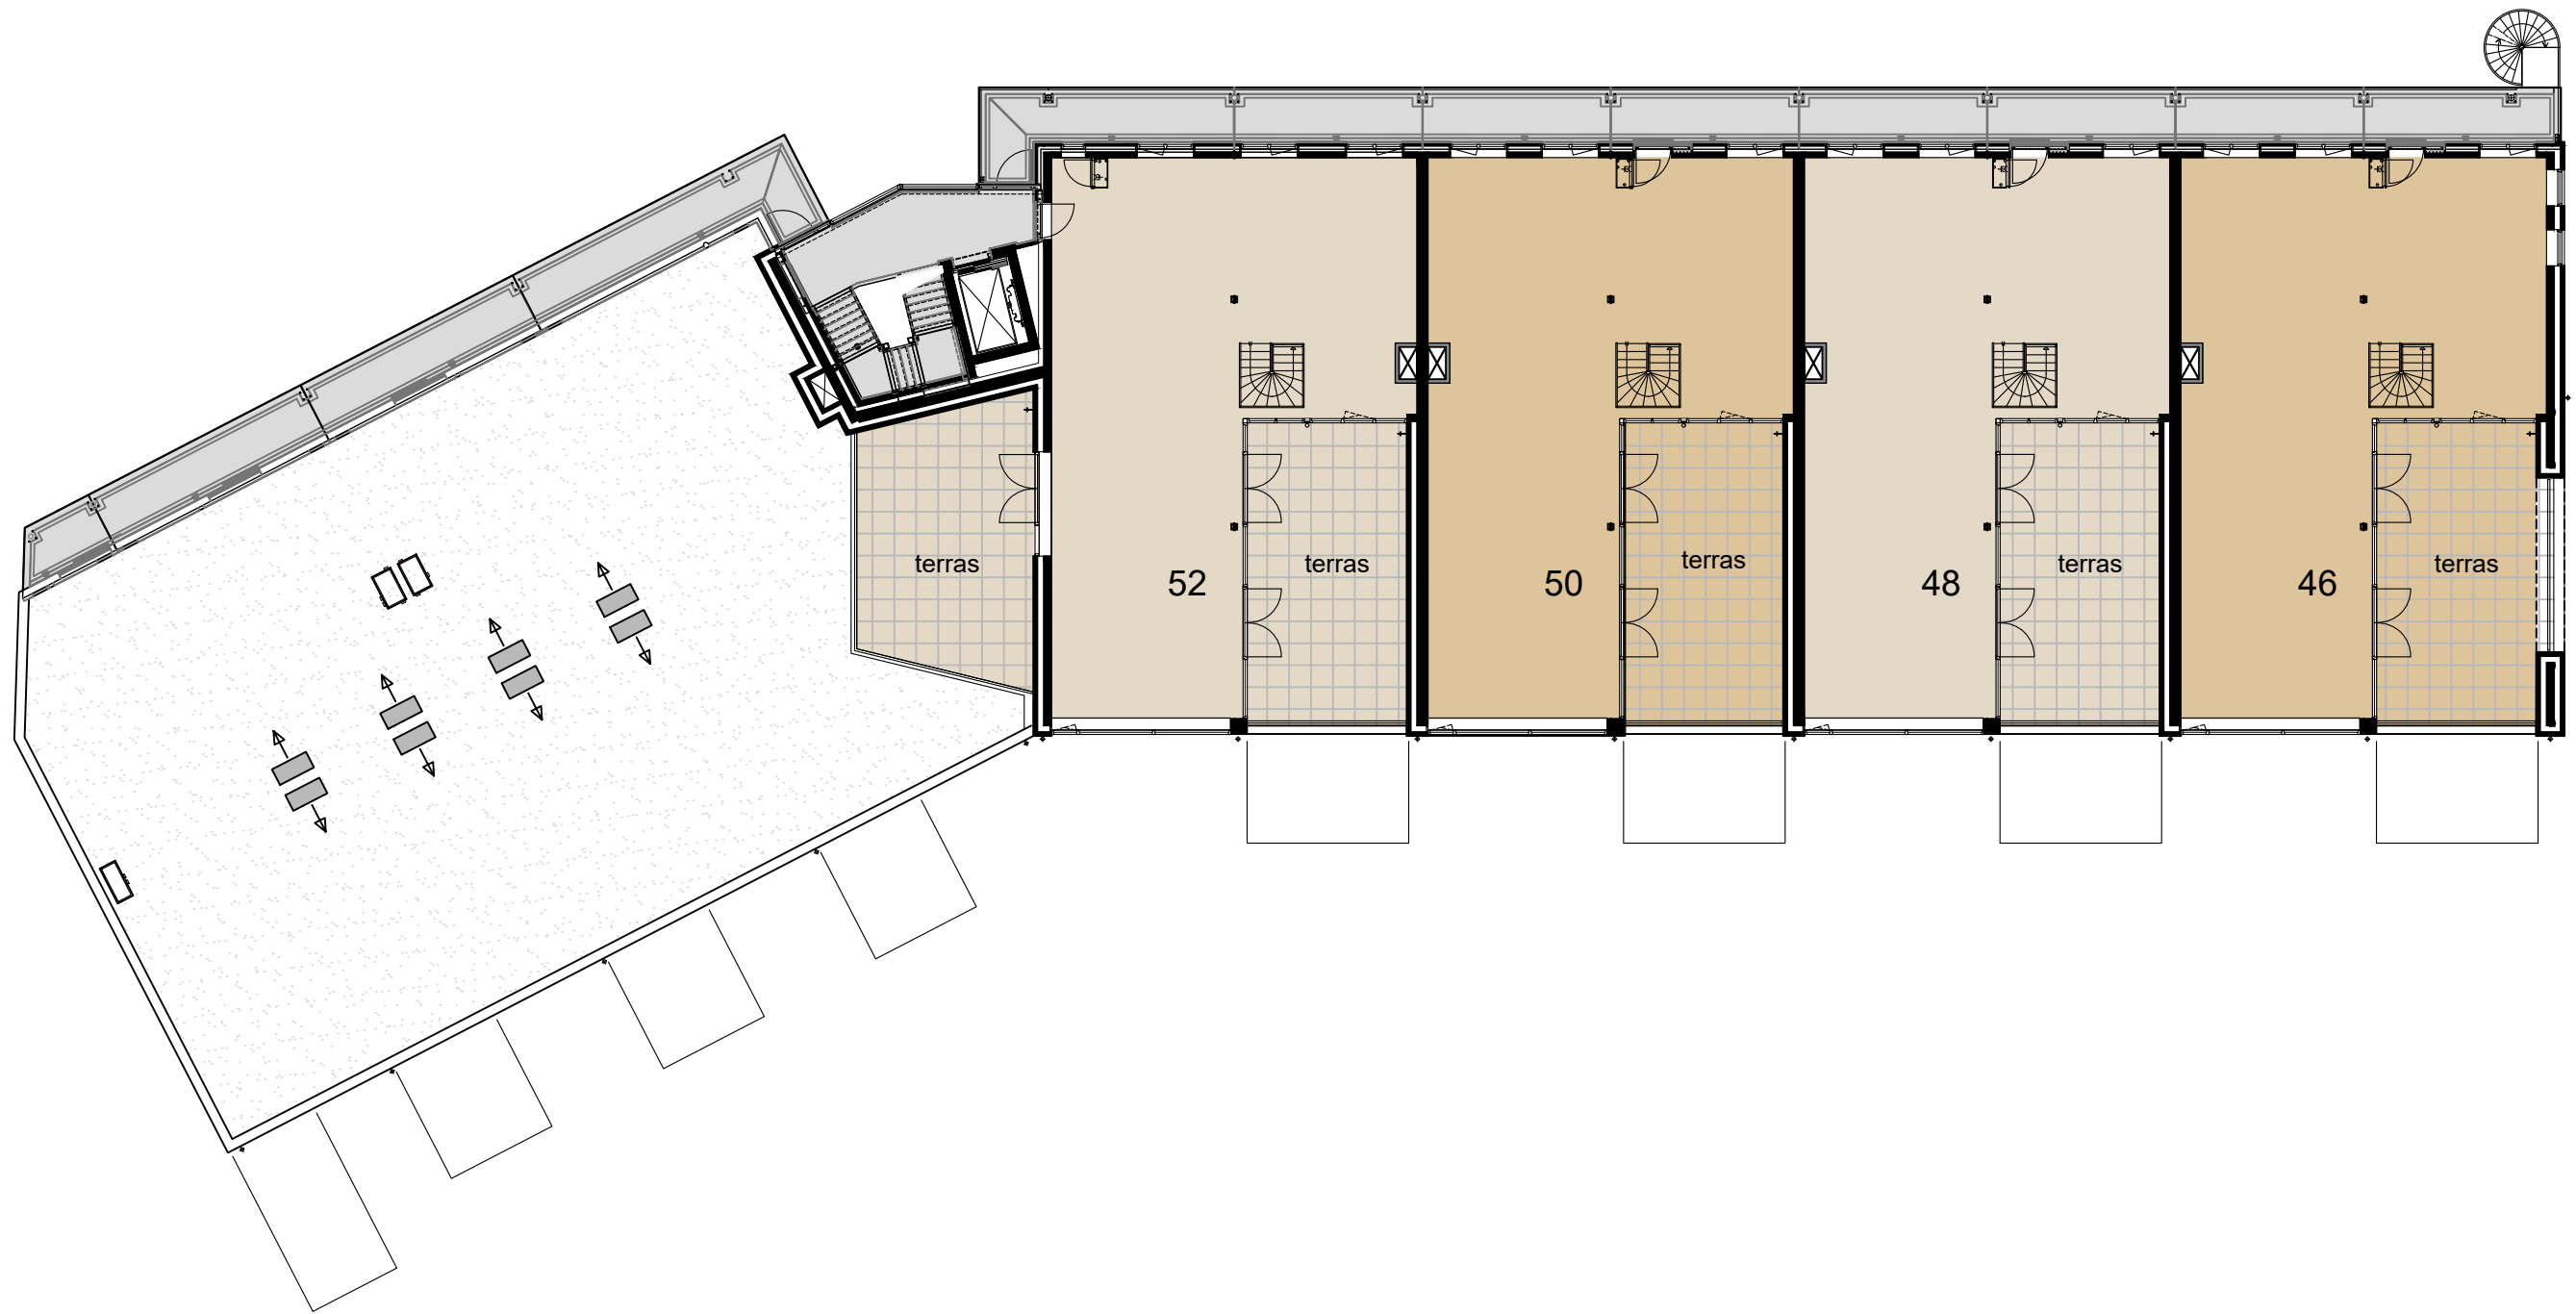

b20 = berging / box behorend bij huisnr. 20

buitenunit warmtepomp

BEGANE GROND

→ buitenunit warmtepomp

→ buitenunit warmtepomp