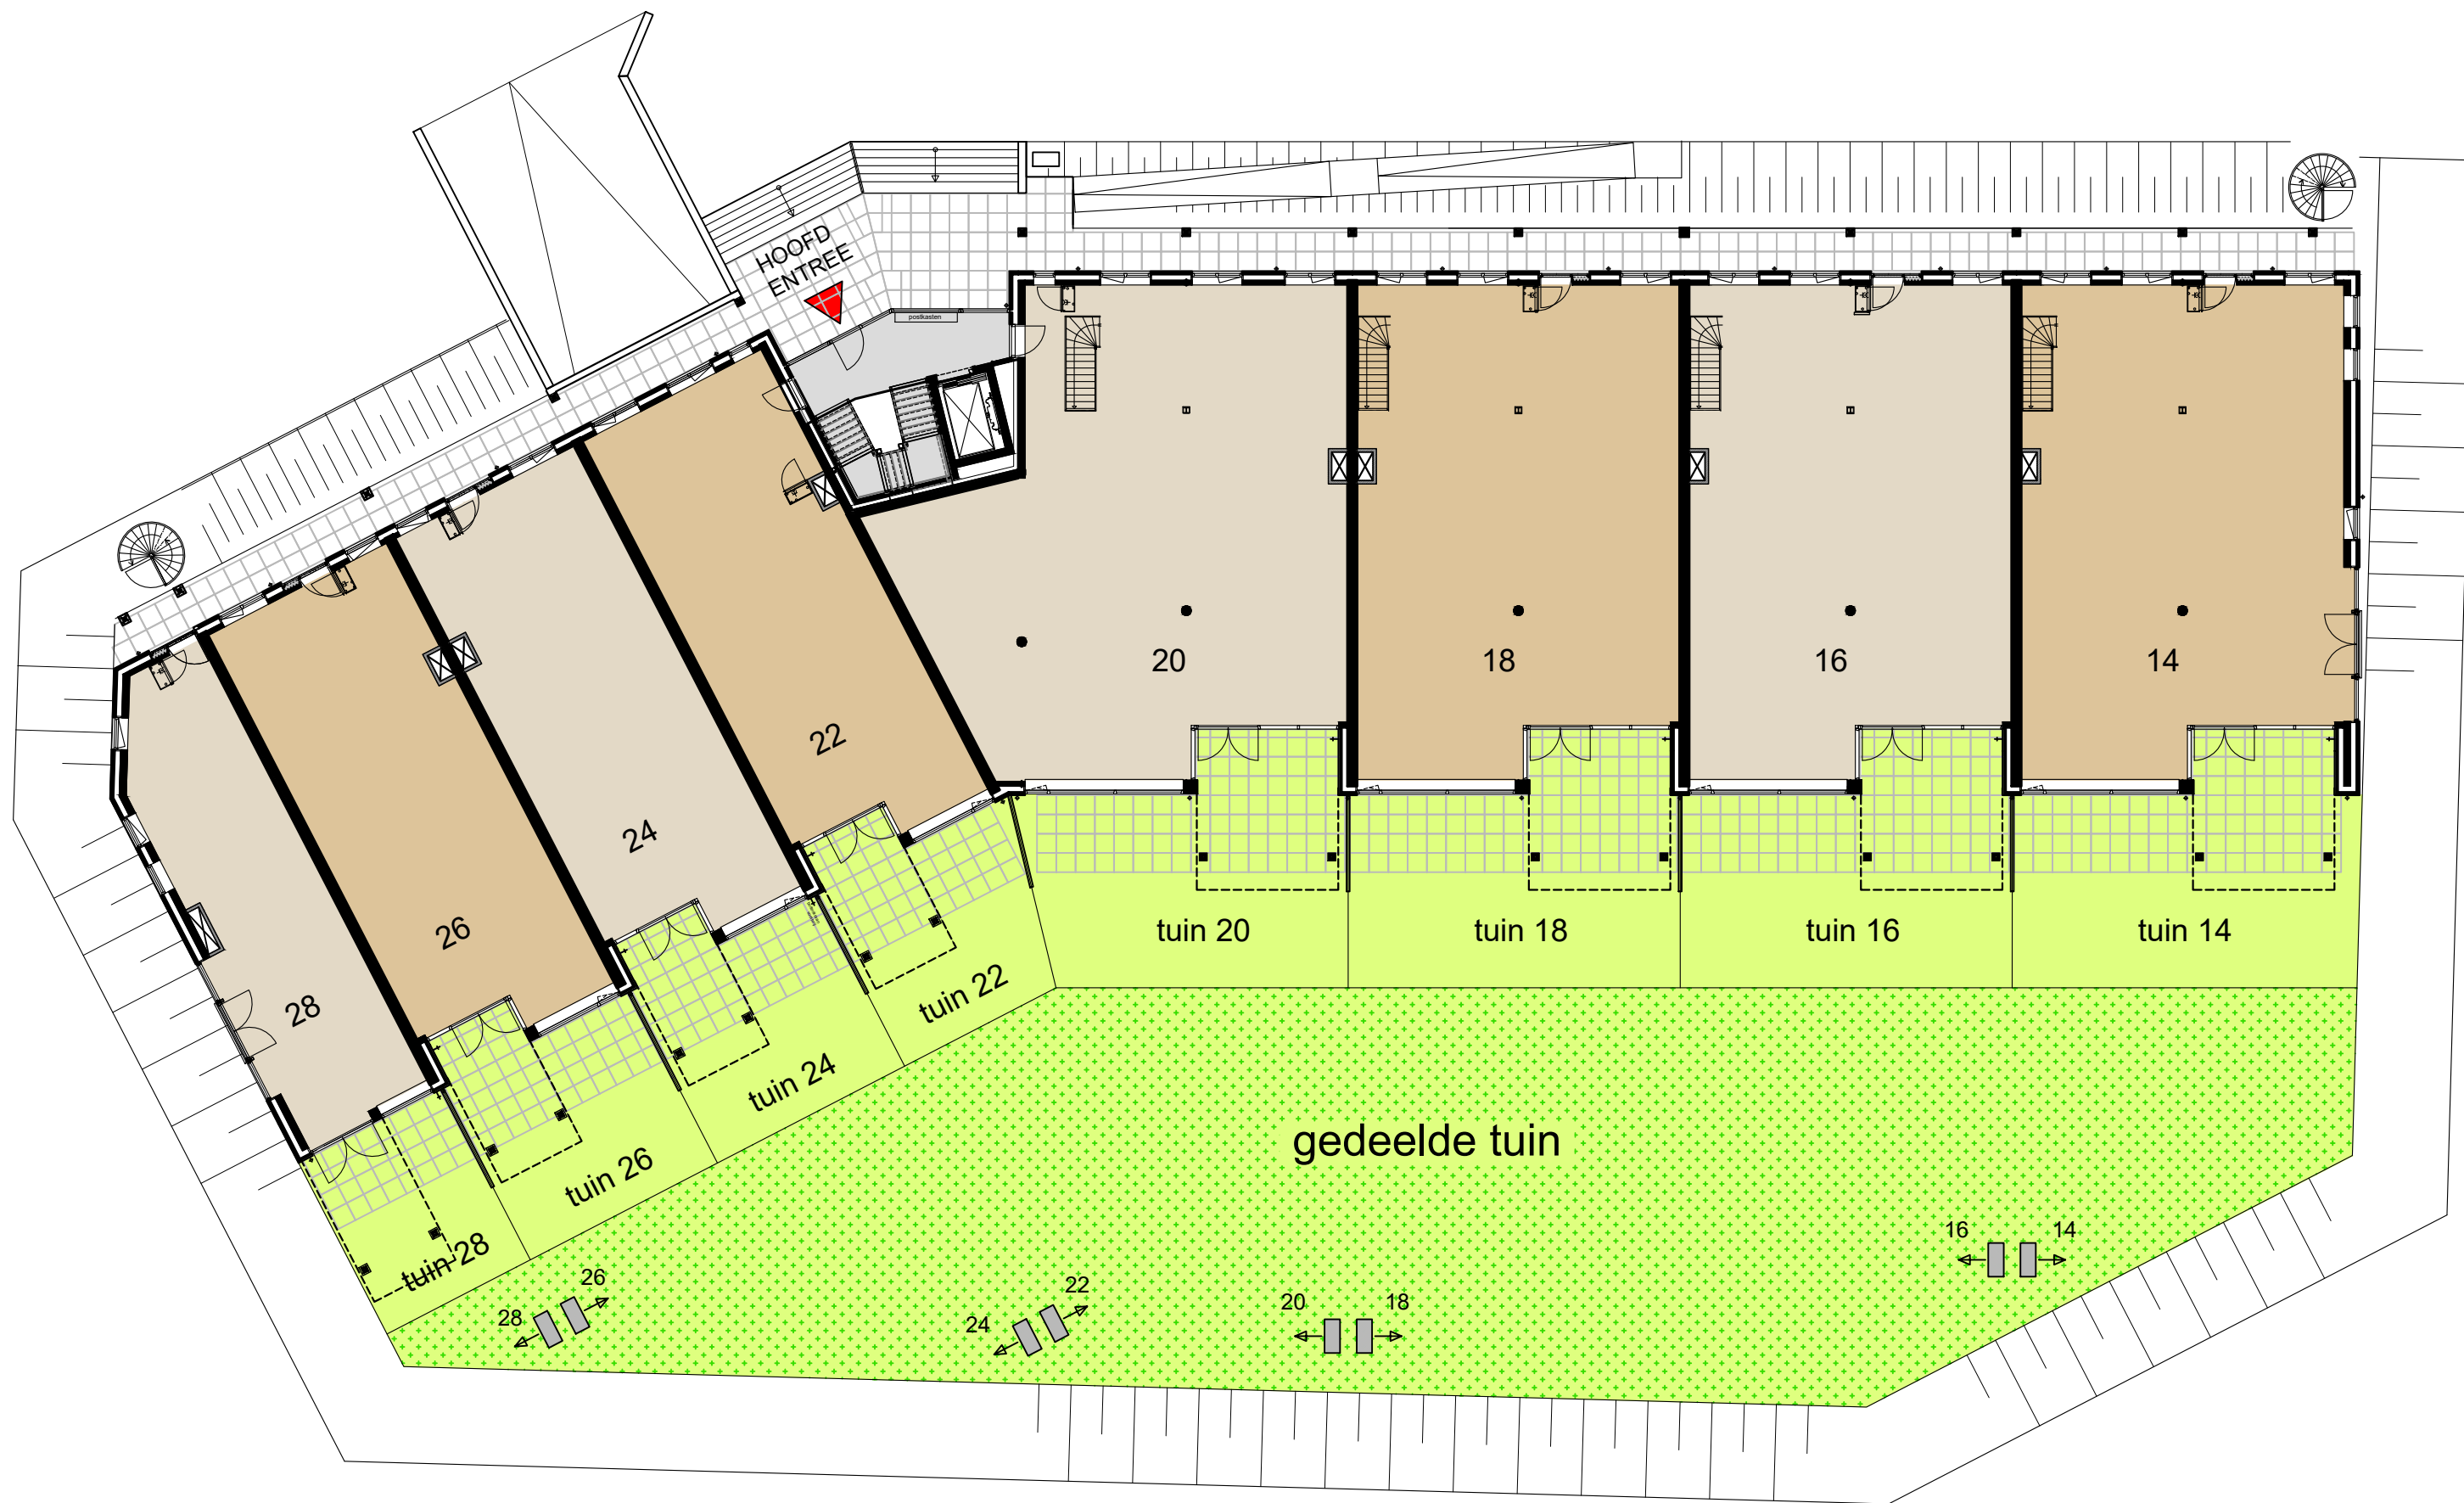

b20 = berging / box behorend bij huisnr. 20

buitenunit warmtepomp

BEGANE GROND

→ buitenunit warmtepomp

→ buitenunit warmtepomp