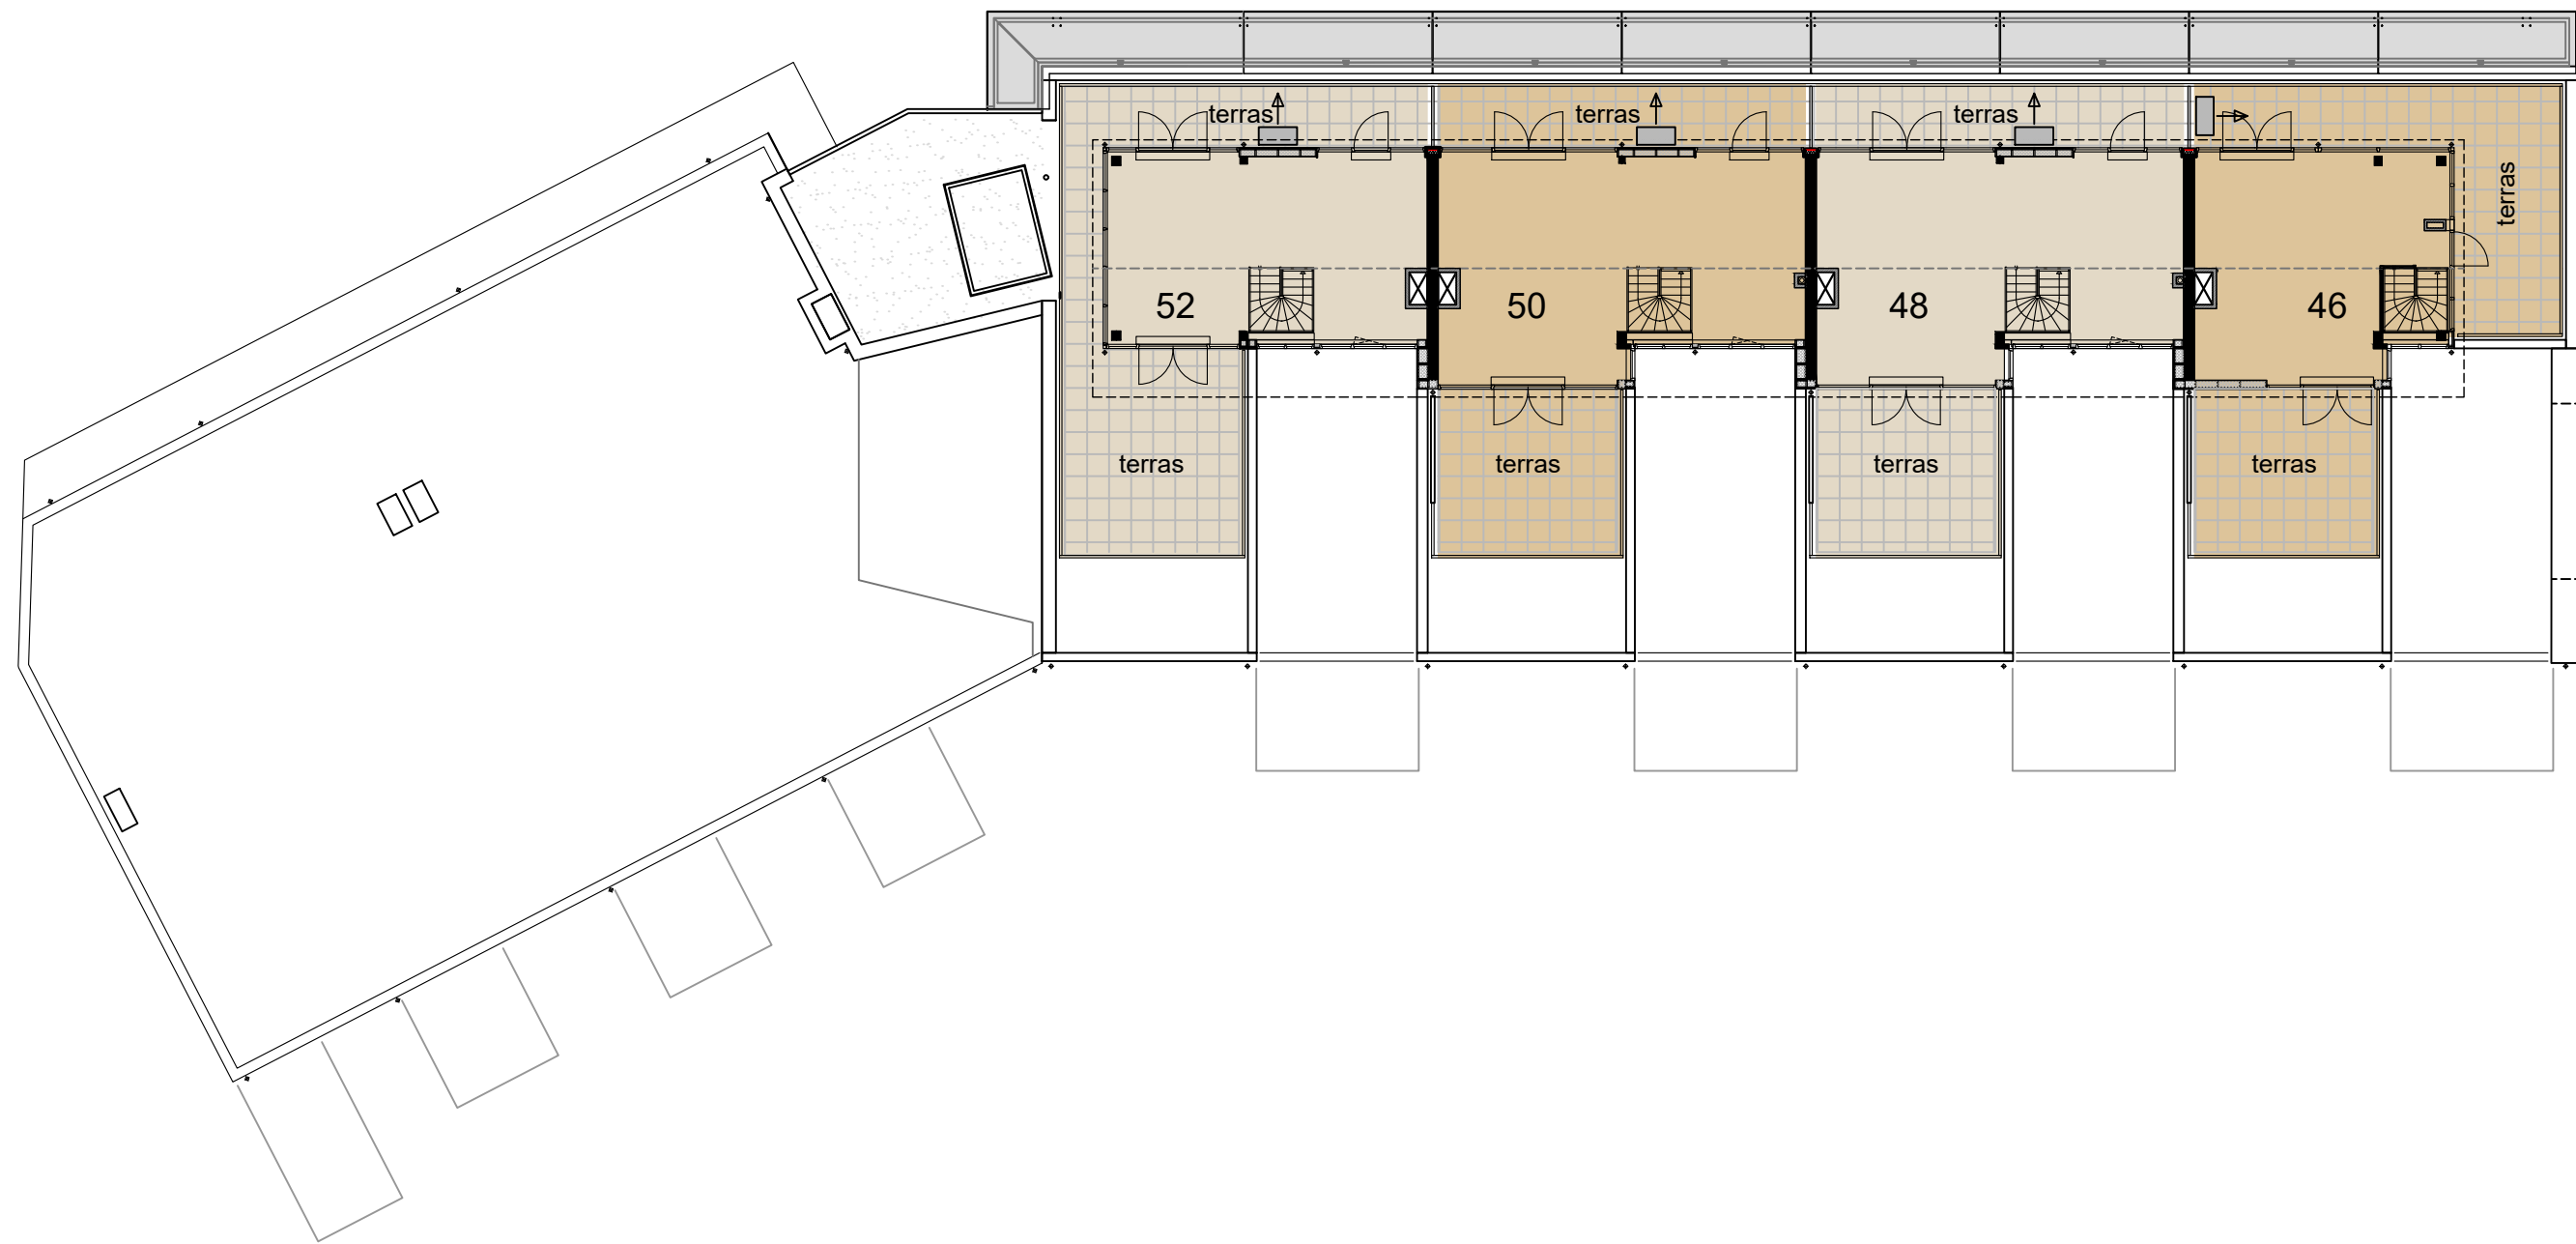

b20 = berging / box behorend bij huisnr. 20

buitenunit warmtepomp

BEGANE GROND

→ buitenunit warmtepomp

→ buitenunit warmtepomp